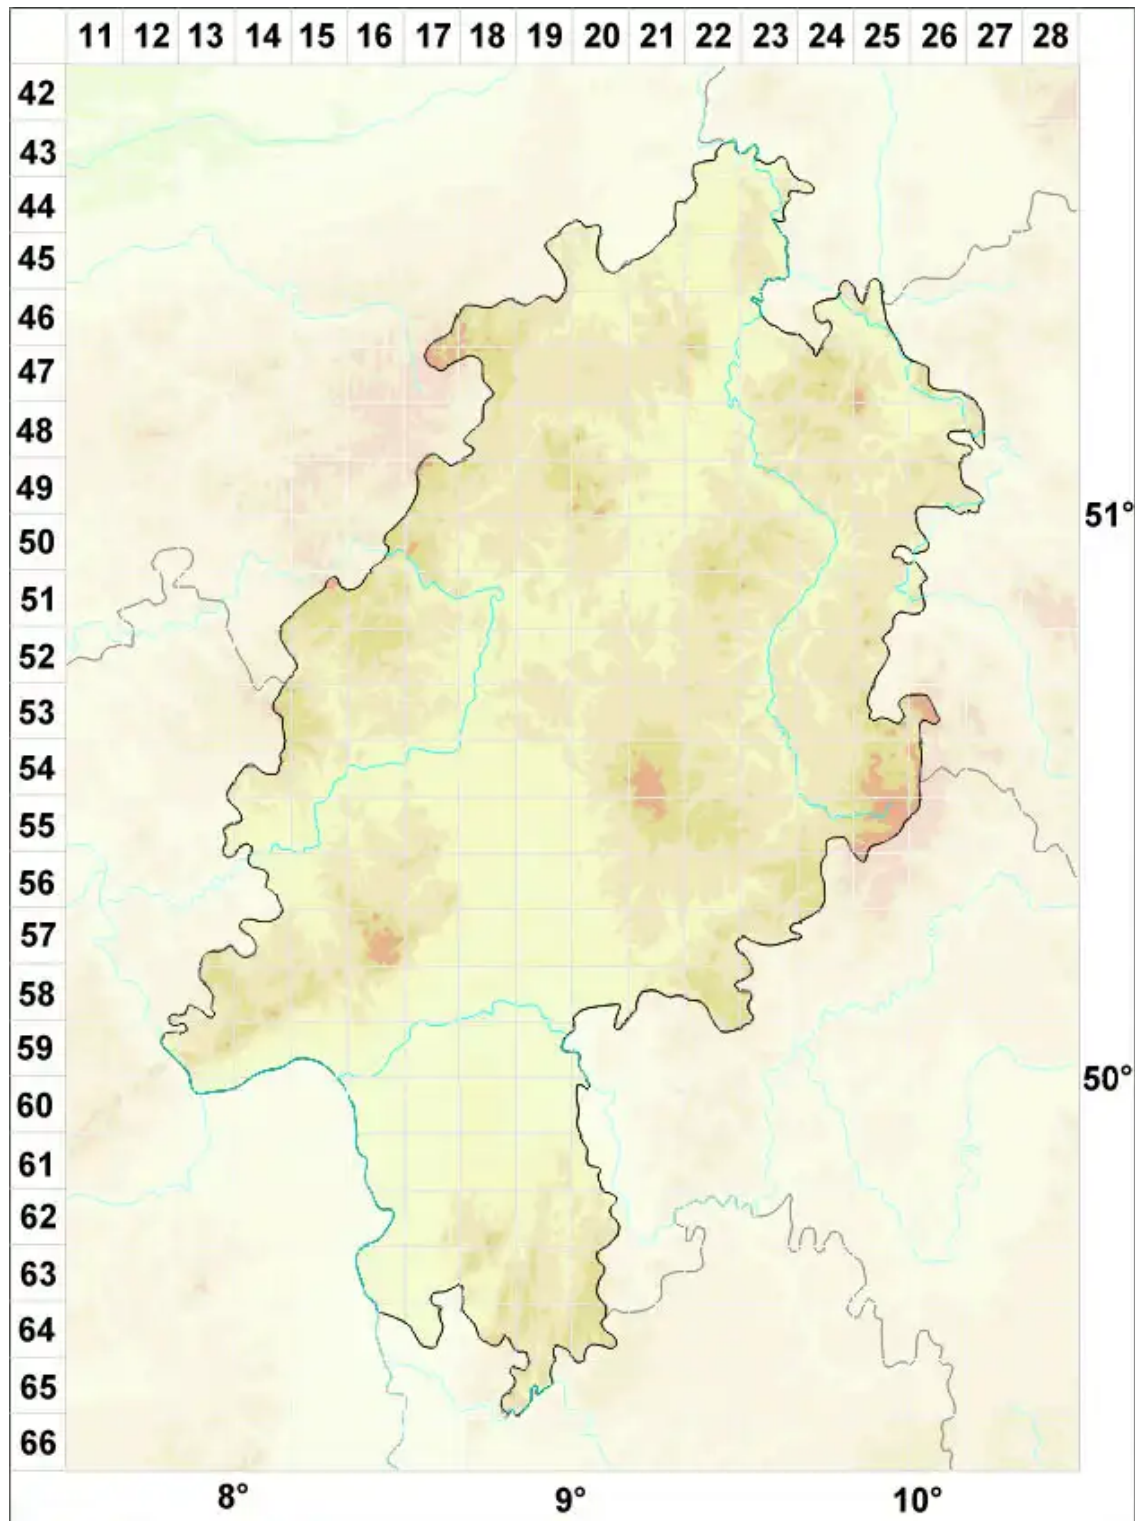

Candelariella commutata Otte & M. Westb.

Verwechselte Dotterflechte

Legende:

- Symbole:**
- Ausgefülltes Symbol:
Zeitraum von 1980 bis heute (Aktuelle Angabe)
 - Leeres Symbol:
Zeitraum vor 1980 (Altangabe)
 - Quadrat: Herbarbeleg