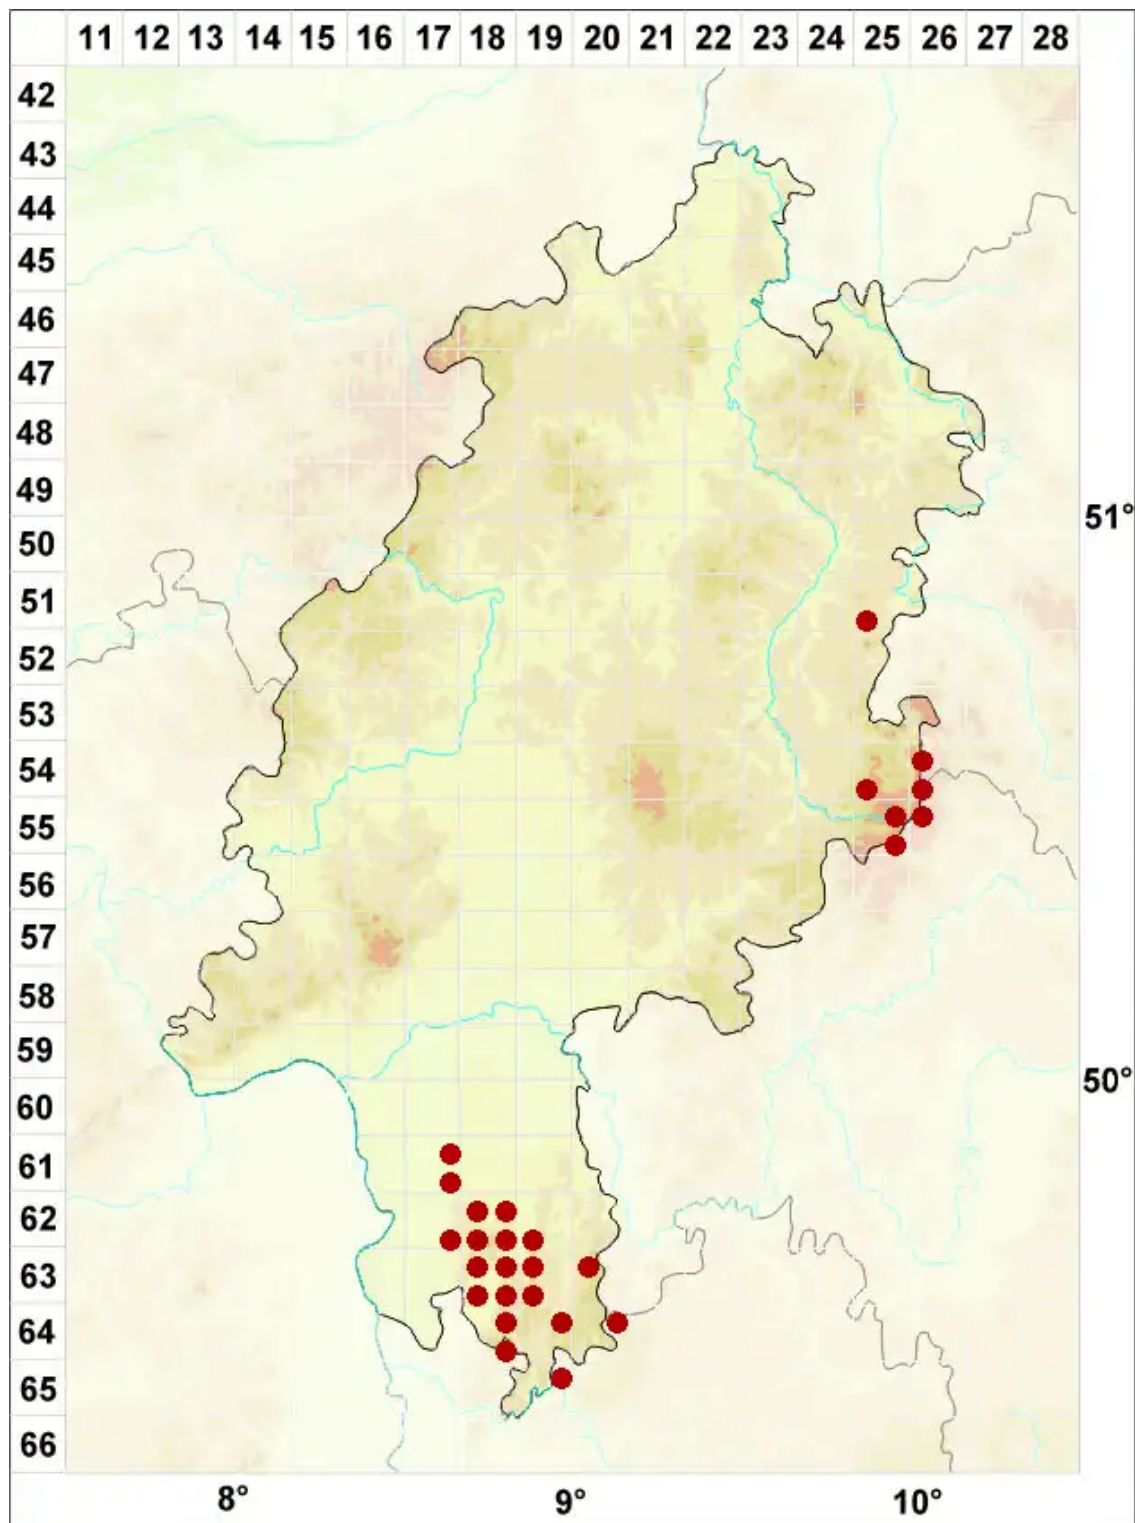

Candelariella coralliza (Nyl.) H. Magn.

Korallen-Dotterflechte

Legende:

Symbole:

Ausgefülltes Symbol:
Zeitraum von 1980 bis heute (Aktuelle Angabe)

Leeres Symbol:
Zeitraum vor 1980 (Altangabe)

Quadrat: Herbarbeleg