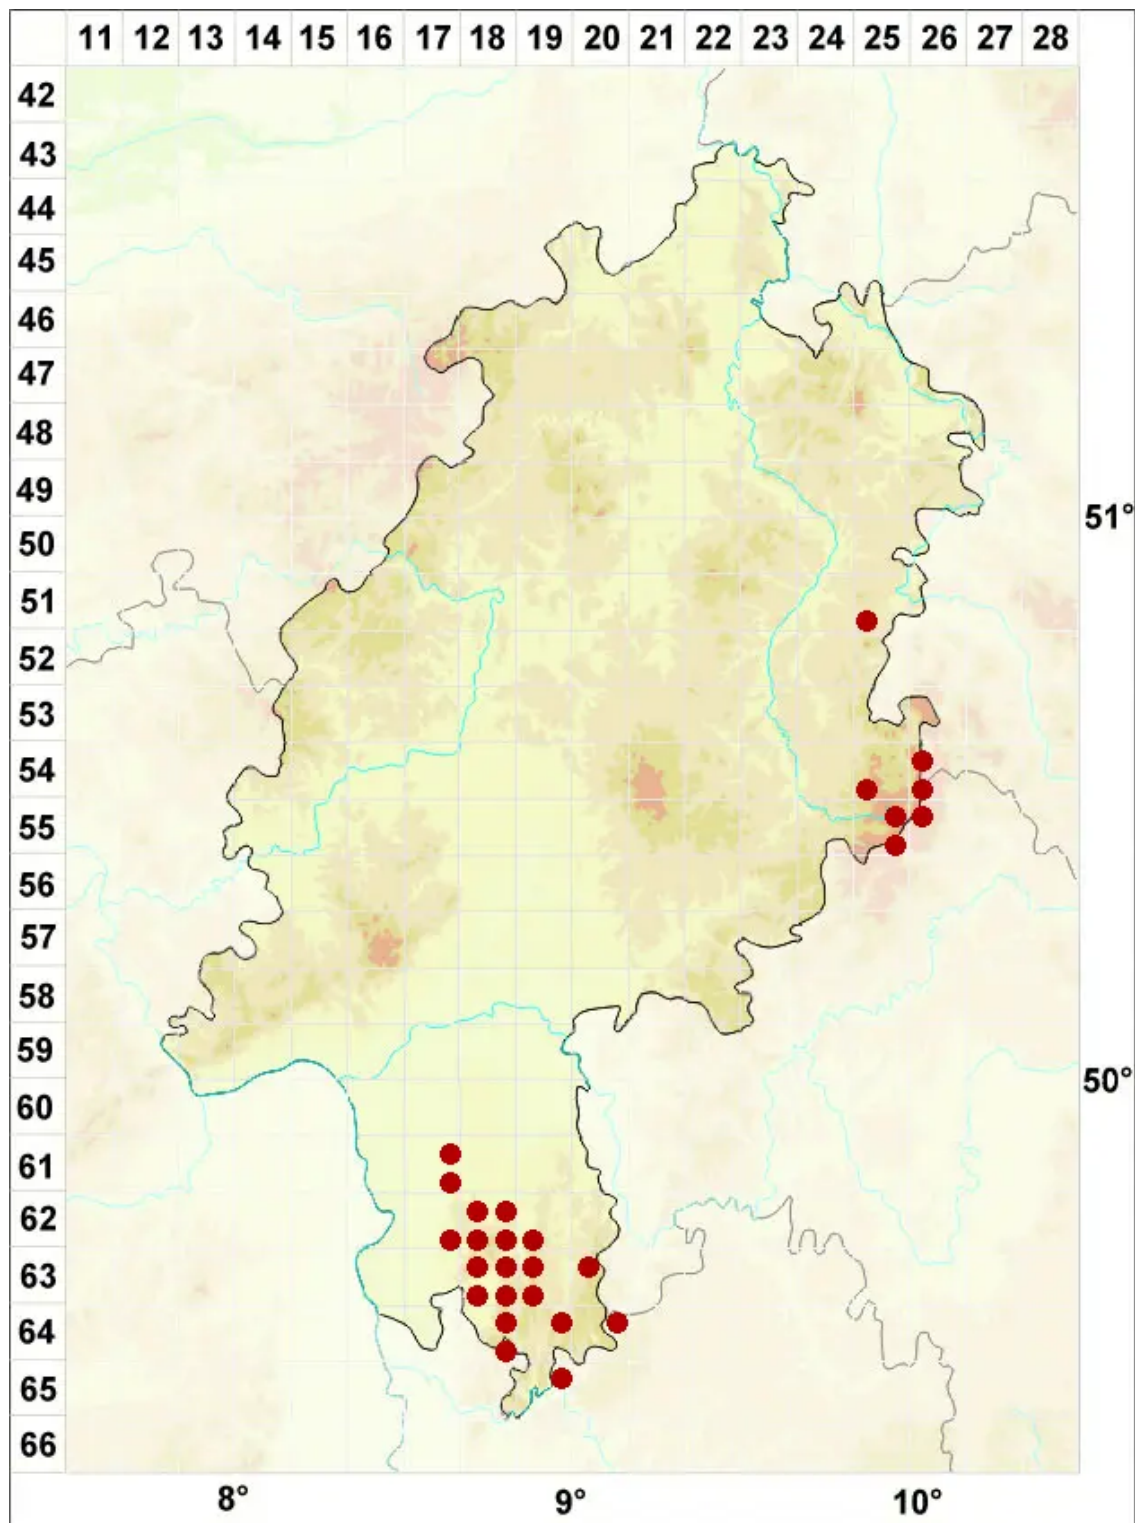

Candelariella coralliza (Nyl.) H. Magn.

Korallen-Dotterflechte

Legende:

Symbole:

Ausgefülltes Symbol:
Zeitraum von 1980 bis heute (Aktuelle Angabe)

Leeres Symbol:
Zeitraum vor 1980 (Altangabe)

Quadrat: Herbarbeleg