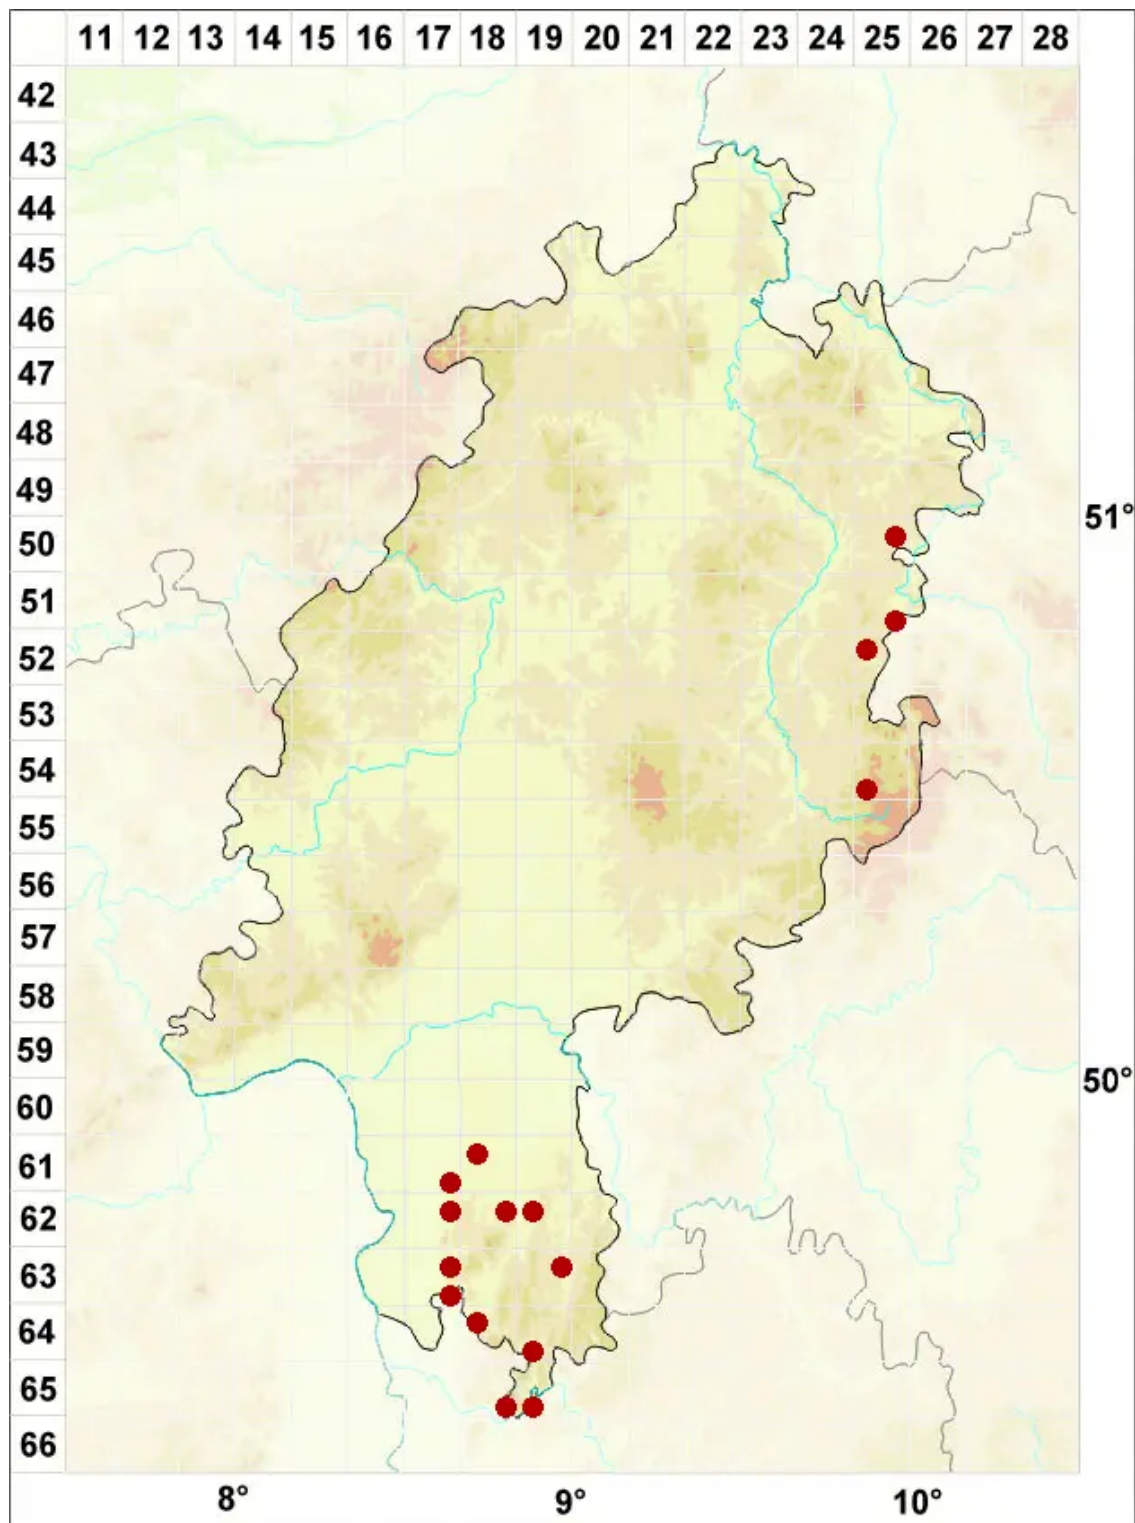

Candelariella medians (Nyl.) A. L. Sm.

Gelappte Dotterflechte

Legende:

Symbole:

Ausgefülltes Symbol:
Zeitraum von 1980 bis heute (Aktuelle Angabe)

Leeres Symbol:
Zeitraum vor 1980 (Altangabe)

Quadrat: Herbarbeleg