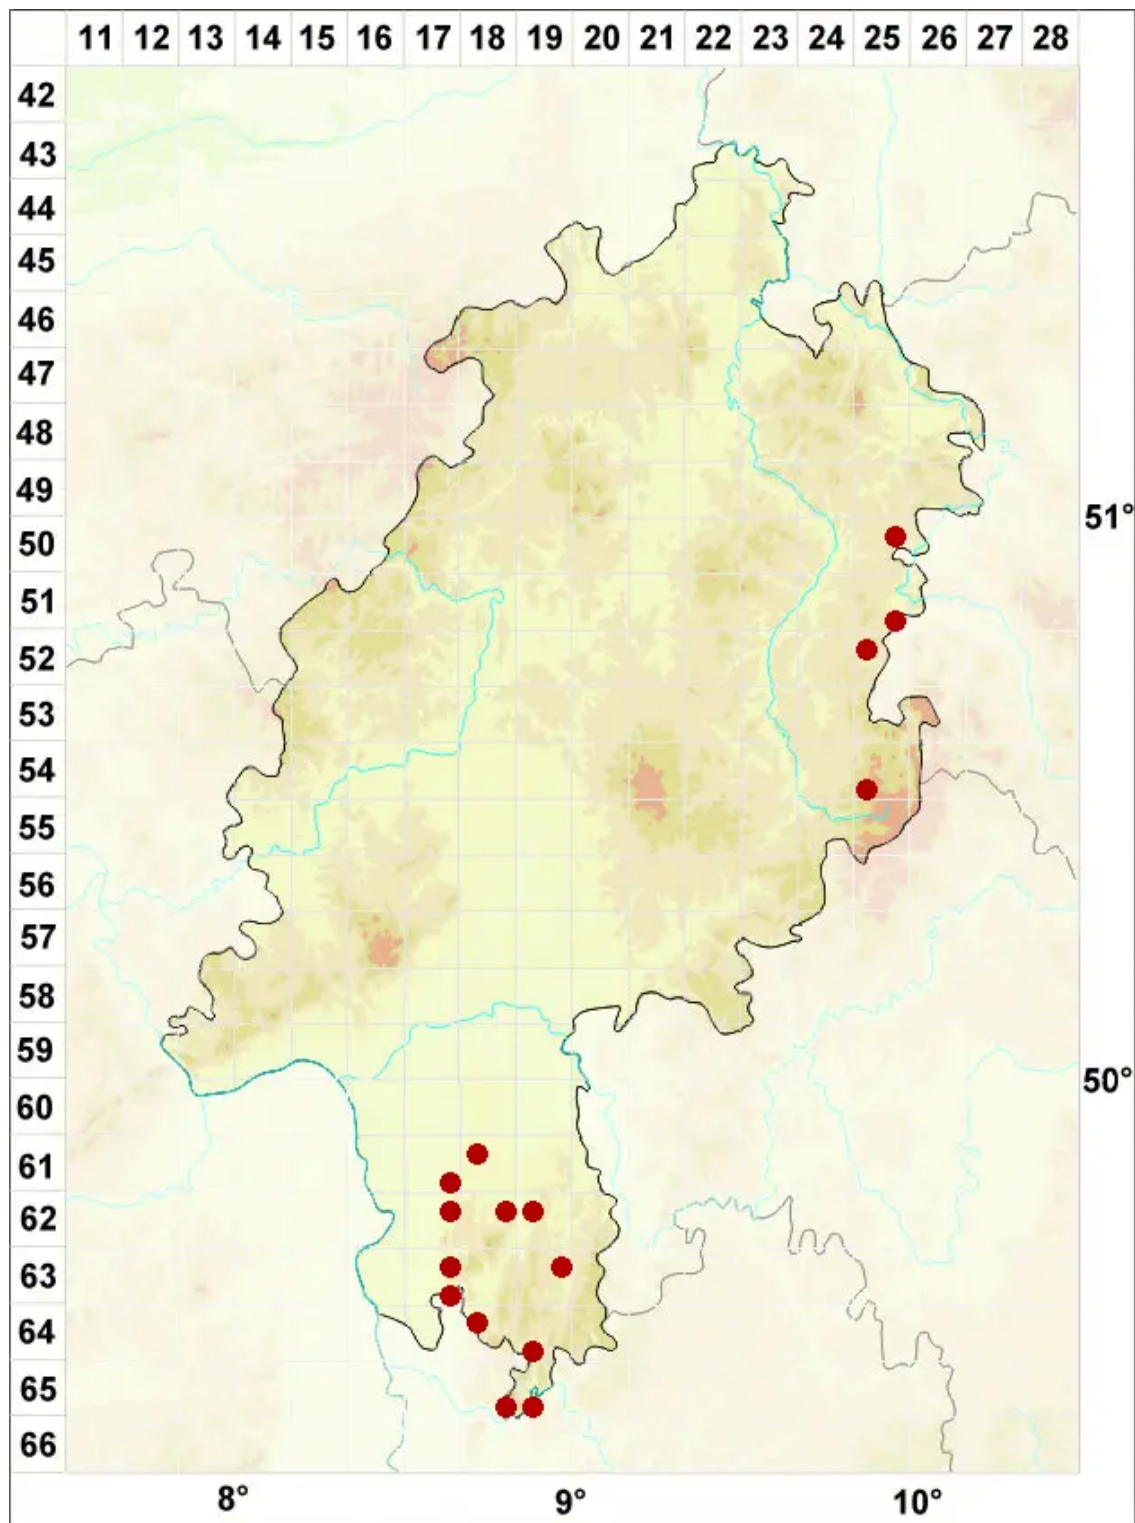

# Candelariella medians (Nyl.) A. L. Sm.

Gelappte Dotterflechte

Legende:

**Symbole:**

Ausgefülltes Symbol:  
Zeitraum von 1980 bis heute (Aktuelle Angabe)

Leeres Symbol:  
Zeitraum vor 1980 (Altangabe)

Quadrat: Herbarbeleg