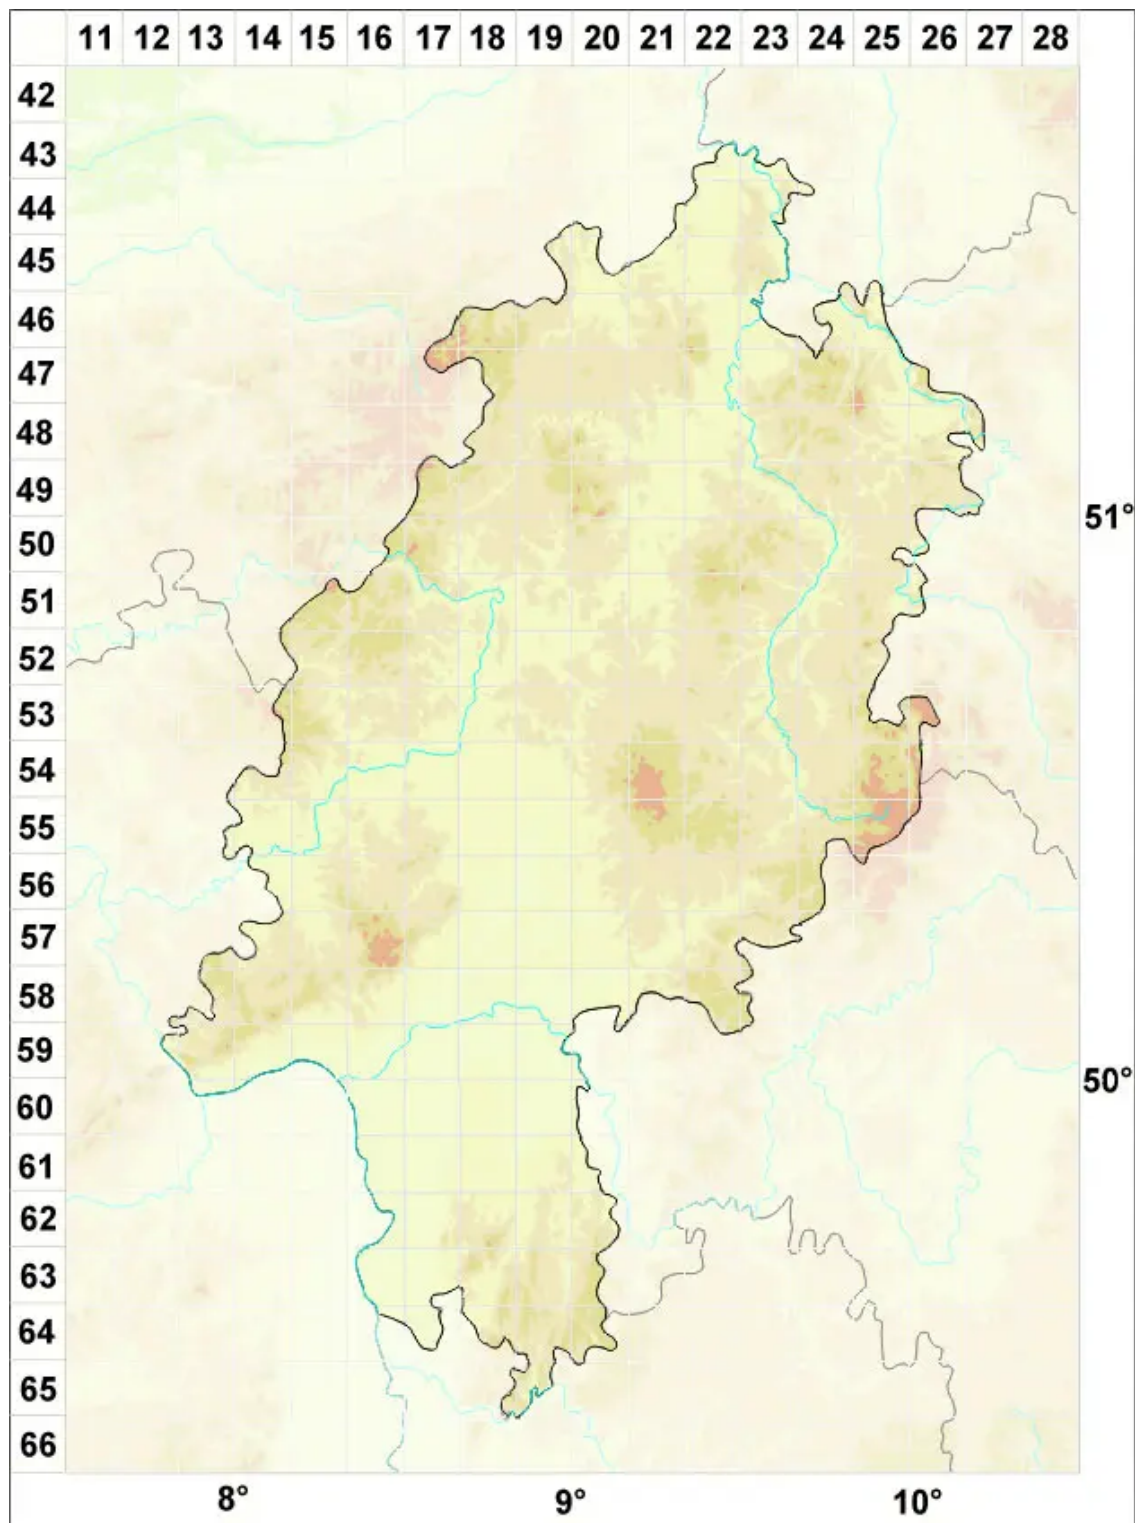

# Candelariella plumbea Poelt & Vězda

Bleigraue Dotterflechte

Legende:

**Symbole:**

Ausgefülltes Symbol:  
Zeitraum von 1980 bis heute (Aktuelle Angabe)

Leeres Symbol:  
Zeitraum vor 1980 (Altangabe)

Quadrat: Herbarbeleg