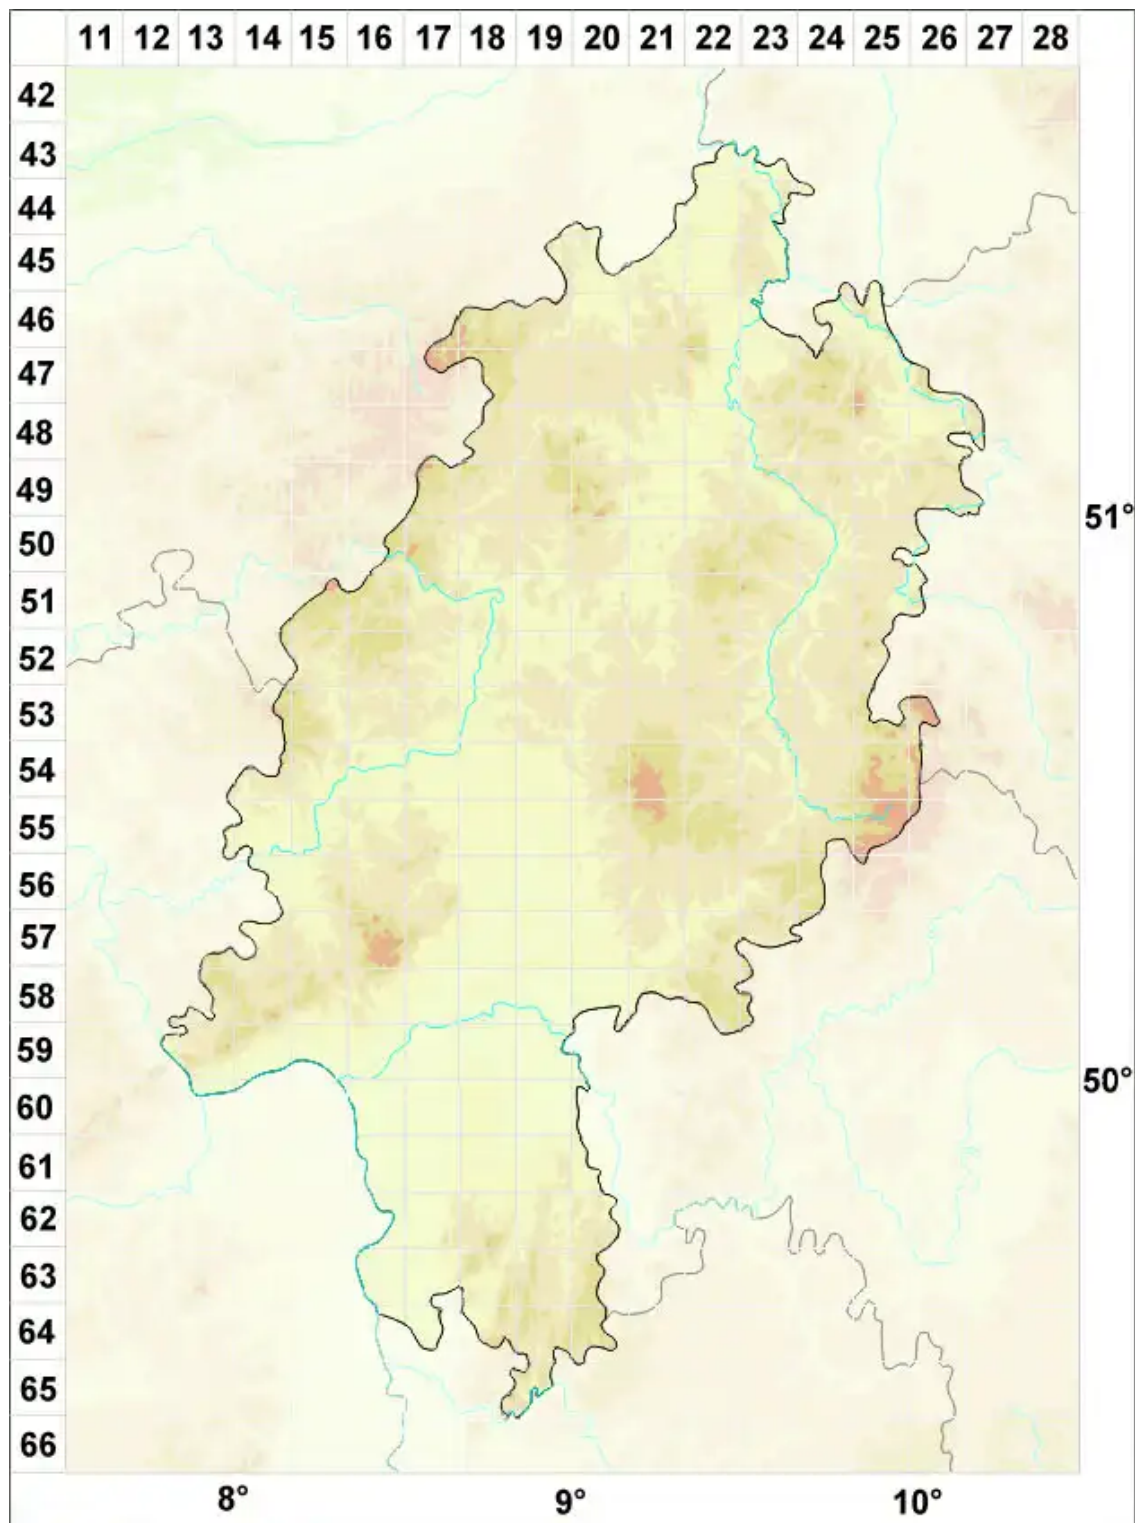

# Candelariella subdeflexa (Nyl.) Lettau

Randlose Dotterflechte

Legende:

**Symbole:**

Ausgefülltes Symbol:  
Zeitraum von 1980 bis heute (Aktuelle Angabe)

Leeres Symbol:  
Zeitraum vor 1980 (Altangabe)

Quadrat: Herbarbeleg