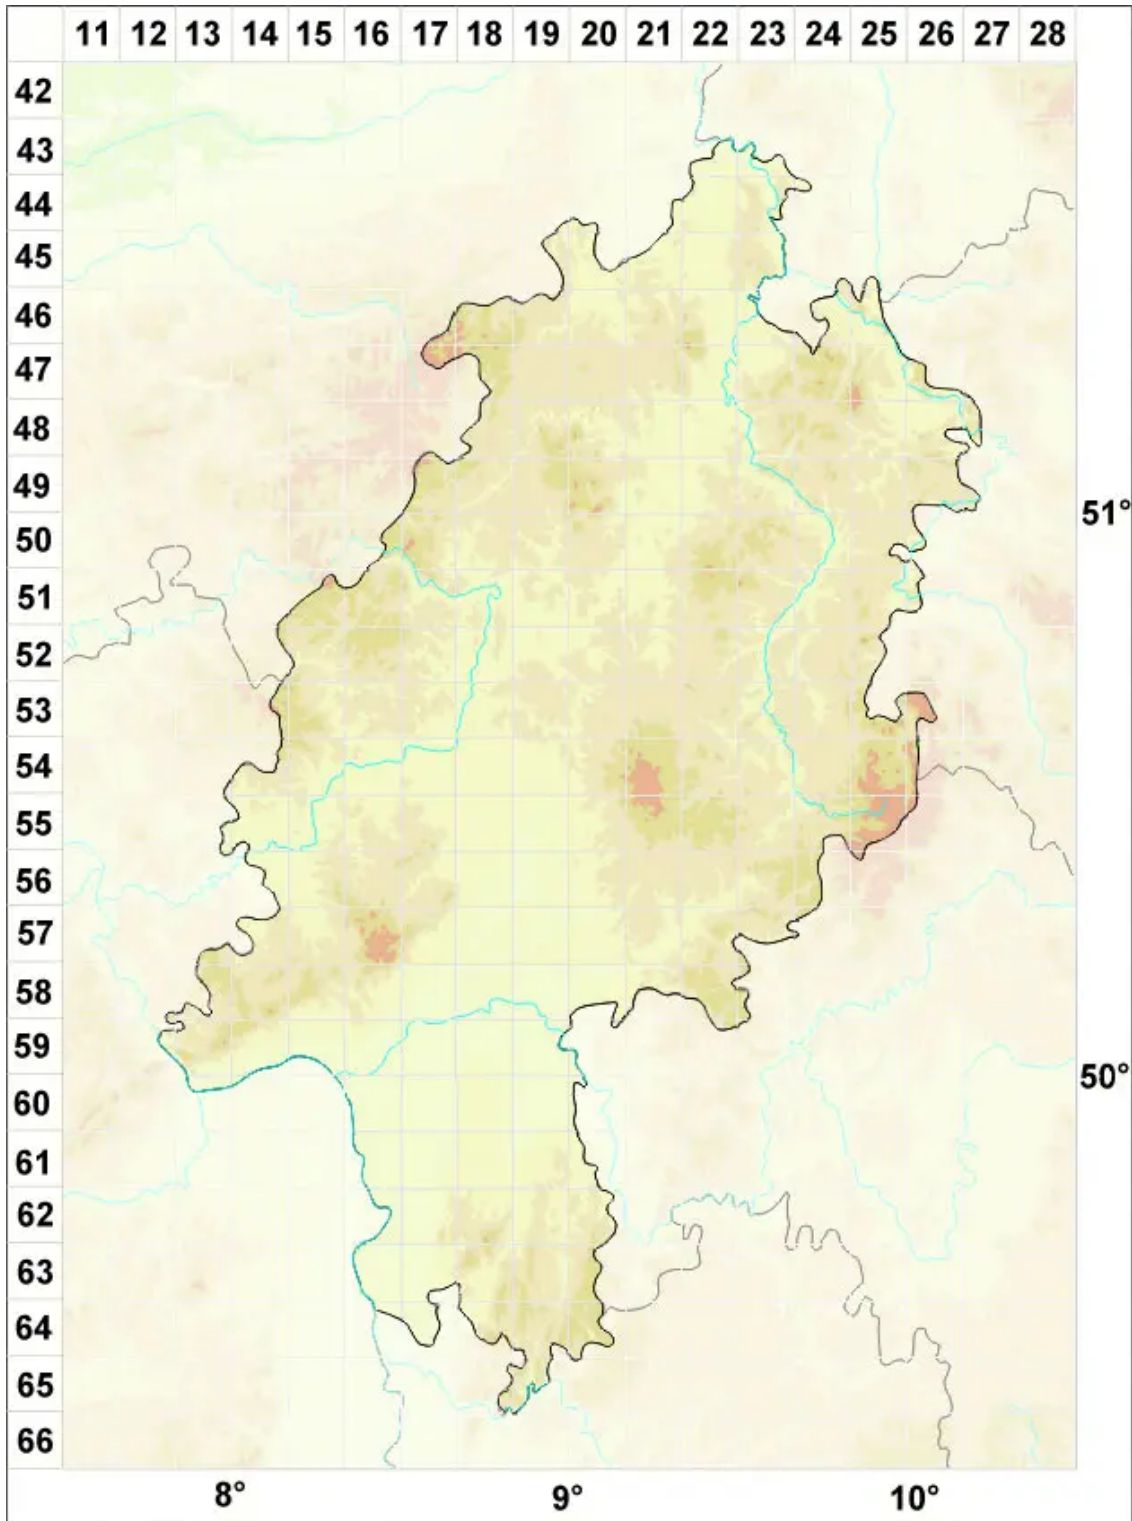

Candelariella superdistans (Nyl.) Malme

Schmarotzer-Dotterflechte

Legende:

Symbole:

Ausgefülltes Symbol:
Zeitraum von 1980 bis heute (Aktuelle Angabe)

Leeres Symbol:
Zeitraum vor 1980 (Altangabe)

Quadrat: Herbarbeleg