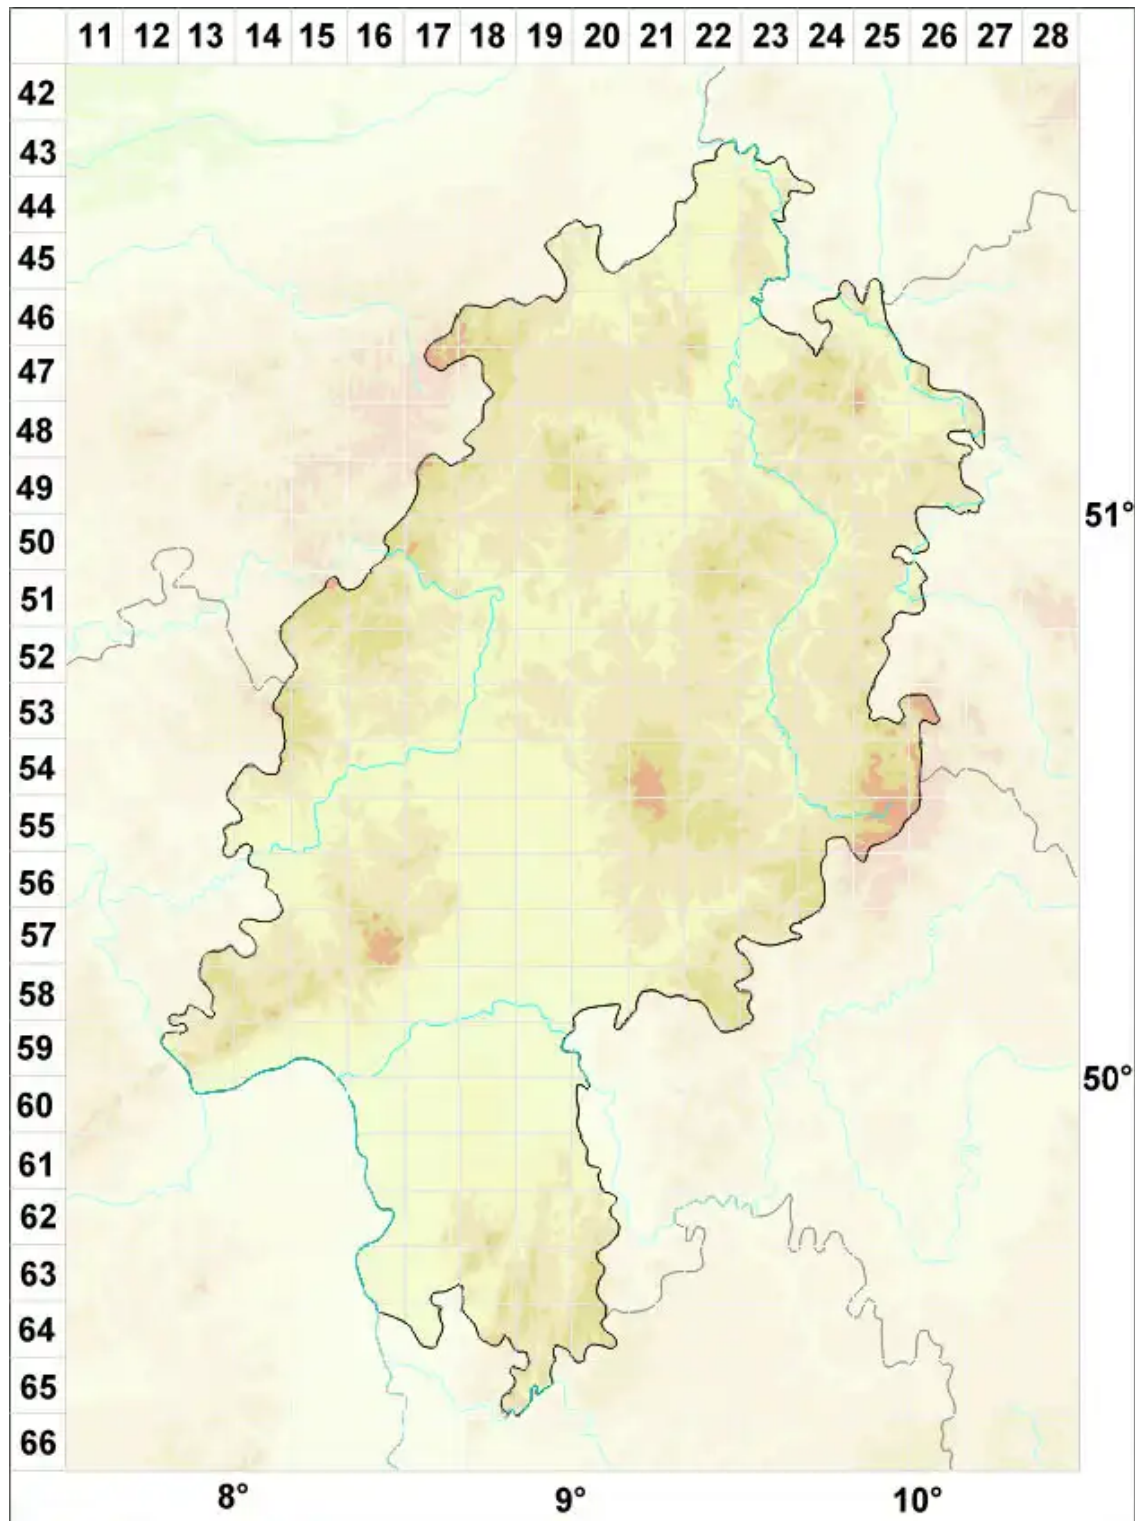

Candelariella viae-lacteae G. Thor & V. Wirth

Milchstraßen-Dotterflechte

Legende:

Symbole:

Ausgefülltes Symbol:
Zeitraum von 1980 bis heute (Aktuelle Angabe)

Leeres Symbol:
Zeitraum vor 1980 (Altangabe)

Quadrat: Herbarbeleg