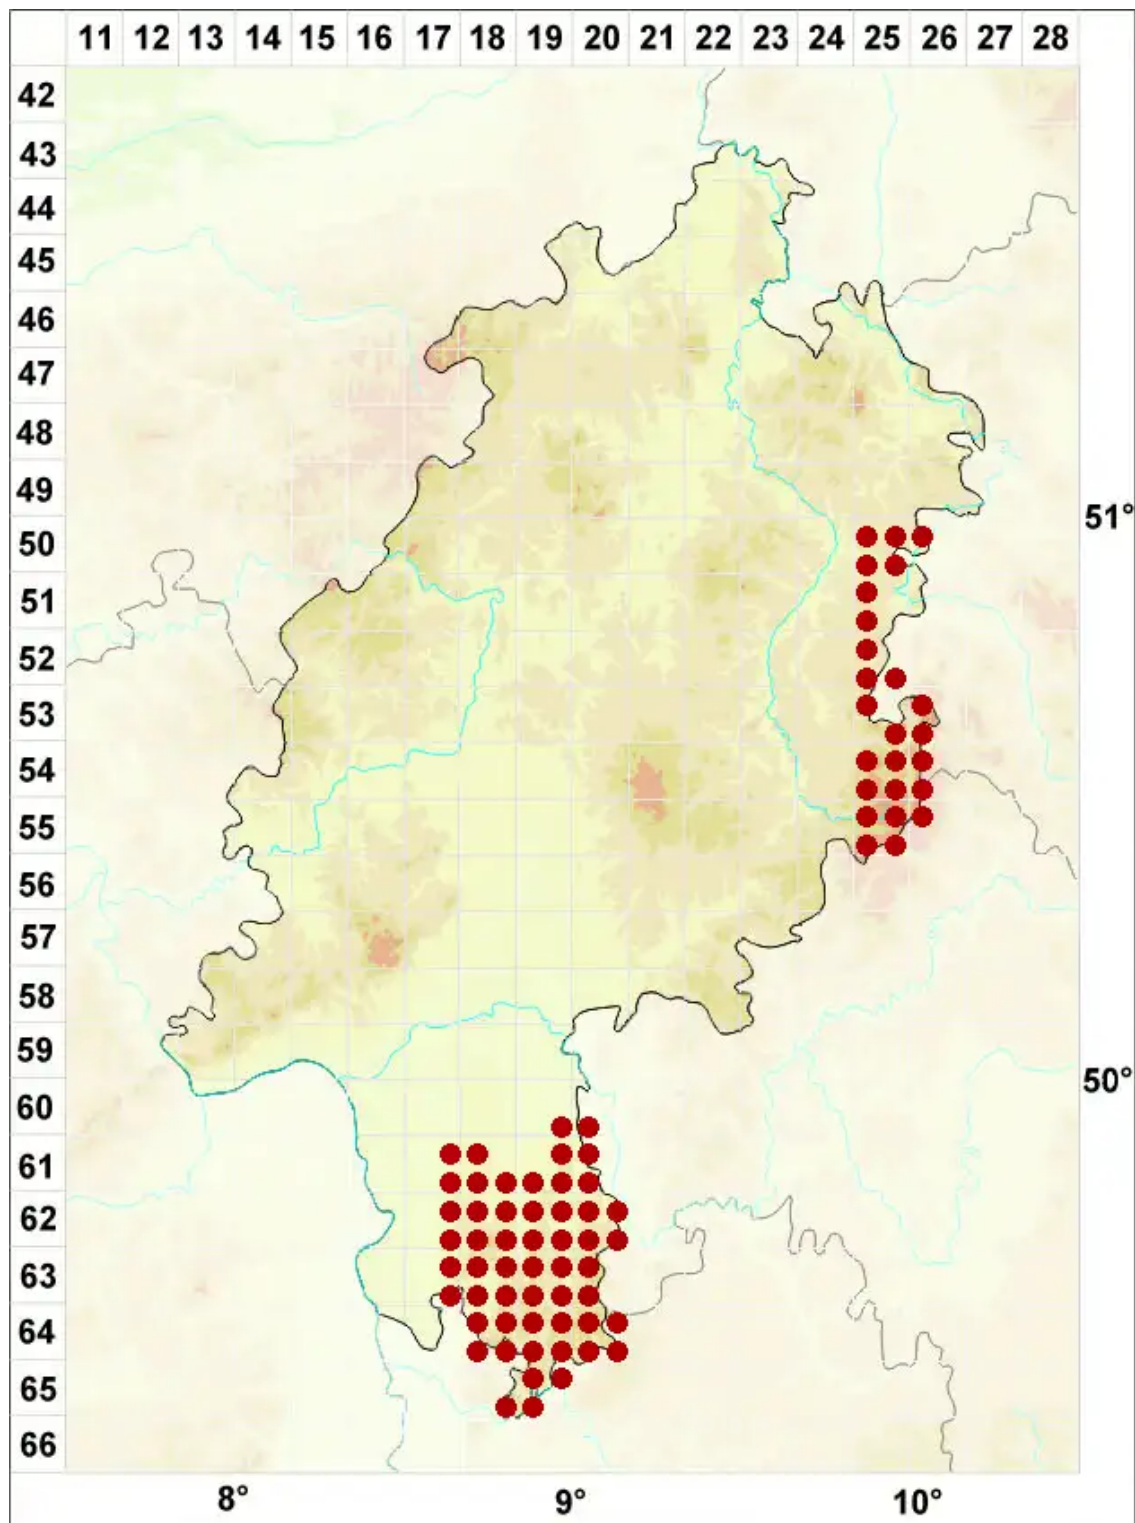

Candelariella vitellina (Hoffm.) Müll. Arg.

Gewöhnliche Dotterflechte

Legende:

Symbole:

Ausgefülltes Symbol:
Zeitraum von 1980 bis heute (Aktuelle Angabe)

Leeres Symbol:
Zeitraum vor 1980 (Altangabe)

Quadrat: Herbarbeleg