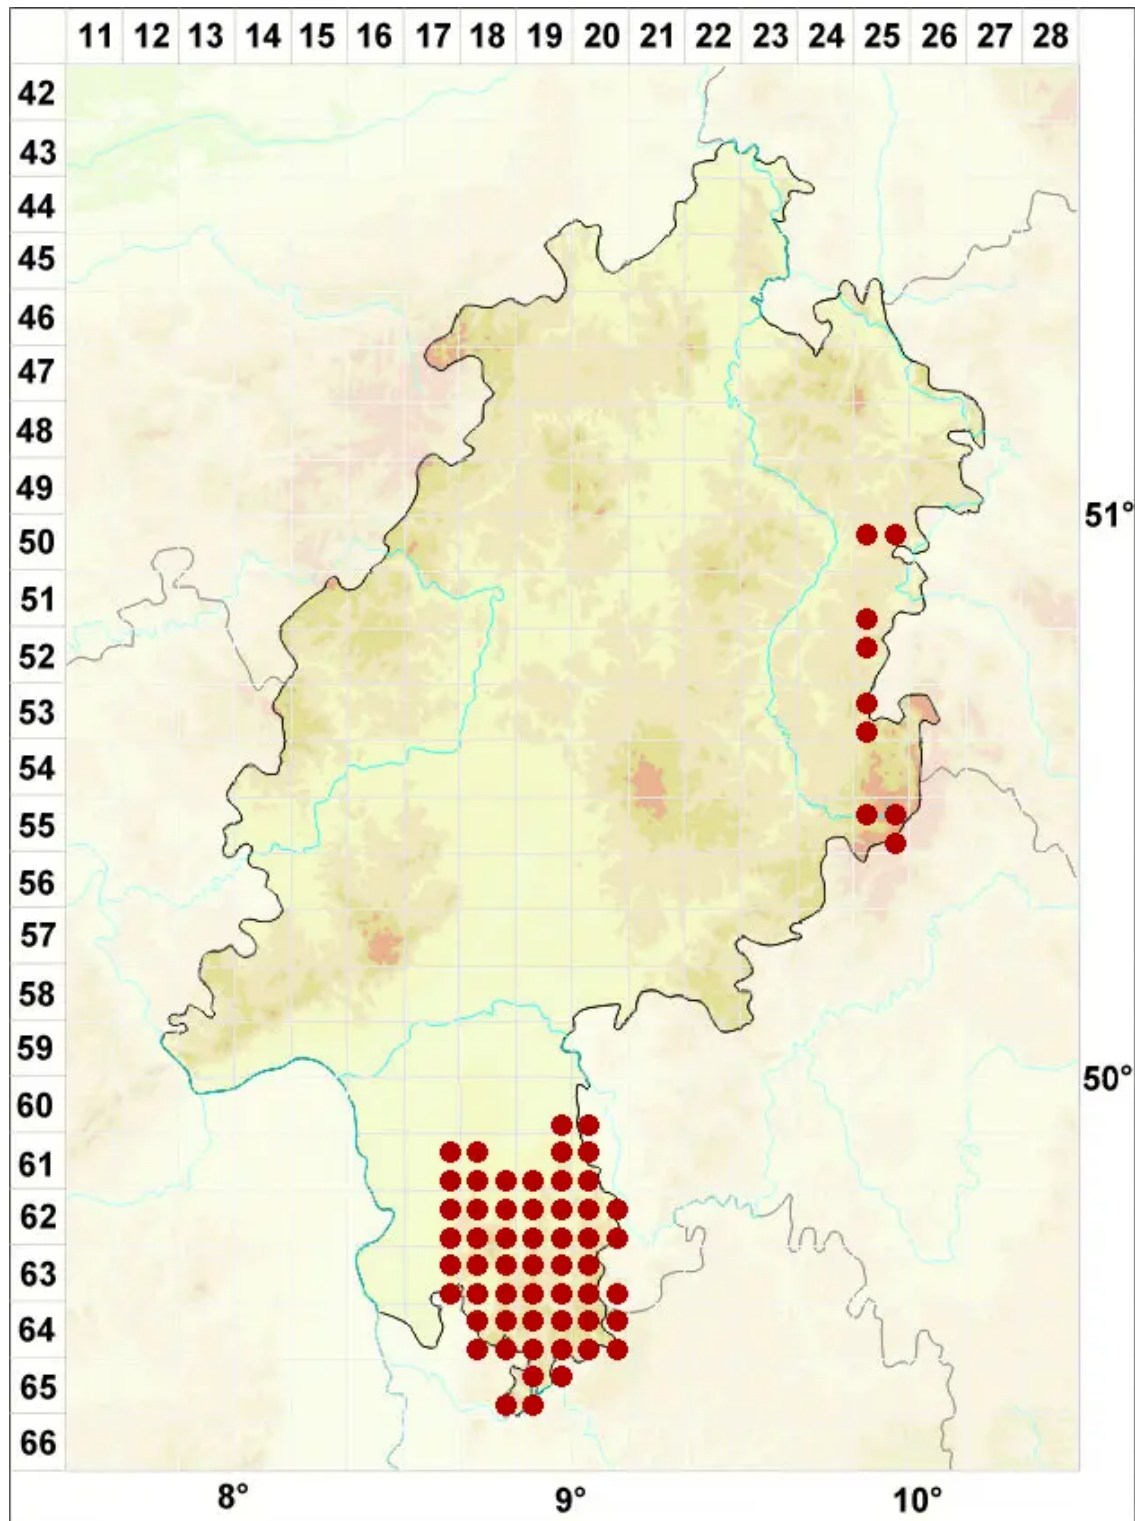

Candelariella xanthostigma (Pers. ex Ach.) Lettau

Körnige Dotterflechte

Legende:

- Symbole:**
- Ausgefülltes Symbol:
Zeitraum von 1980 bis heute (Aktuelle Angabe)
 - Leeres Symbol:
Zeitraum vor 1980 (Altangabe)
 - Quadrat: Herbarbeleg