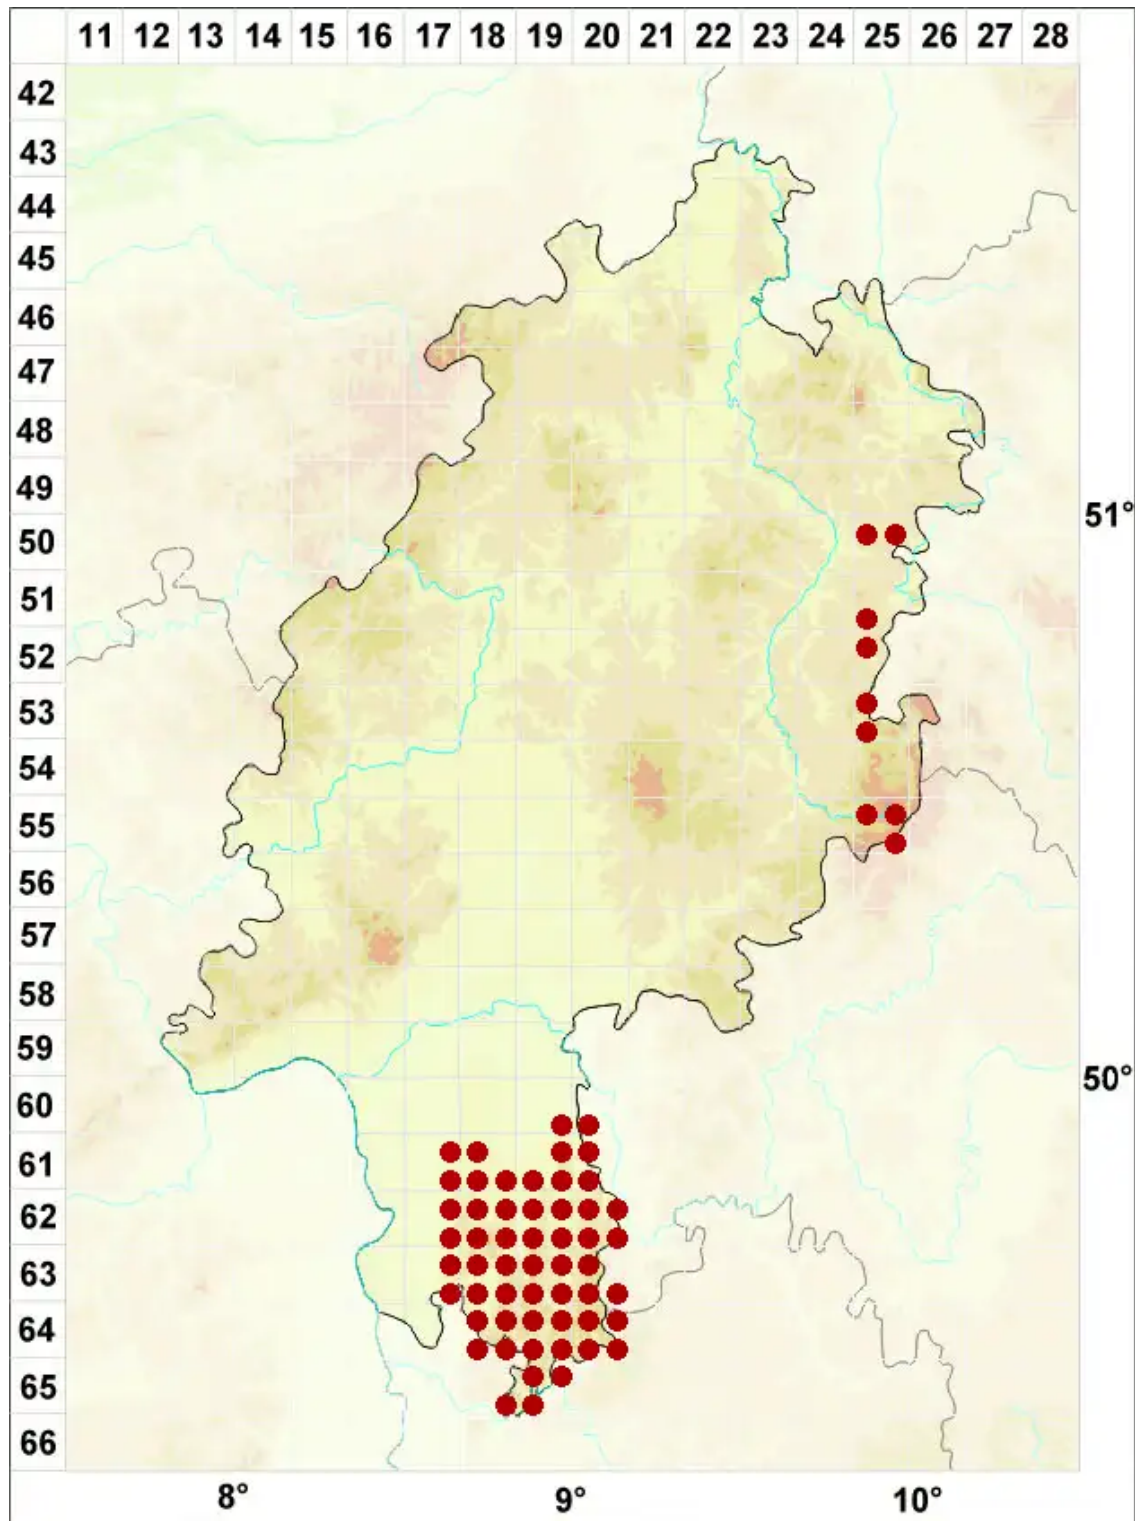

Candelariella xanthostigma (Pers. ex Ach.) Lettau

Körnige Dotterflechte

Legende:

- Symbole:**
- Ausgefülltes Symbol:
Zeitraum von 1980 bis heute (Aktuelle Angabe)
 - Leeres Symbol:
Zeitraum vor 1980 (Altangabe)
 - Quadrat: Herbarbeleg