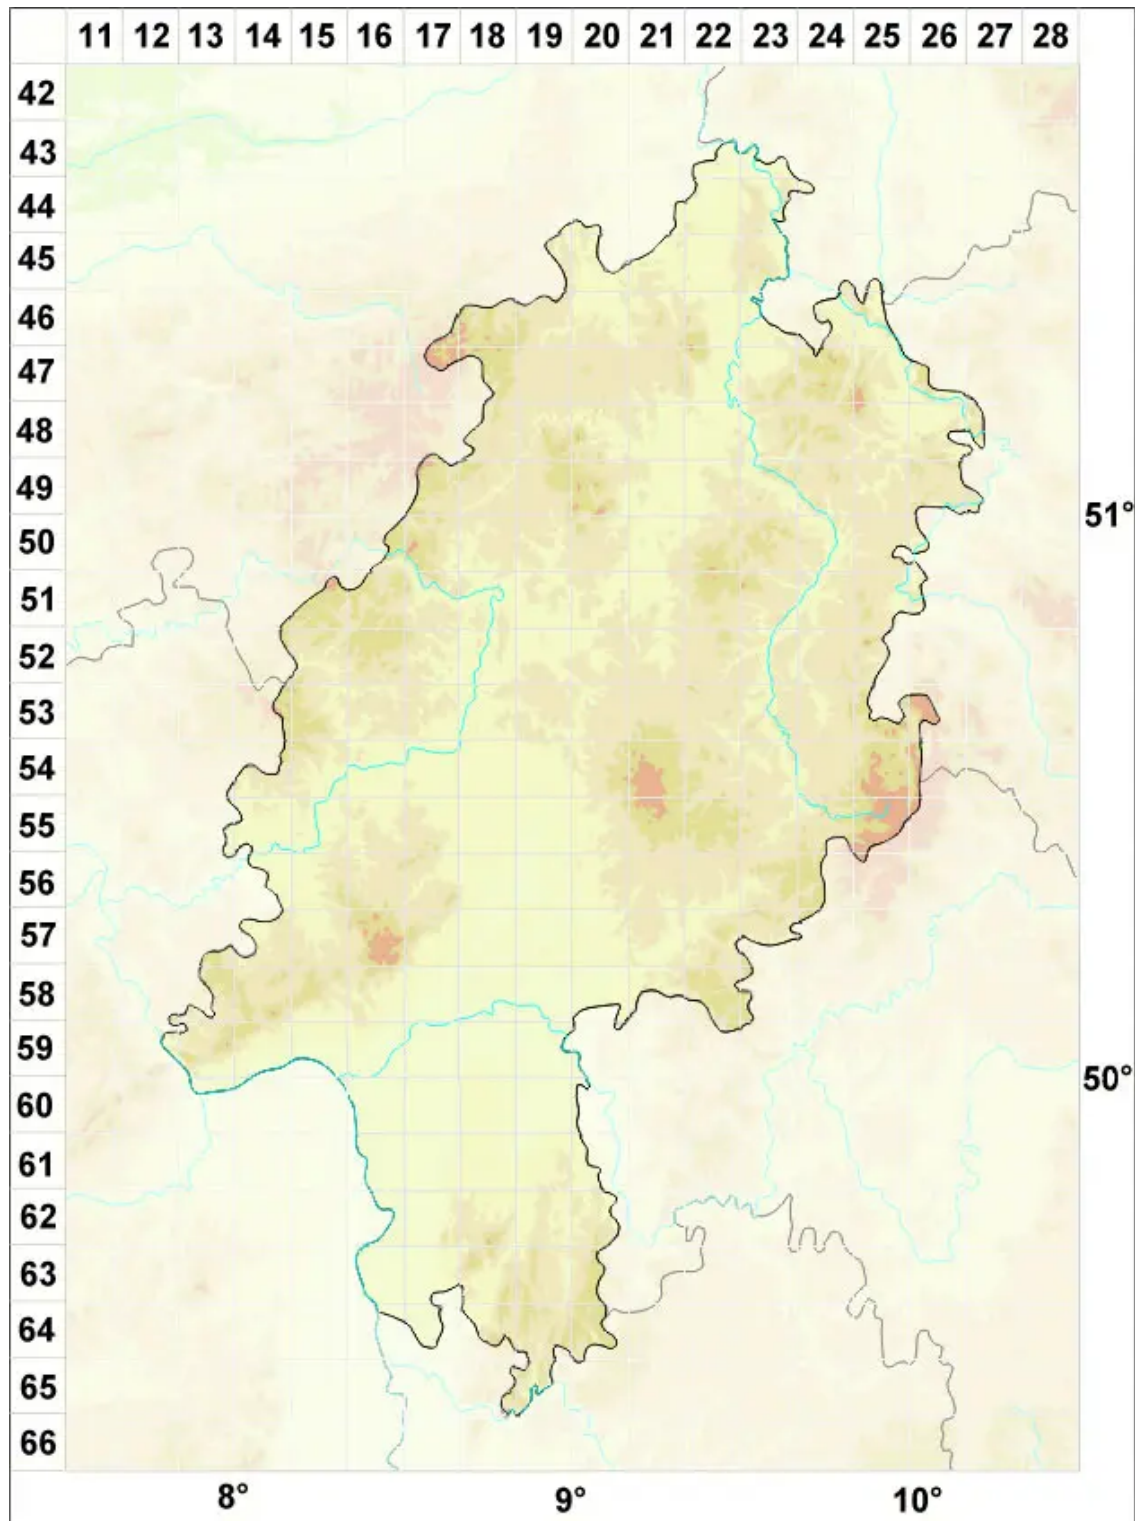

Candelariella xanthostigmoides (Müll. Arg.) R. W. Rogers

Pulverige Dotterflechte

Legende:

Symbole:

Ausgefülltes Symbol:
Zeitraum von 1980 bis heute (Aktuelle Angabe)

Leeres Symbol:
Zeitraum vor 1980 (Altangabe)

Quadrat: Herbarbeleg