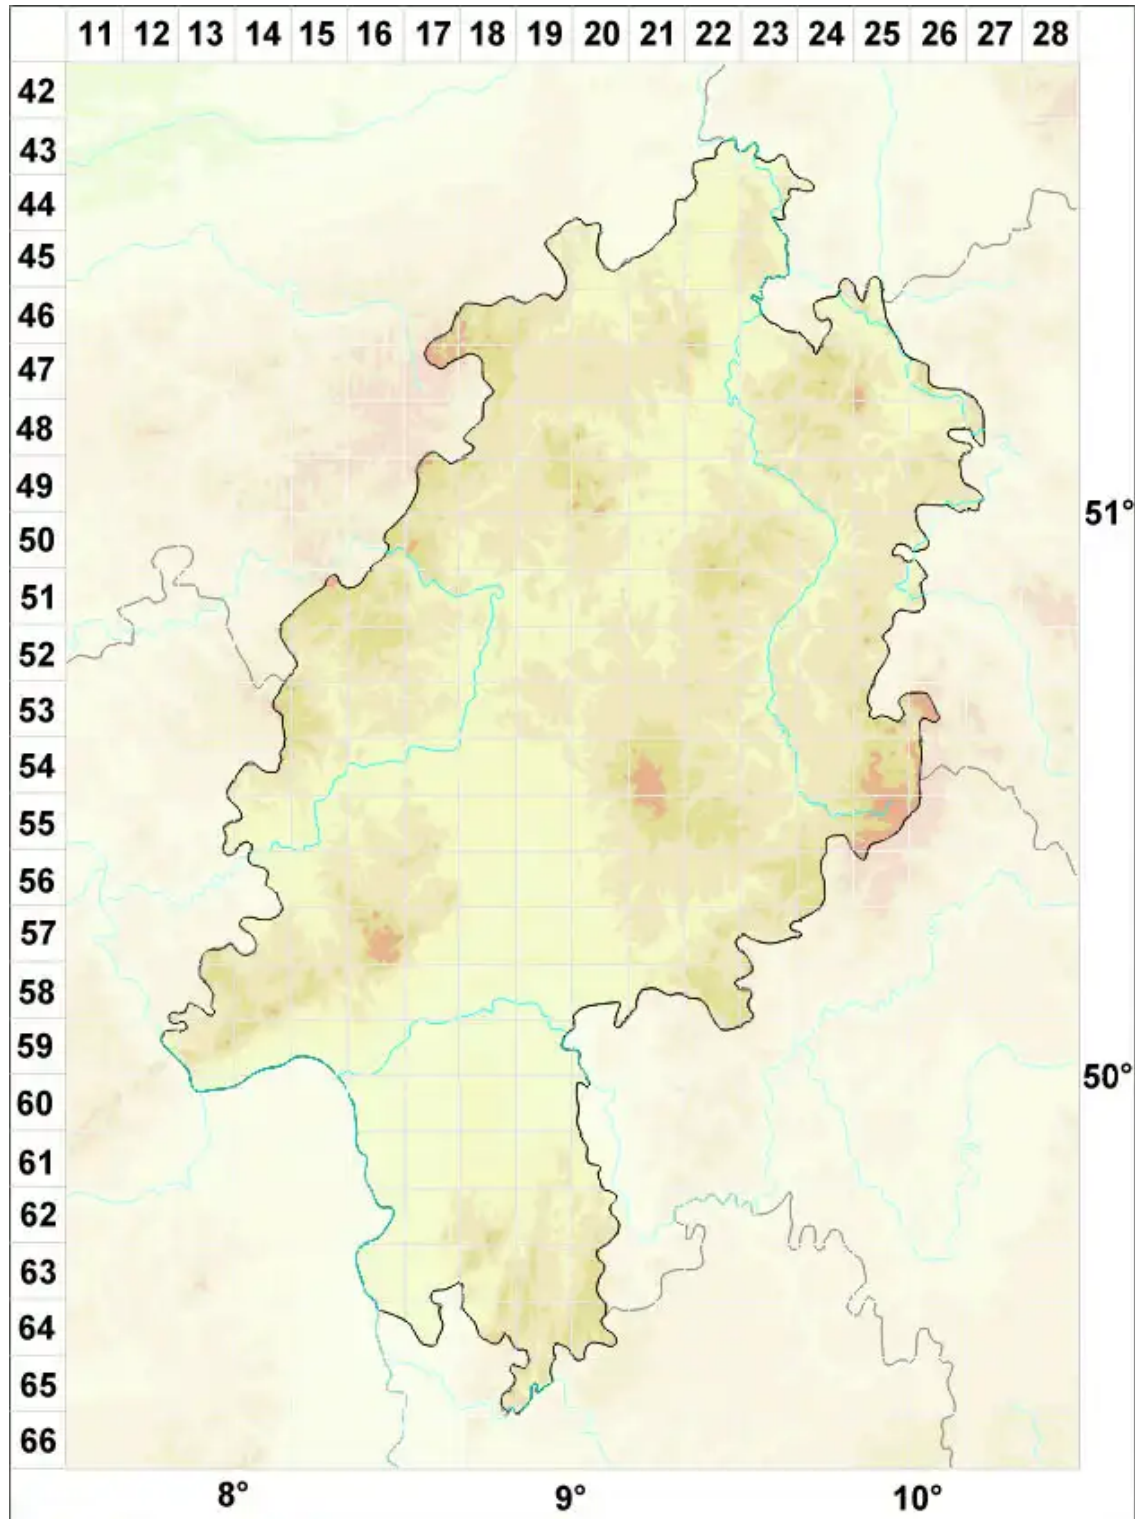

# Catillaria atomarioides (Müll. Arg.) H. Kilius

Kleine Kesselflechte

Legende:

- Symbole:**
- Ausgefülltes Symbol:  
Zeitraum von 1980 bis heute (Aktuelle Angabe)
  - Leeres Symbol:  
Zeitraum vor 1980 (Altangabe)
  - Quadrat: Herbarbeleg