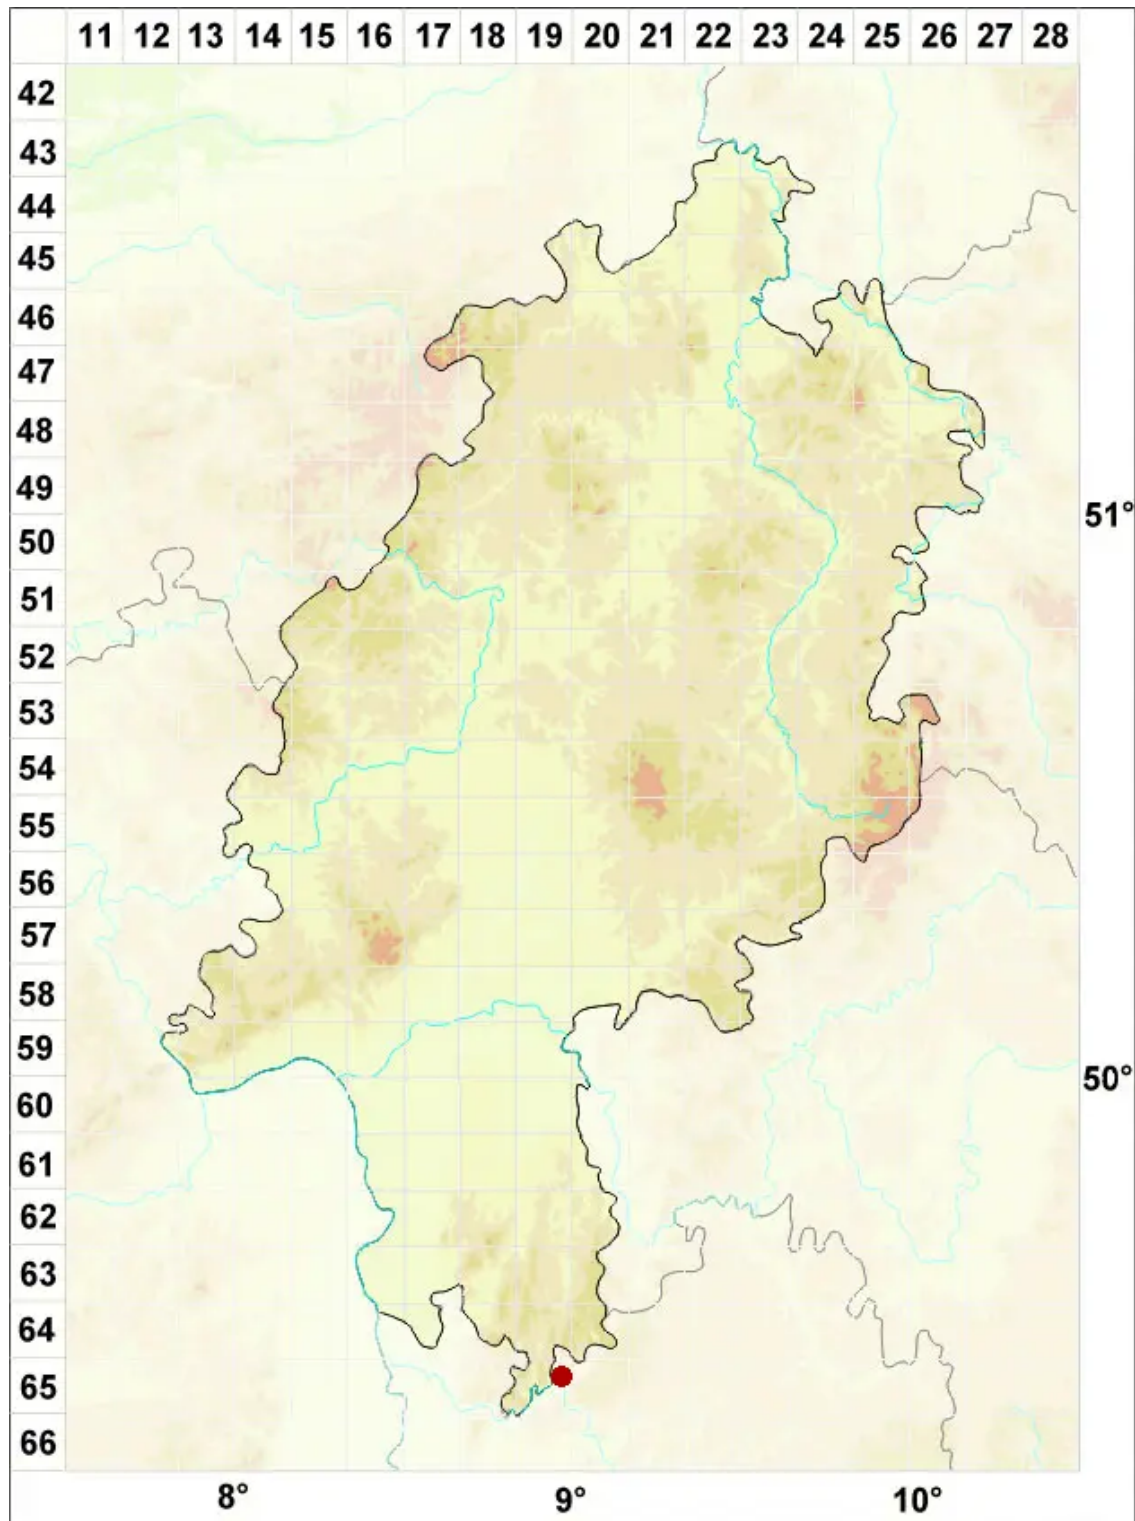

# Catinarina atropurpurea (Schaer.) Vězda & Poelt

Purpurschwarze Kesselflechte

Legende:

**Symbole:**

Ausgefülltes Symbol:  
Zeitraum von 1980 bis heute (Aktuelle Angabe)

Leeres Symbol:  
Zeitraum vor 1980 (Altangabe)

Quadrat: Herbarbeleg