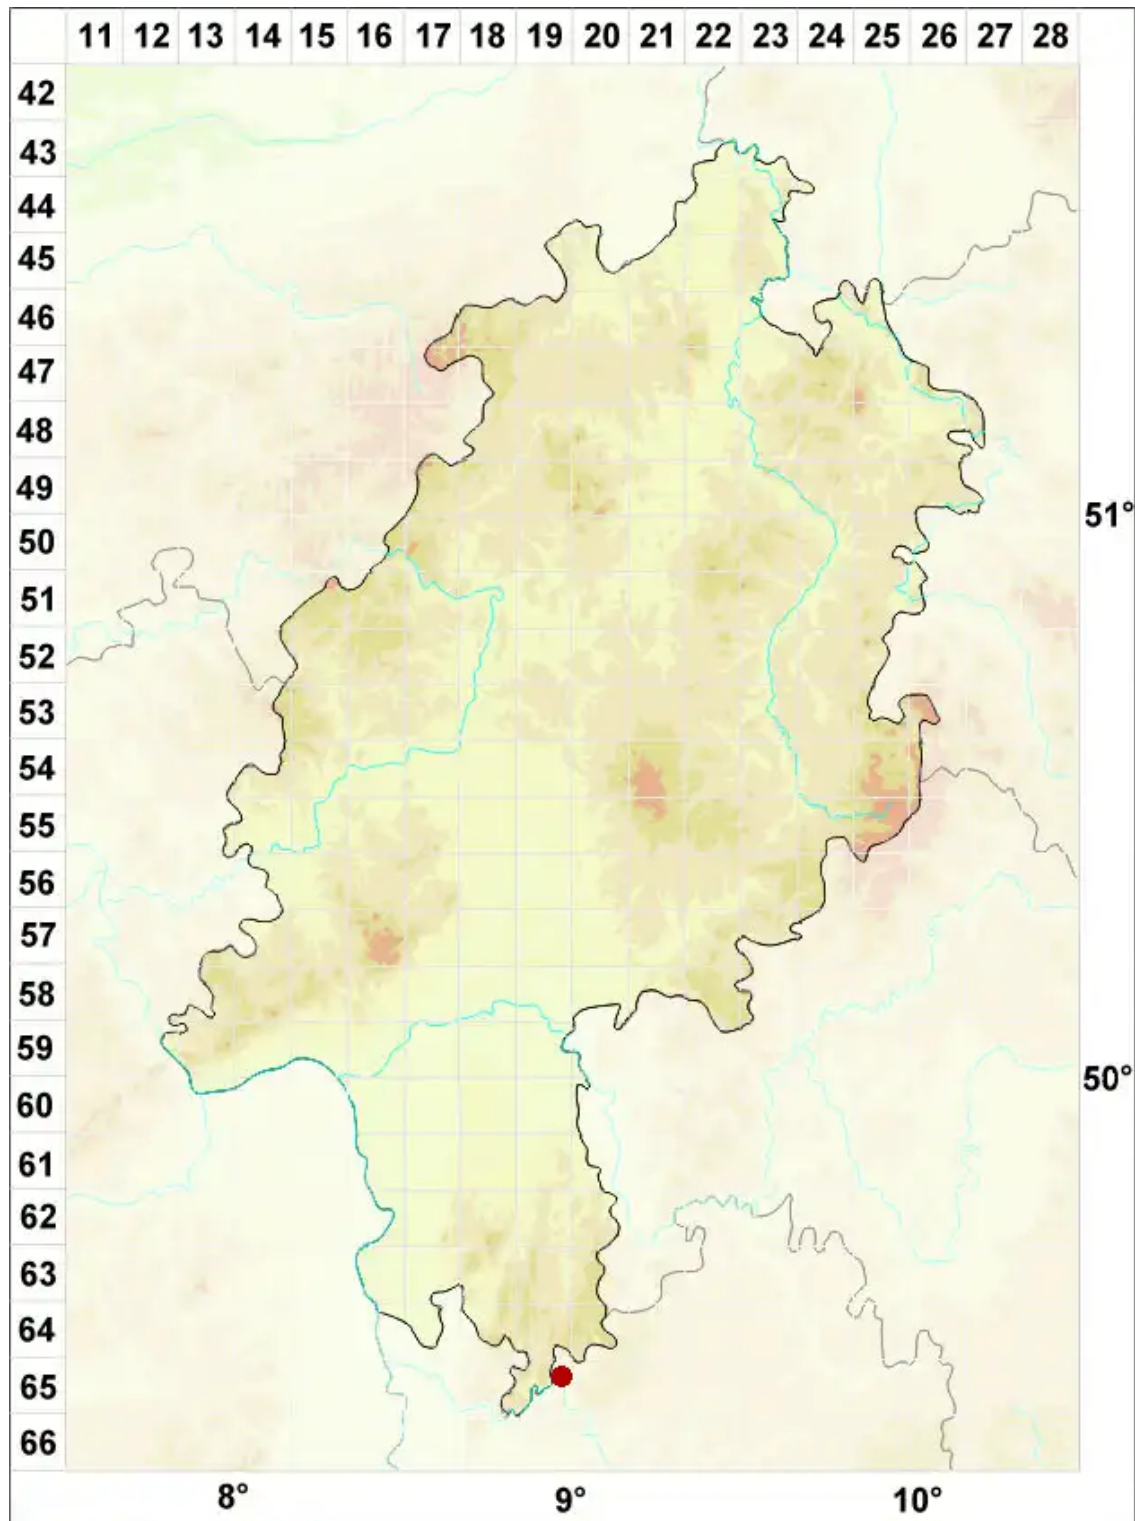

Catinarina atropurpurea (Schaer.) Vězda & Poelt

Purpurschwarze Kesselflechte

Legende:

- Symbole:**
- Ausgefülltes Symbol:
Zeitraum von 1980 bis heute (Aktuelle Angabe)
 - Leeres Symbol:
Zeitraum vor 1980 (Altangabe)
 - Quadrat: Herbarbeleg