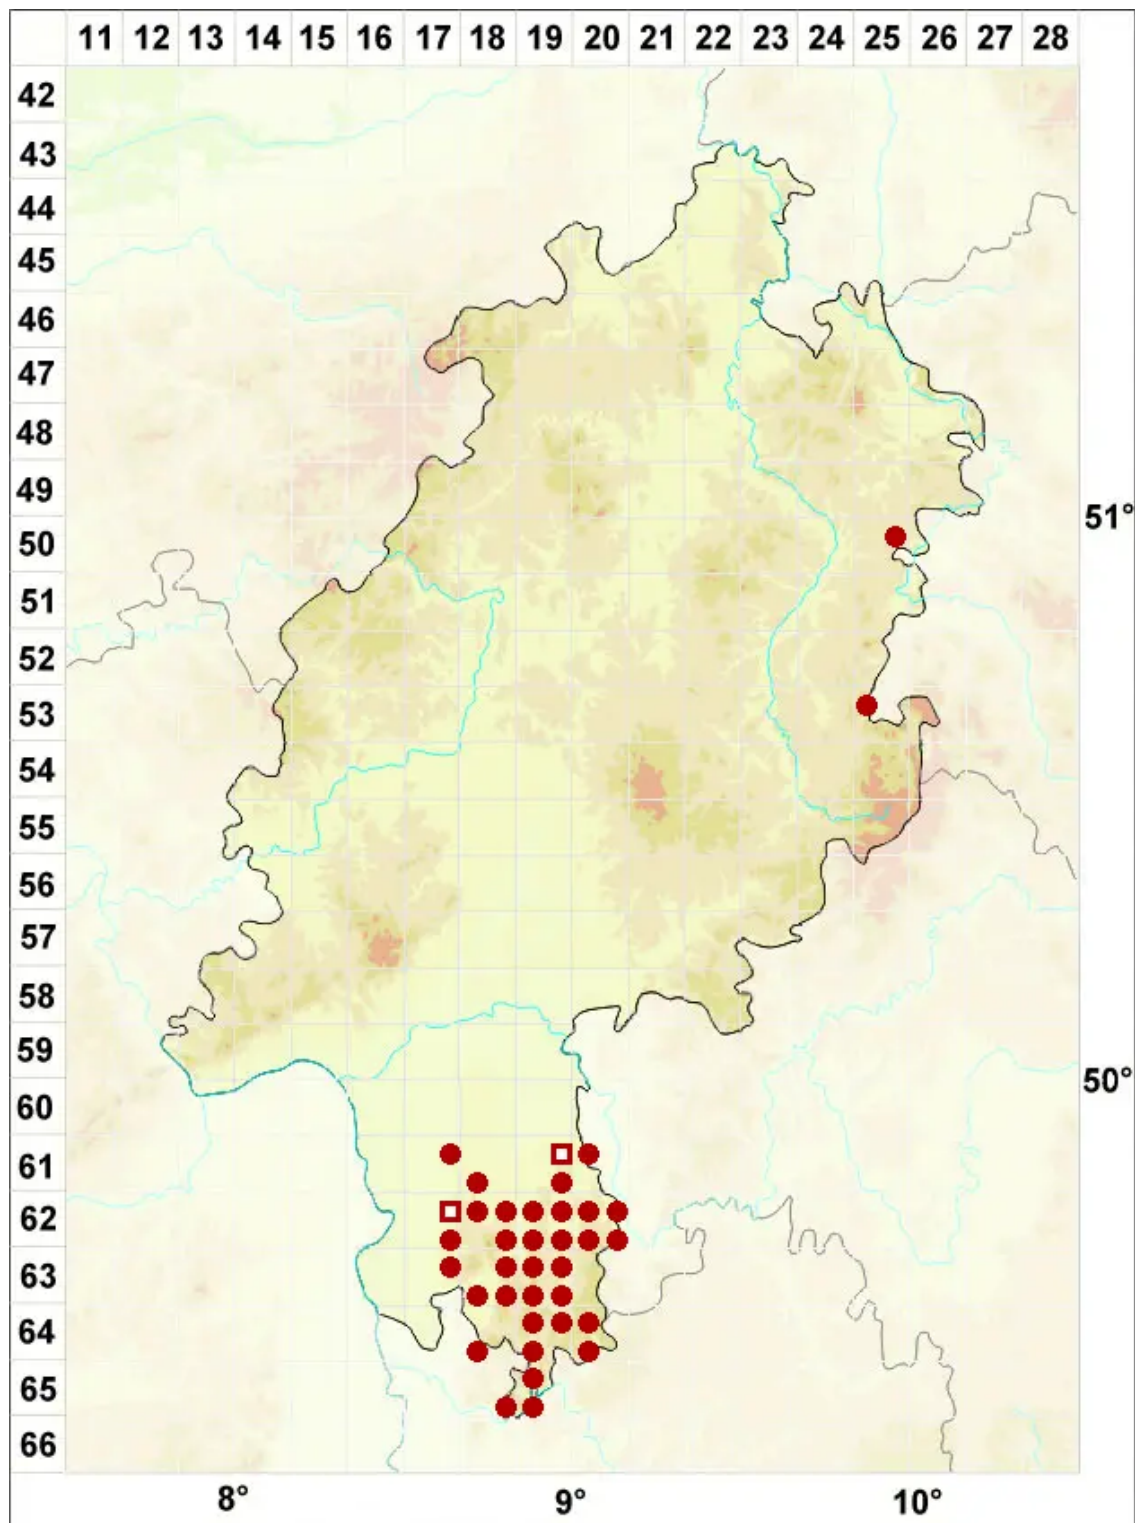

Catillaria chalybeia (Borrer) A. Massal.

Stahl-Kesselflechte

Legende:

Symbole:

Ausgefülltes Symbol:
Zeitraum von 1980 bis heute (Aktuelle Angabe)

Leeres Symbol:
Zeitraum vor 1980 (Altangabe)

Quadrat: Herbarbeleg