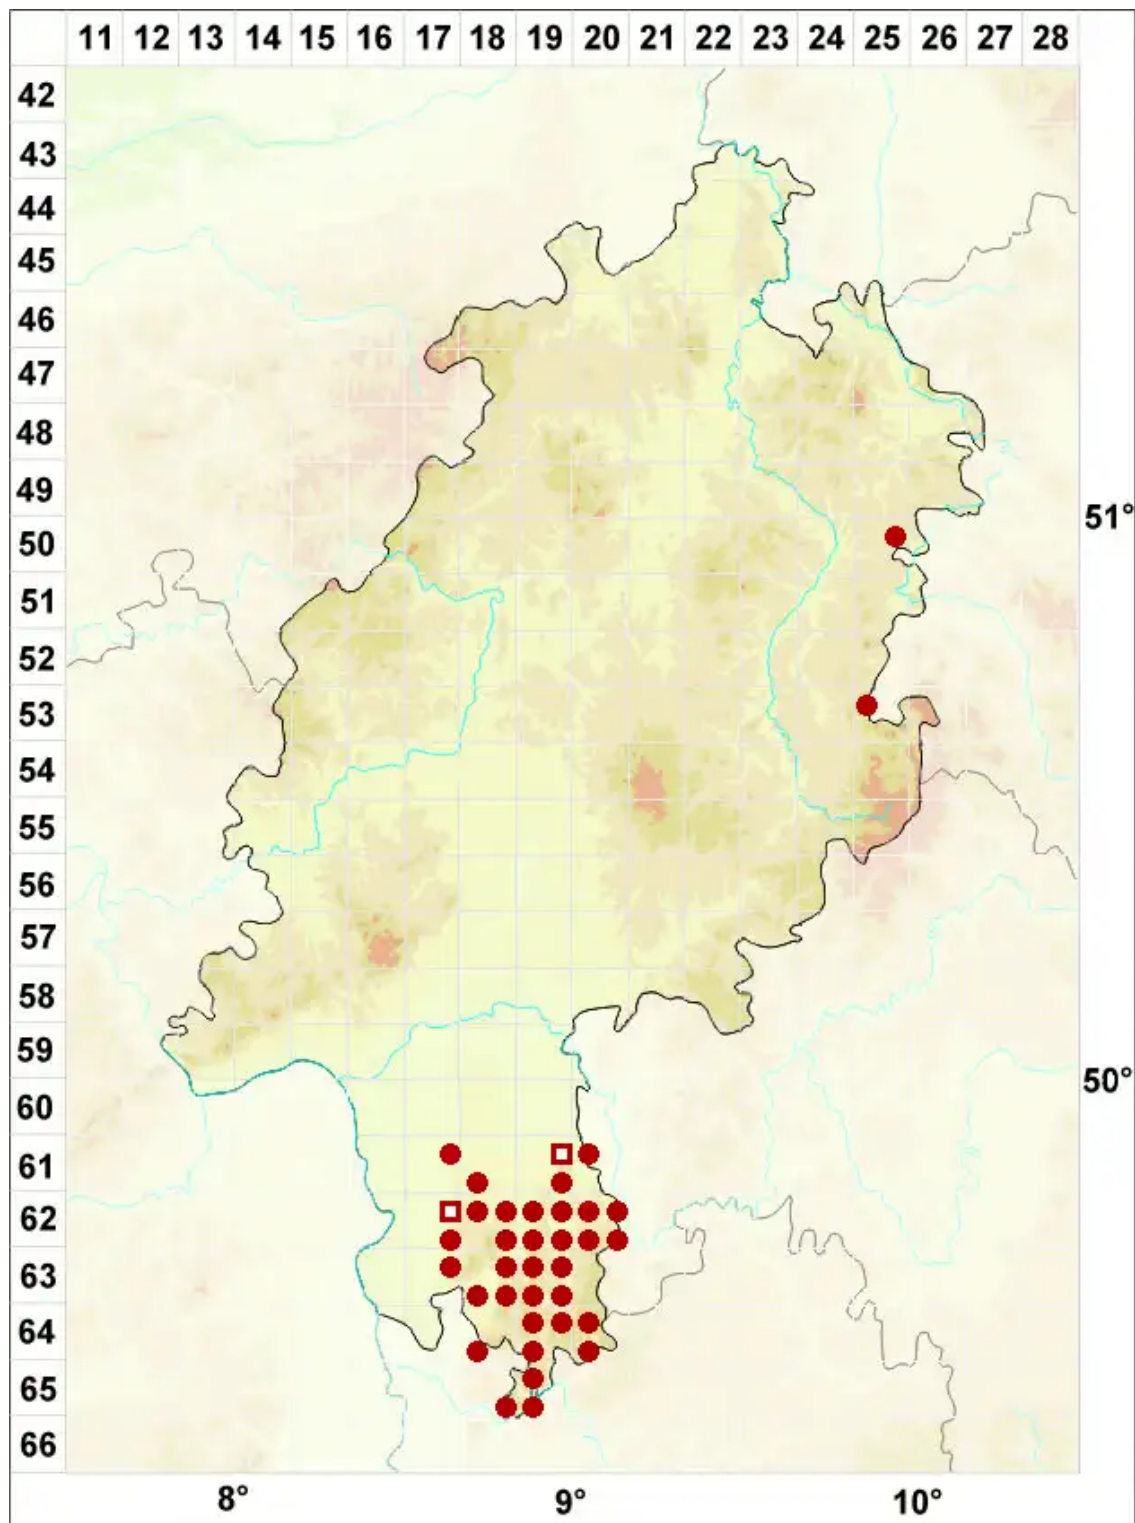

# Catillaria chalybeia (Borrer) A. Massal.

Stahl-Kesselflechte

Legende:

**Symbole:**

Ausgefülltes Symbol:  
Zeitraum von 1980 bis heute (Aktuelle Angabe)

Leeres Symbol:  
Zeitraum vor 1980 (Altangabe)

Quadrat: Herbarbeleg