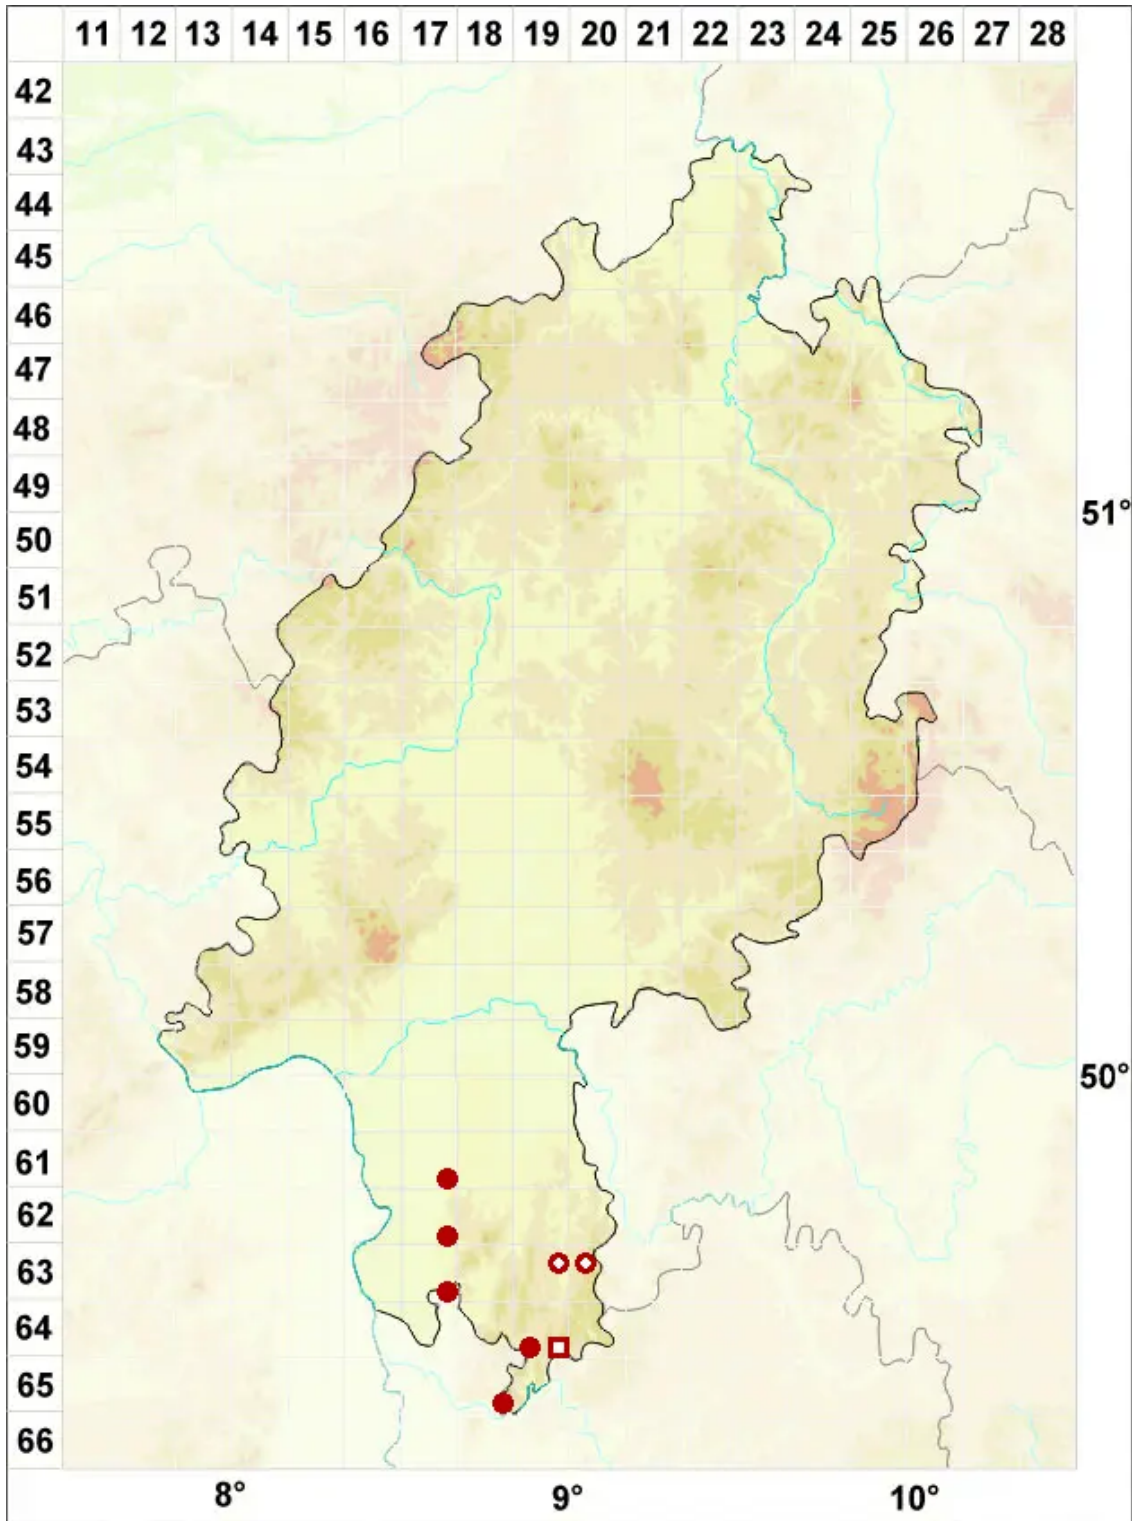

Catillaria lenticularis (Ach.) Th. Fr.

Linsen-Kesselflechte

Legende:

Symbole:

Ausgefülltes Symbol:
Zeitraum von 1980 bis heute (Aktuelle Angabe)

Leeres Symbol:
Zeitraum vor 1980 (Altangabe)

Quadrat: Herbarbeleg