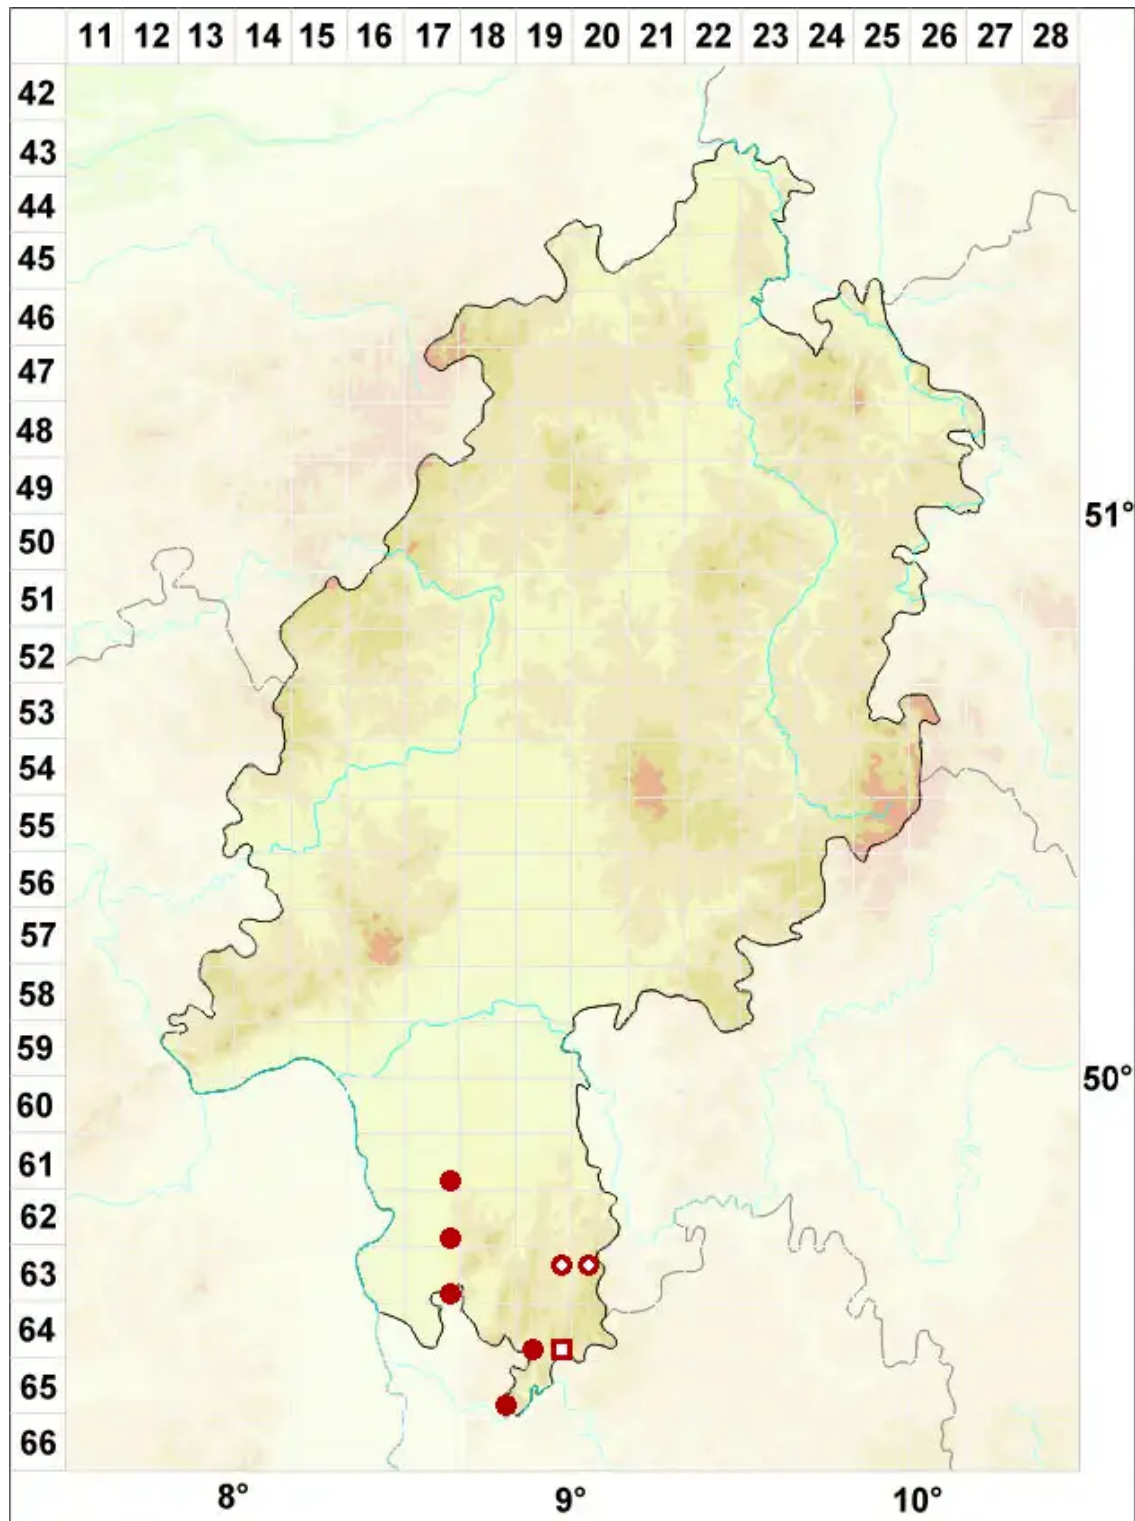

# Catillaria lenticularis (Ach.) Th. Fr.

Linsen-Kesselflechte

Legende:

**Symbole:**

Ausgefülltes Symbol:  
Zeitraum von 1980 bis heute (Aktuelle Angabe)

Leeres Symbol:  
Zeitraum vor 1980 (Altangabe)

Quadrat: Herbarbeleg