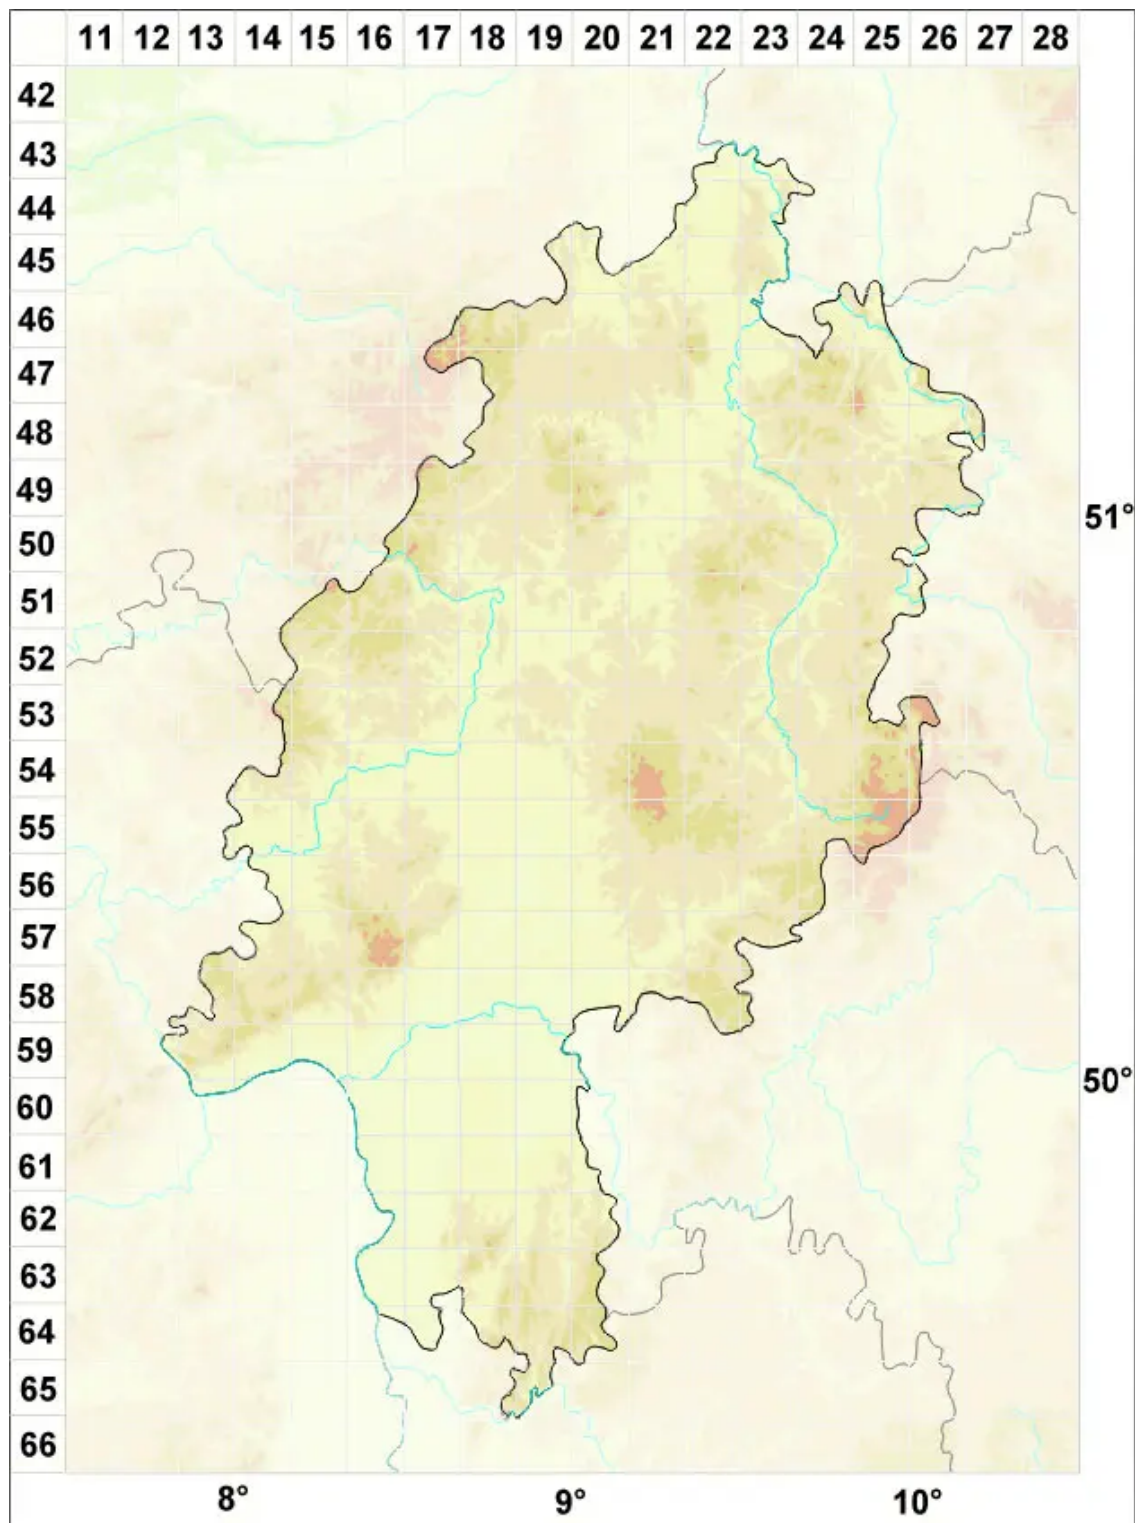

Catillaria minuta (Schaer.) Lettau

Winzige Kesselflechte

Legende:

Symbole:

Ausgefülltes Symbol:
Zeitraum von 1980 bis heute (Aktuelle Angabe)

Leeres Symbol:
Zeitraum vor 1980 (Altangabe)

Quadrat: Herbarbeleg