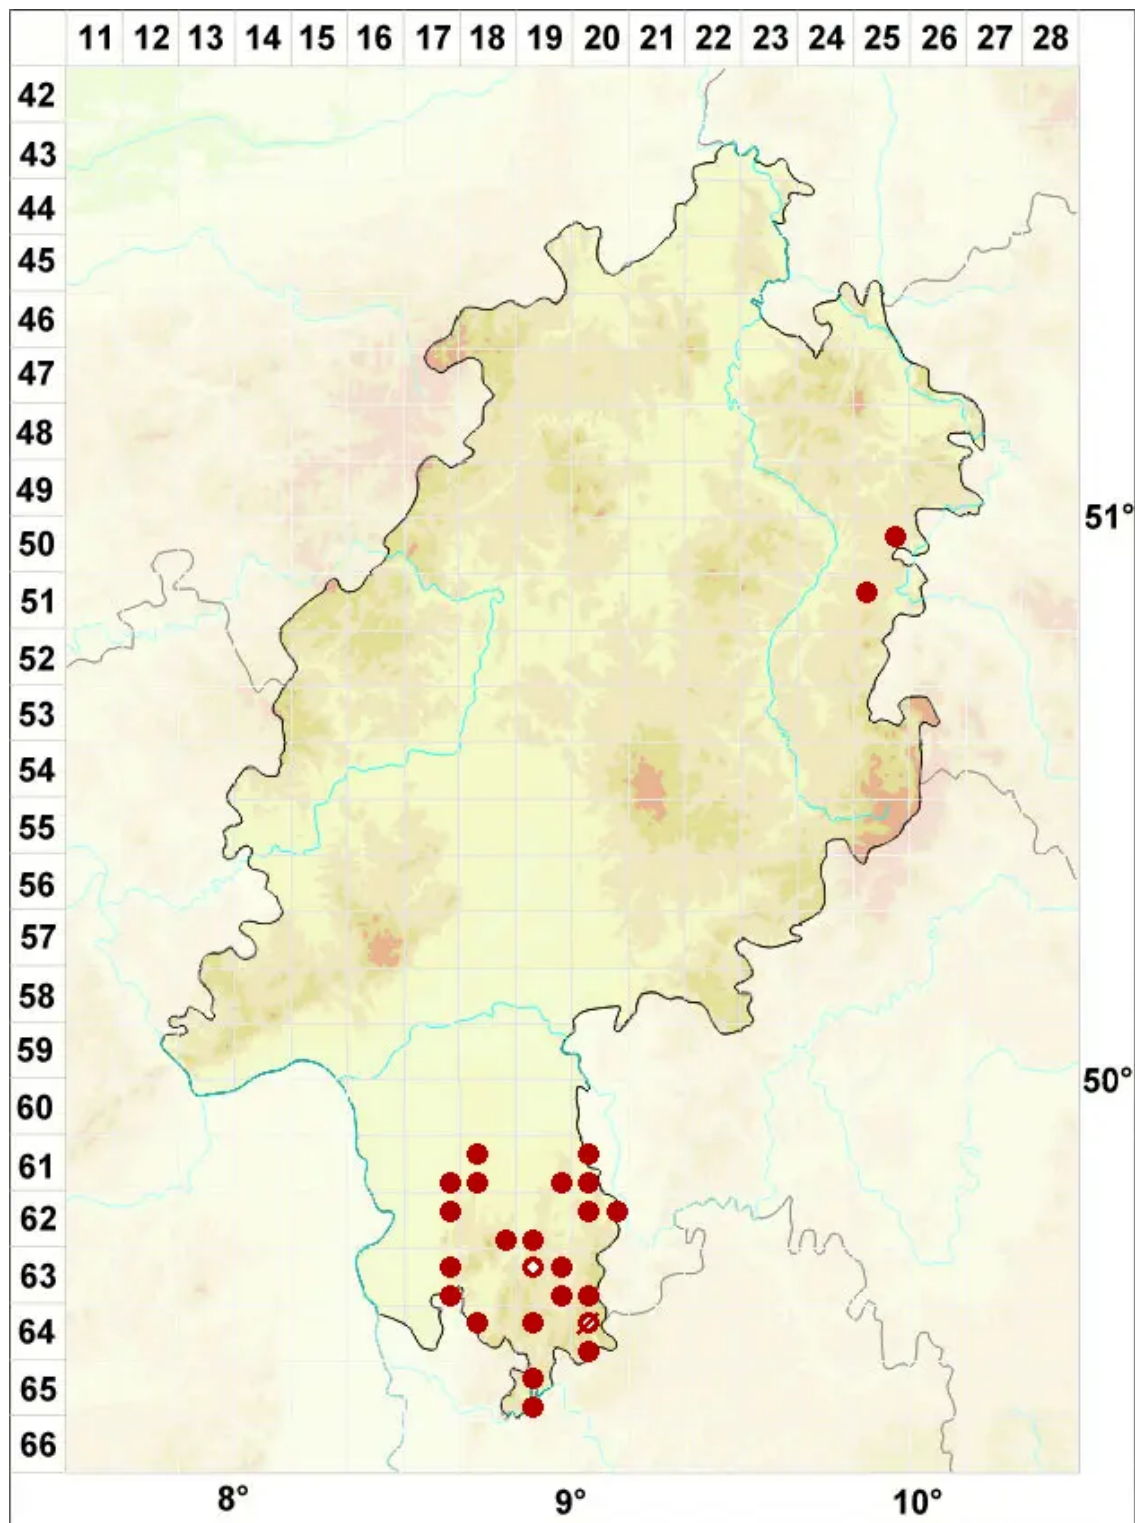

# Catillaria nigroclavata (Nyl.) Schuler

Schwarzkeulige Kesselflechte

Legende:

**Symbole:**

Ausgefülltes Symbol:  
Zeitraum von 1980 bis heute (Aktuelle Angabe)

Leeres Symbol:  
Zeitraum vor 1980 (Altangabe)

Quadrat: Herbarbeleg