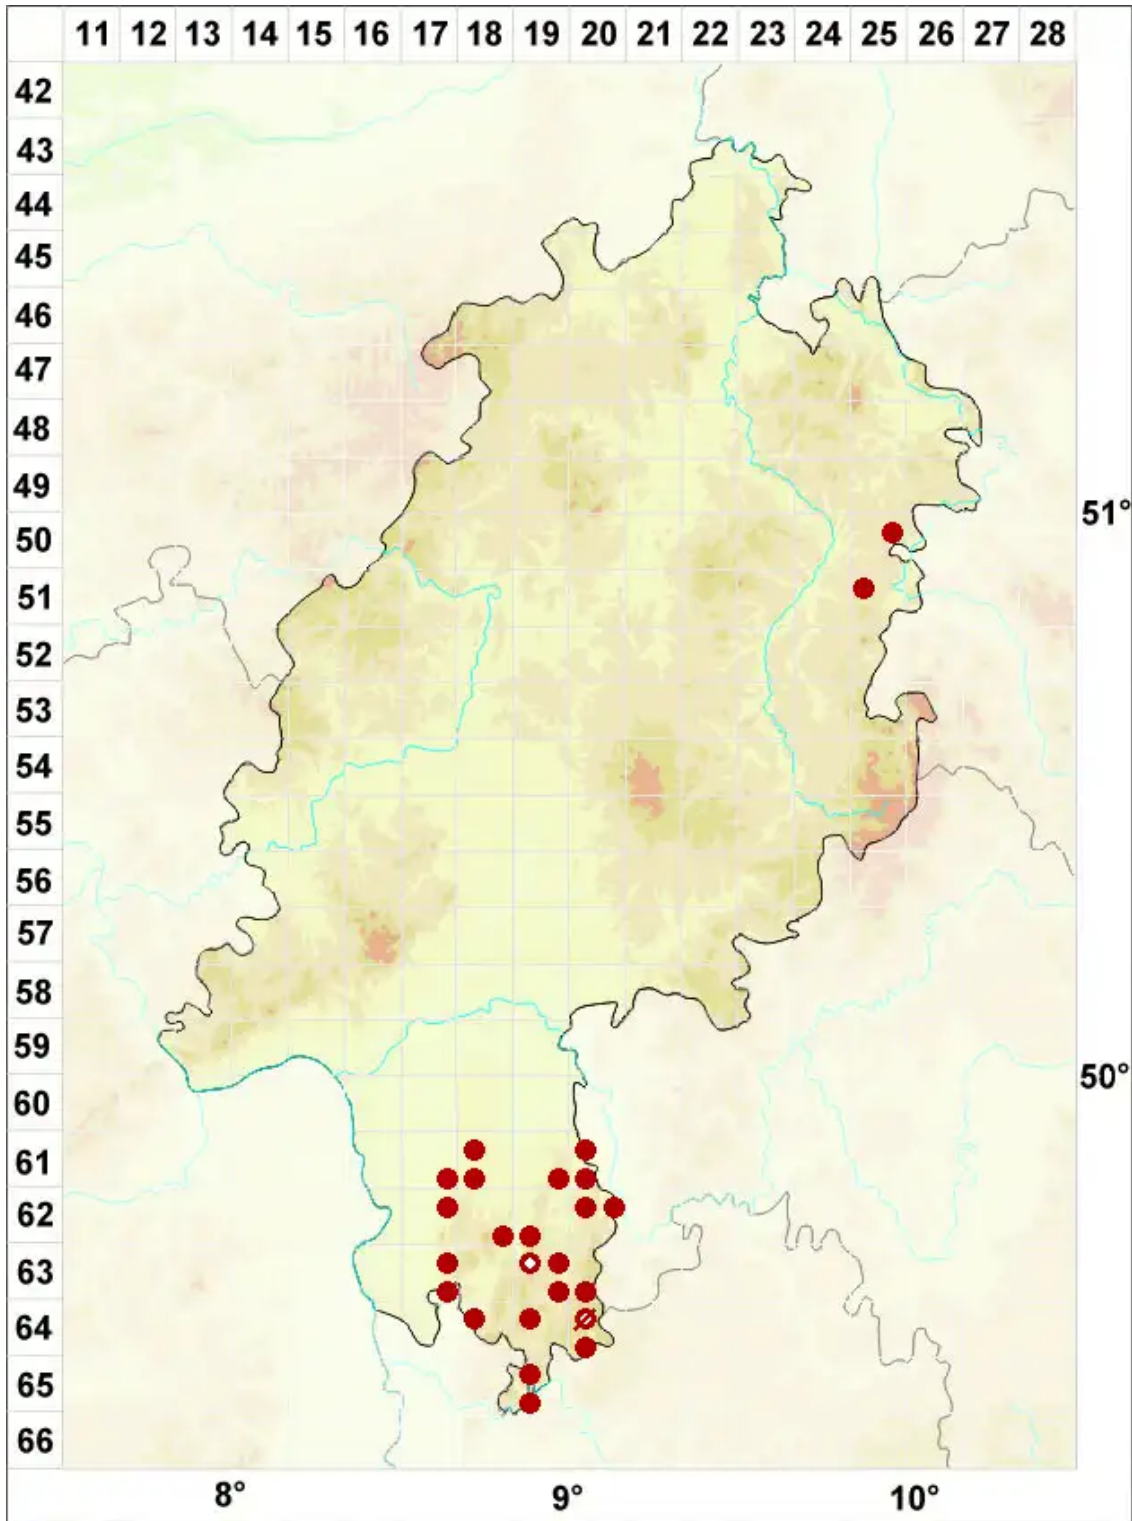

# Catillaria nigroclavata (Nyl.) Schuler

Schwarzkeulige Kesselflechte

Legende:

**Symbole:**

Ausgefülltes Symbol:  
Zeitraum von 1980 bis heute (Aktuelle Angabe)

Leeres Symbol:  
Zeitraum vor 1980 (Altangabe)

Quadrat: Herbarbeleg