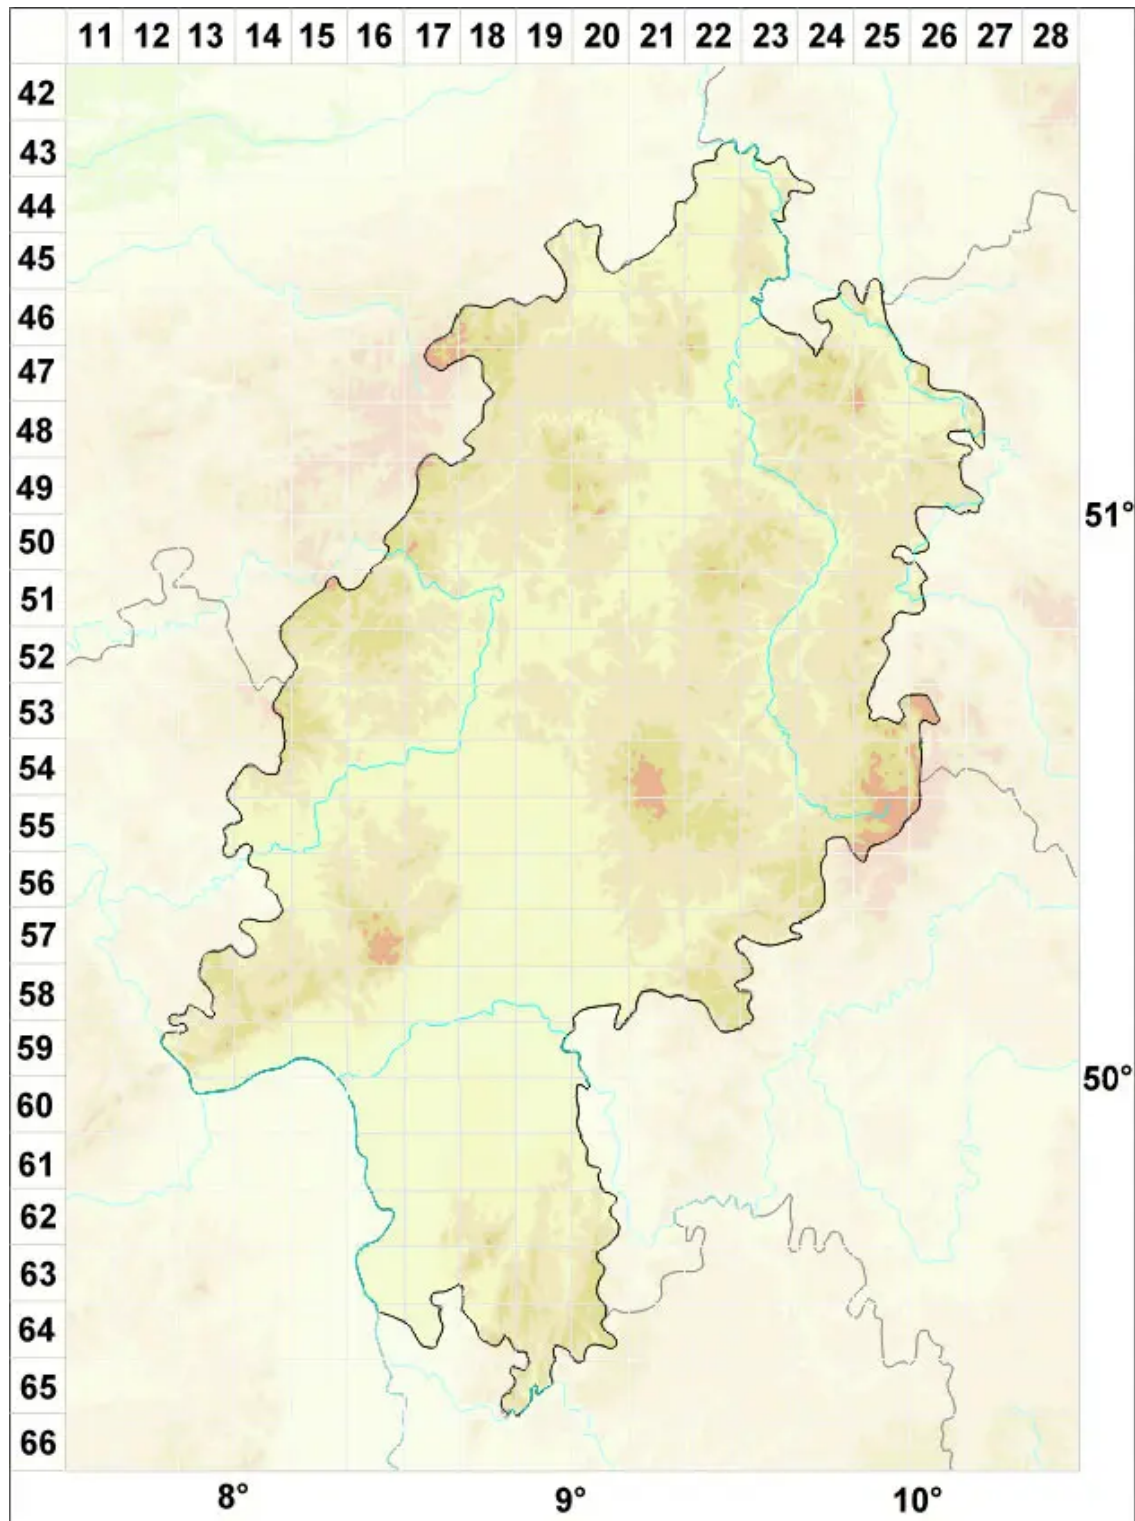

# Catillaria picila (A. Massal.) Coppins

Kalk-Kesselflechte

Legende:

**Symbole:**

Ausgefülltes Symbol:  
Zeitraum von 1980 bis heute (Aktuelle Angabe)

Leeres Symbol:  
Zeitraum vor 1980 (Altangabe)

Quadrat: Herbarbeleg