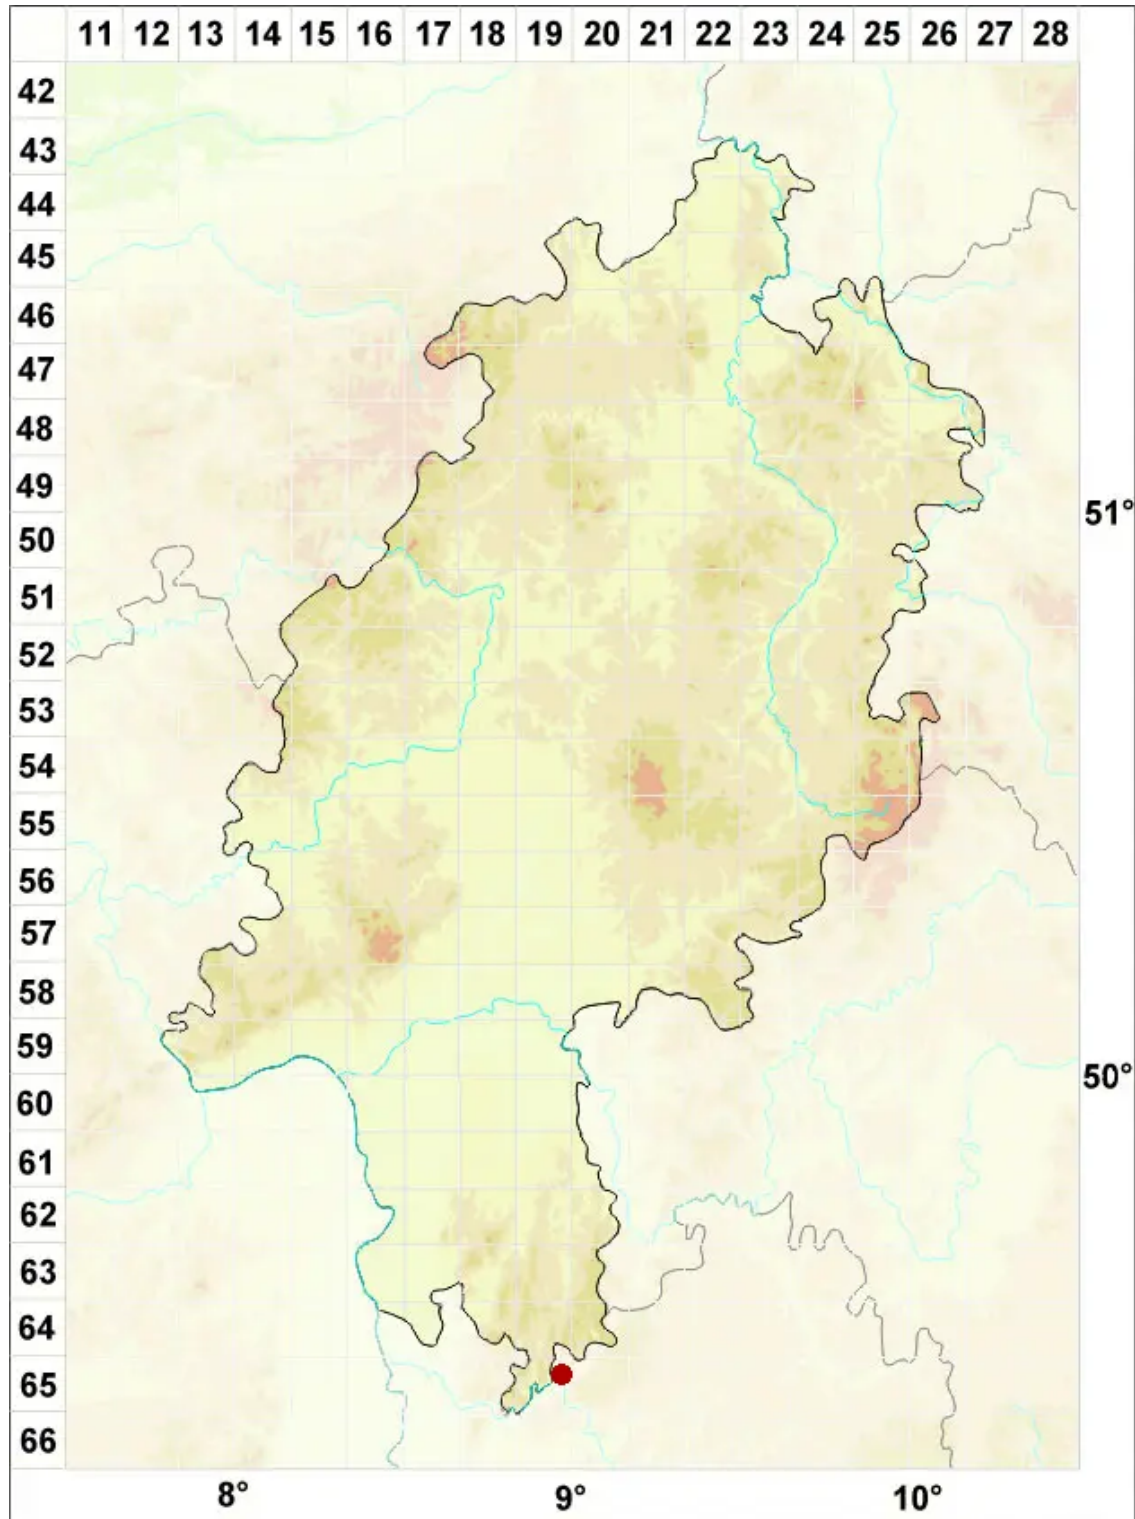

Catinarina atropurpurea (Schaer.) Vězda & Poelt

Purpurschwarze Kesselflechte

Legende:

Symbole:

Ausgefülltes Symbol:
Zeitraum von 1980 bis heute (Aktuelle Angabe)

Leeres Symbol:
Zeitraum vor 1980 (Altangabe)

Quadrat: Herbarbeleg