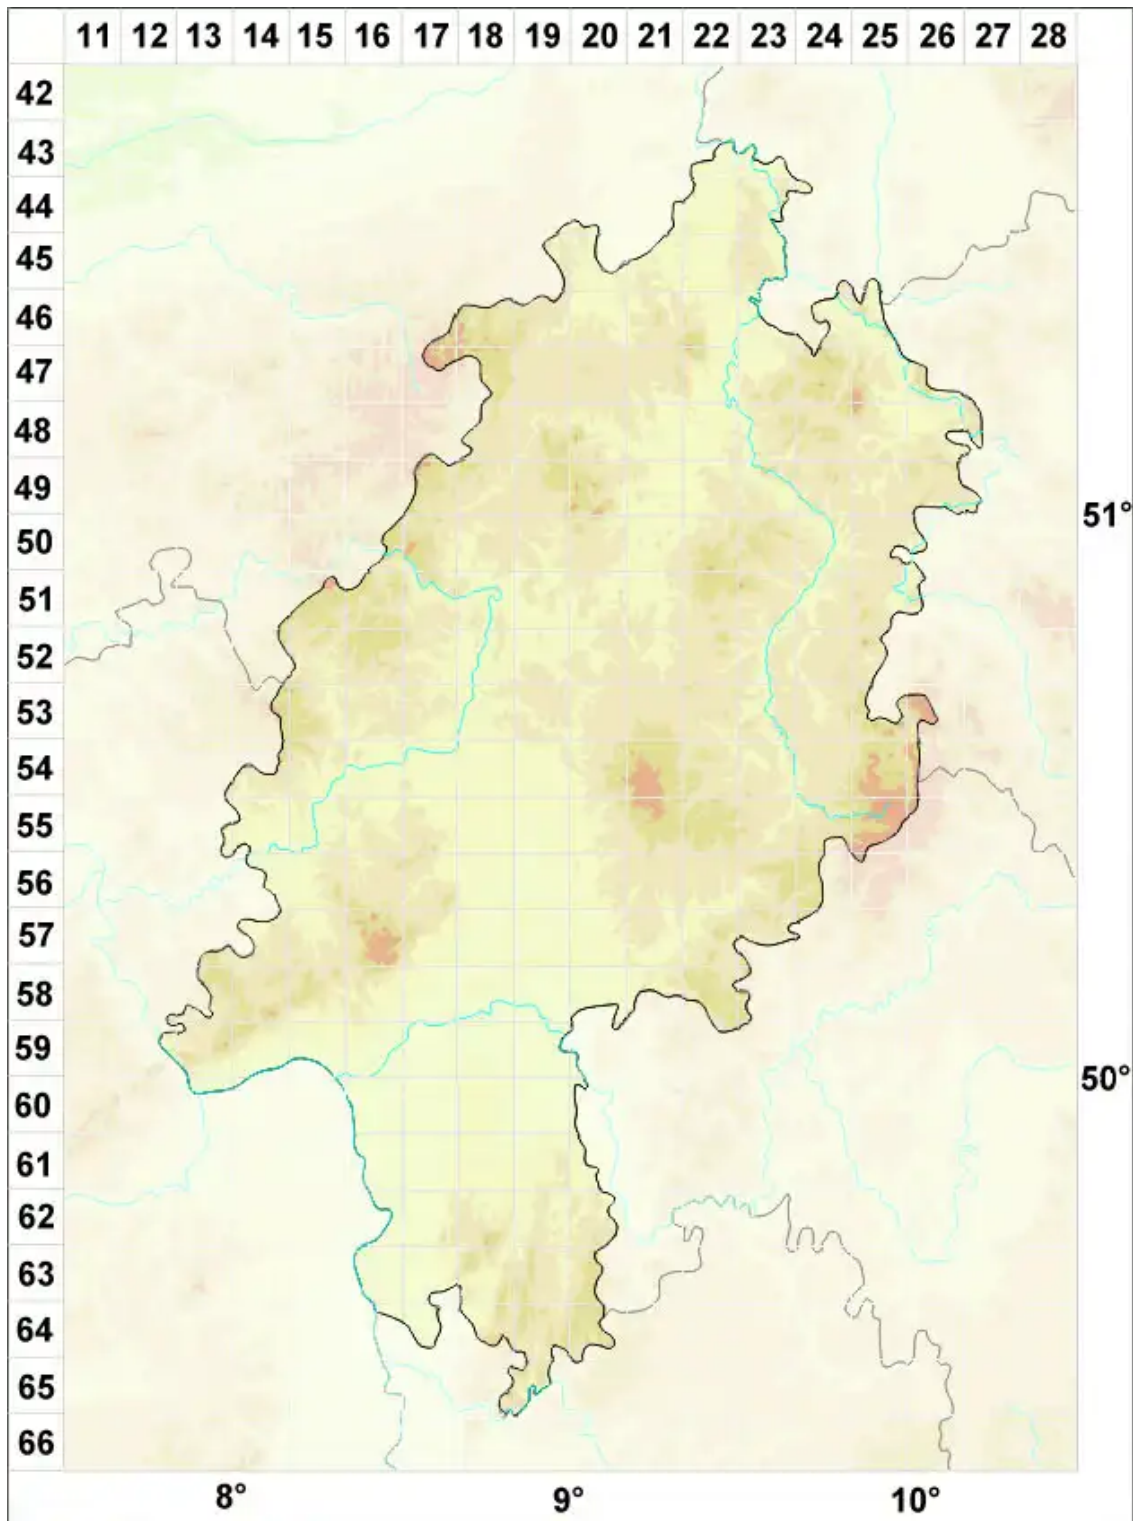

Cercidospora Körb.

Legende:

Symbole:

Ausgefülltes Symbol:
Zeitraum von 1980 bis heute (Aktuelle Angabe)

Leeres Symbol:
Zeitraum vor 1980 (Altangabe)

Quadrat: Herbarbeleg