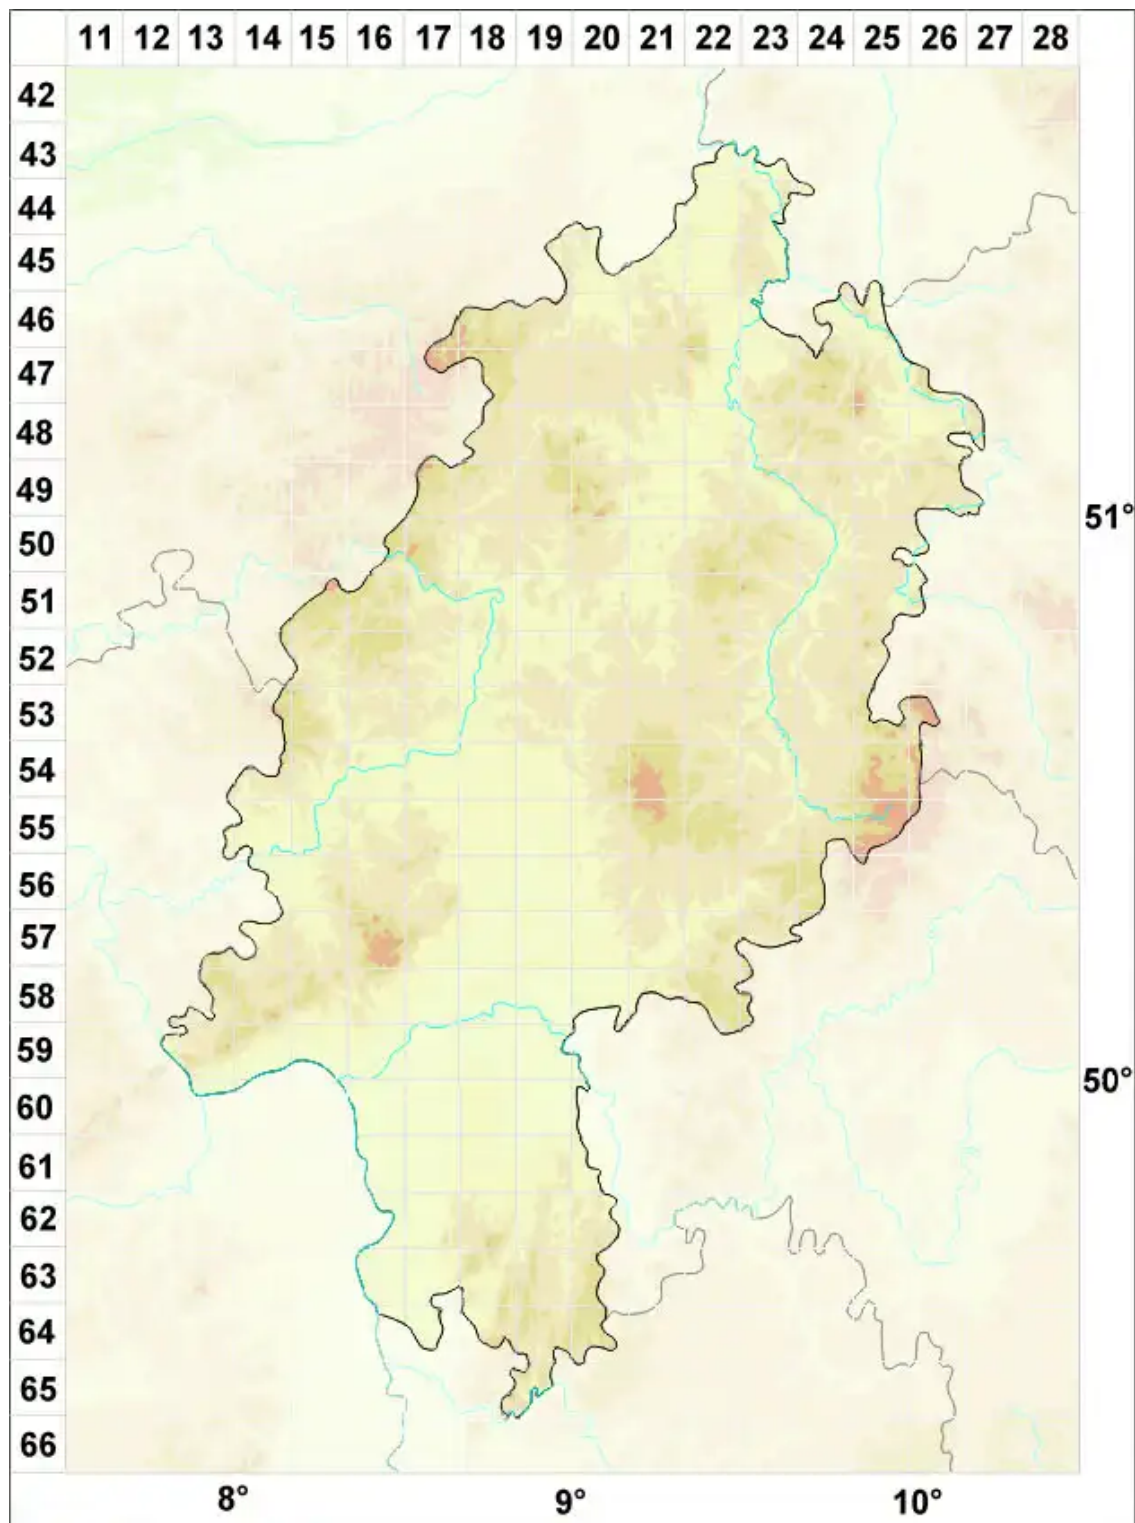

Cercidospora punctillata (Nyl.) R. Sant.

Legende:

Symbole:

Ausgefülltes Symbol:
Zeitraum von 1980 bis heute (Aktuelle Angabe)

Leeres Symbol:
Zeitraum vor 1980 (Altangabe)

Quadrat: Herbarbeleg