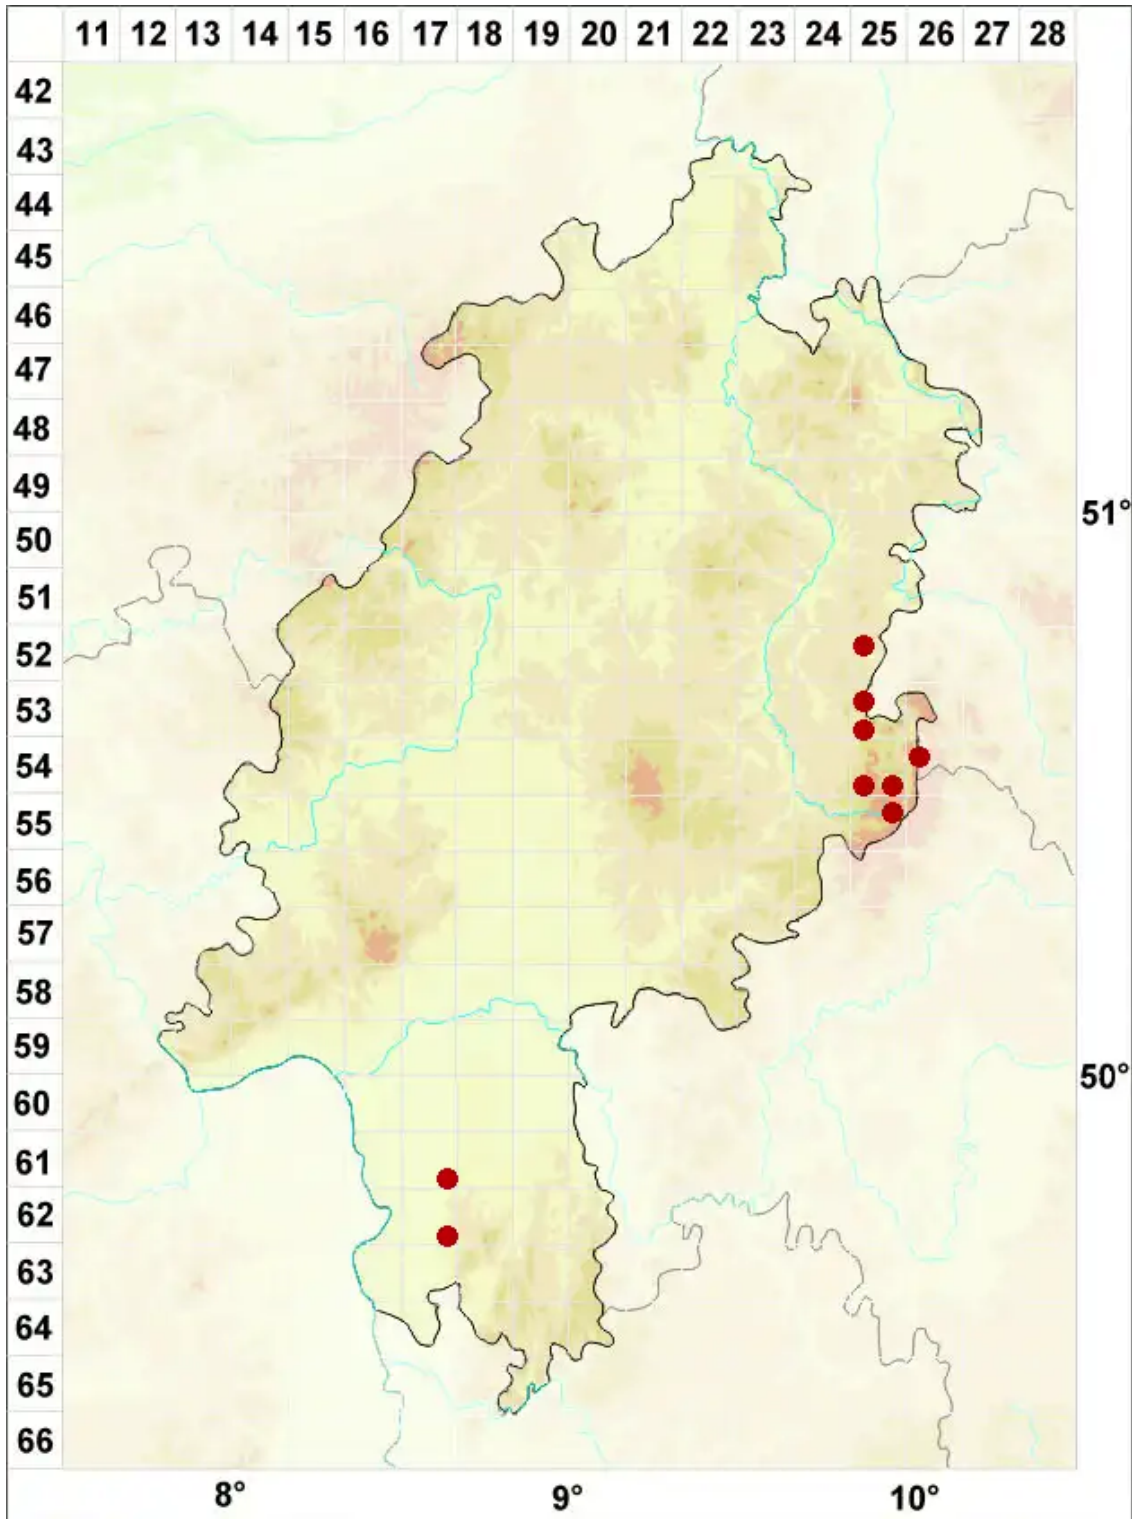

# Cetraria aculeata (Schreb.) Fr.

Stachel-Hornflechte

Legende:

- Symbole:**
- Ausgefülltes Symbol:  
Zeitraum von 1980 bis heute (Aktuelle Angabe)
  - Leeres Symbol:  
Zeitraum vor 1980 (Altangabe)
  - Quadrat: Herbarbeleg