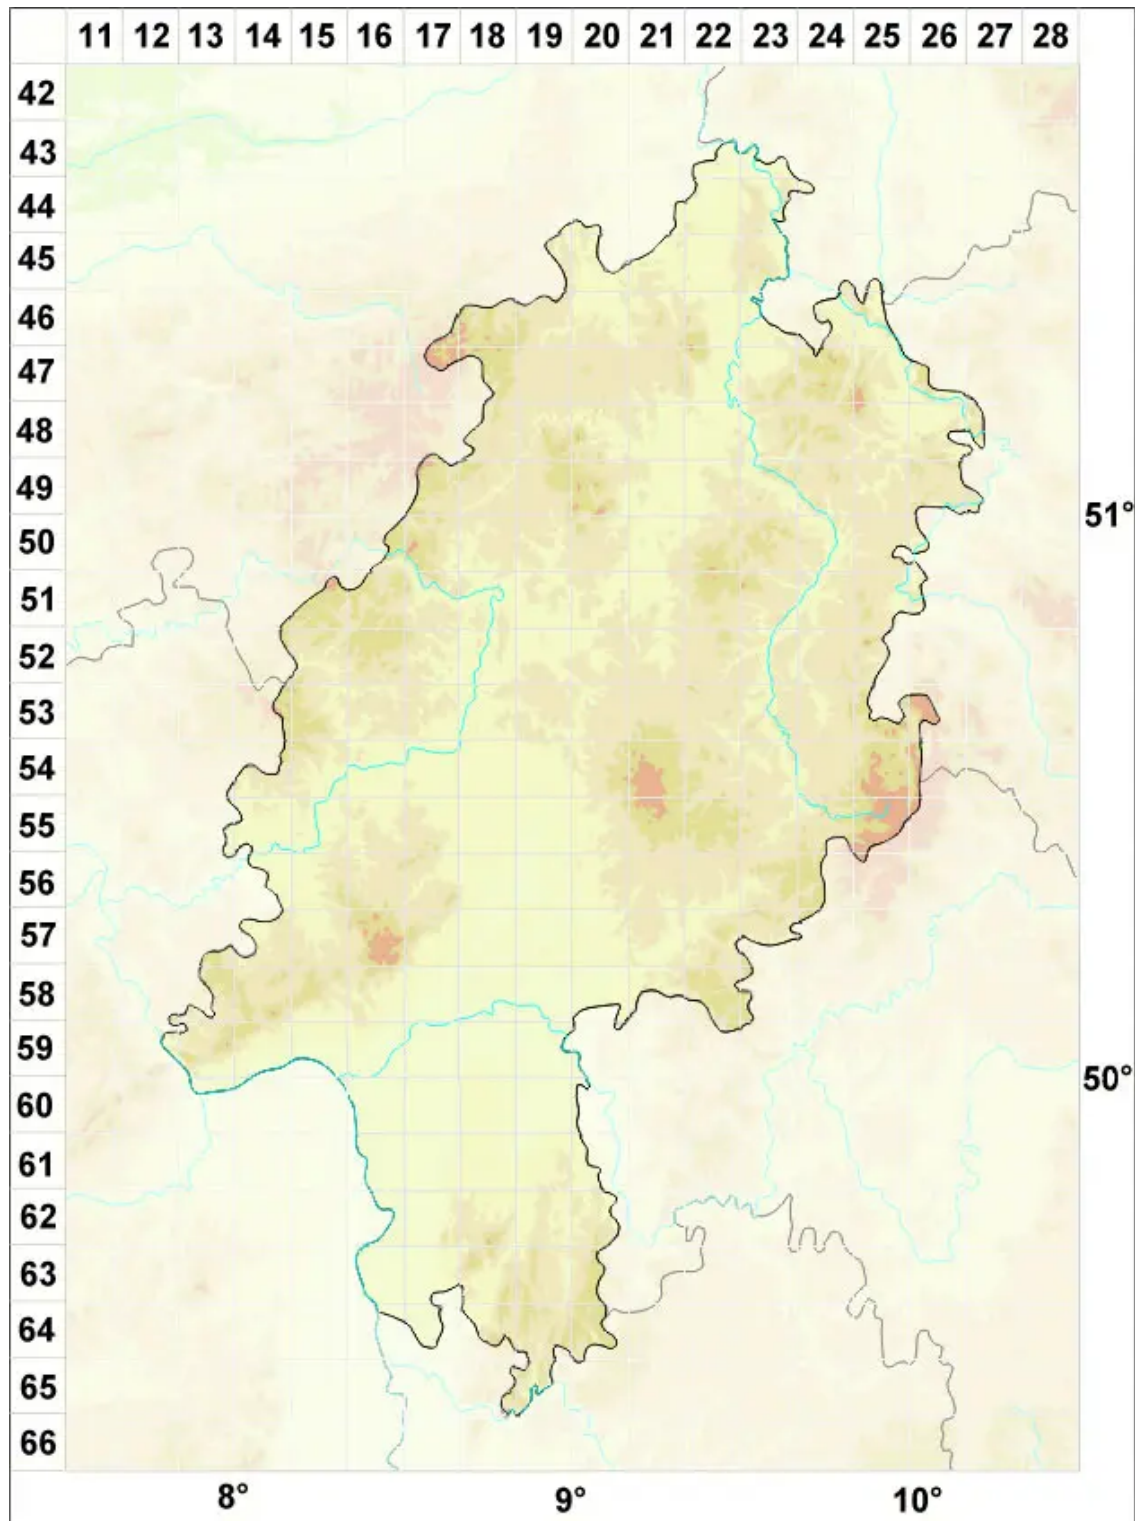

Cetrariella commixta (Nyl.) A. Thell & Kärnefelt

Felsen-Hornflechte

Legende:

- Symbole:**
- Ausgefülltes Symbol:
Zeitraum von 1980 bis heute (Aktuelle Angabe)
 - Leeres Symbol:
Zeitraum vor 1980 (Altangabe)
 - Quadrat: Herbarbeleg