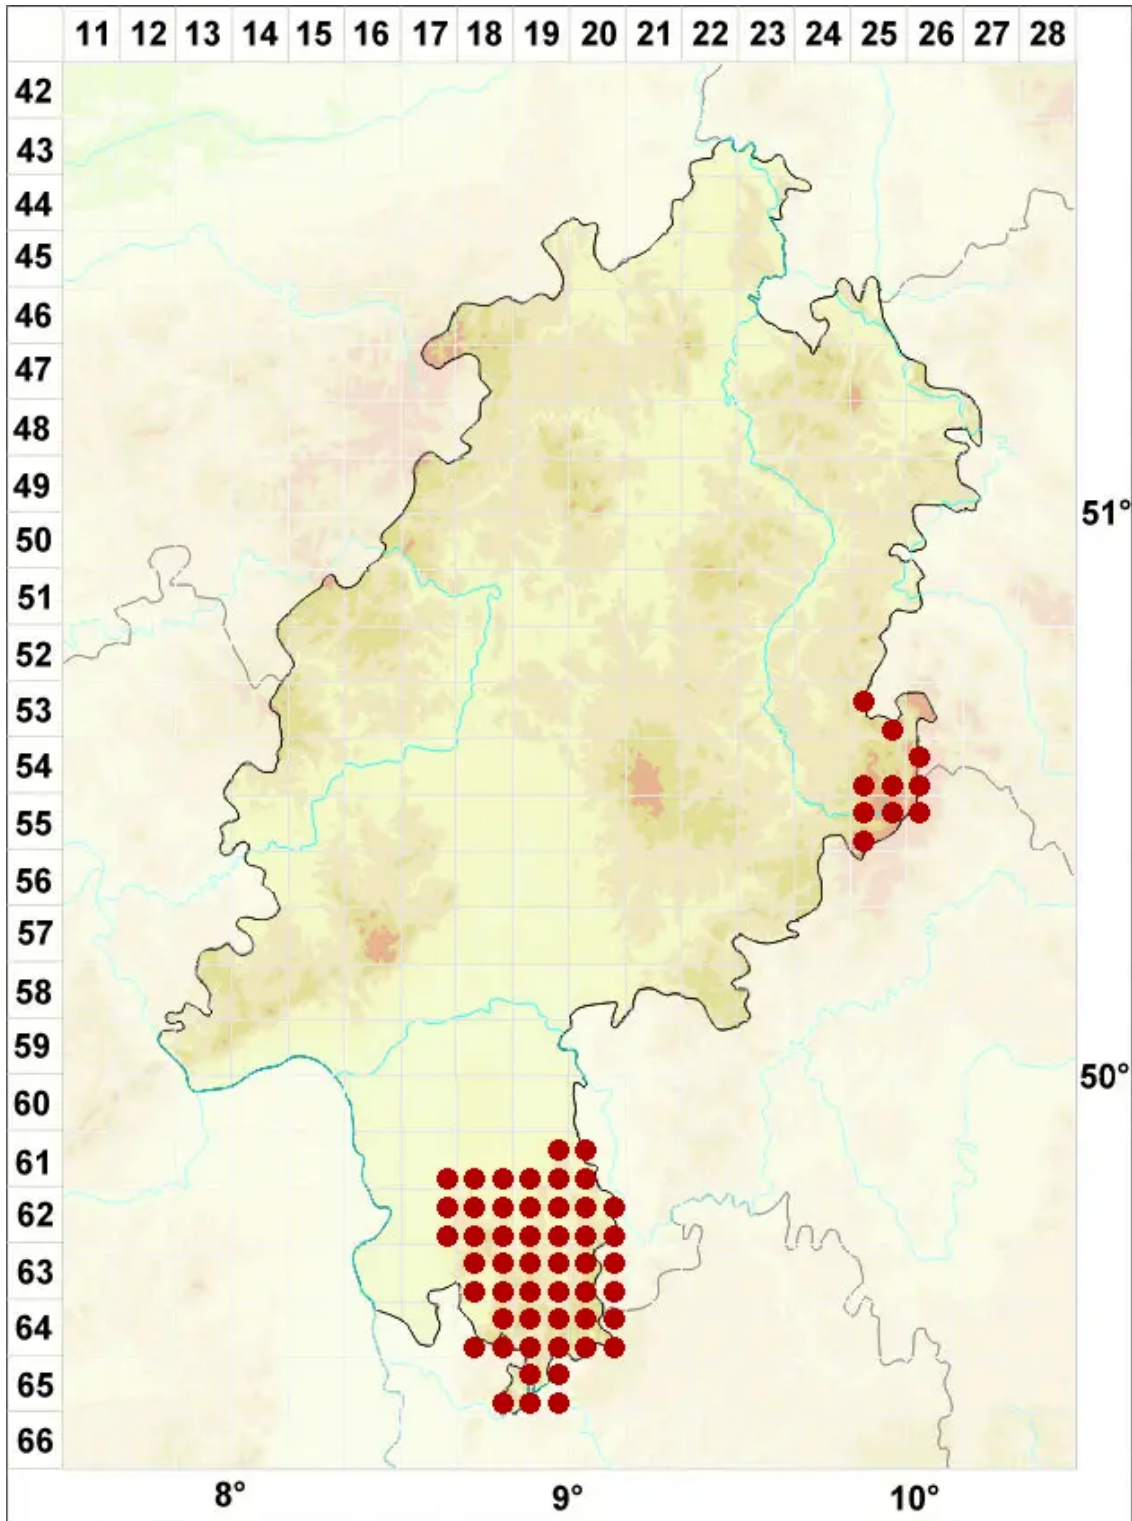

Platismatia glauca (L.) W. L. Culb. & C. F. Culb.

Blaugraue Lappenflechte

Legende:

- Symbole:**
- Ausgefülltes Symbol:
Zeitraum von 1980 bis heute (Aktuelle Angabe)
 - Leeres Symbol:
Zeitraum vor 1980 (Altangabe)
 - Quadrat: Herbarbeleg