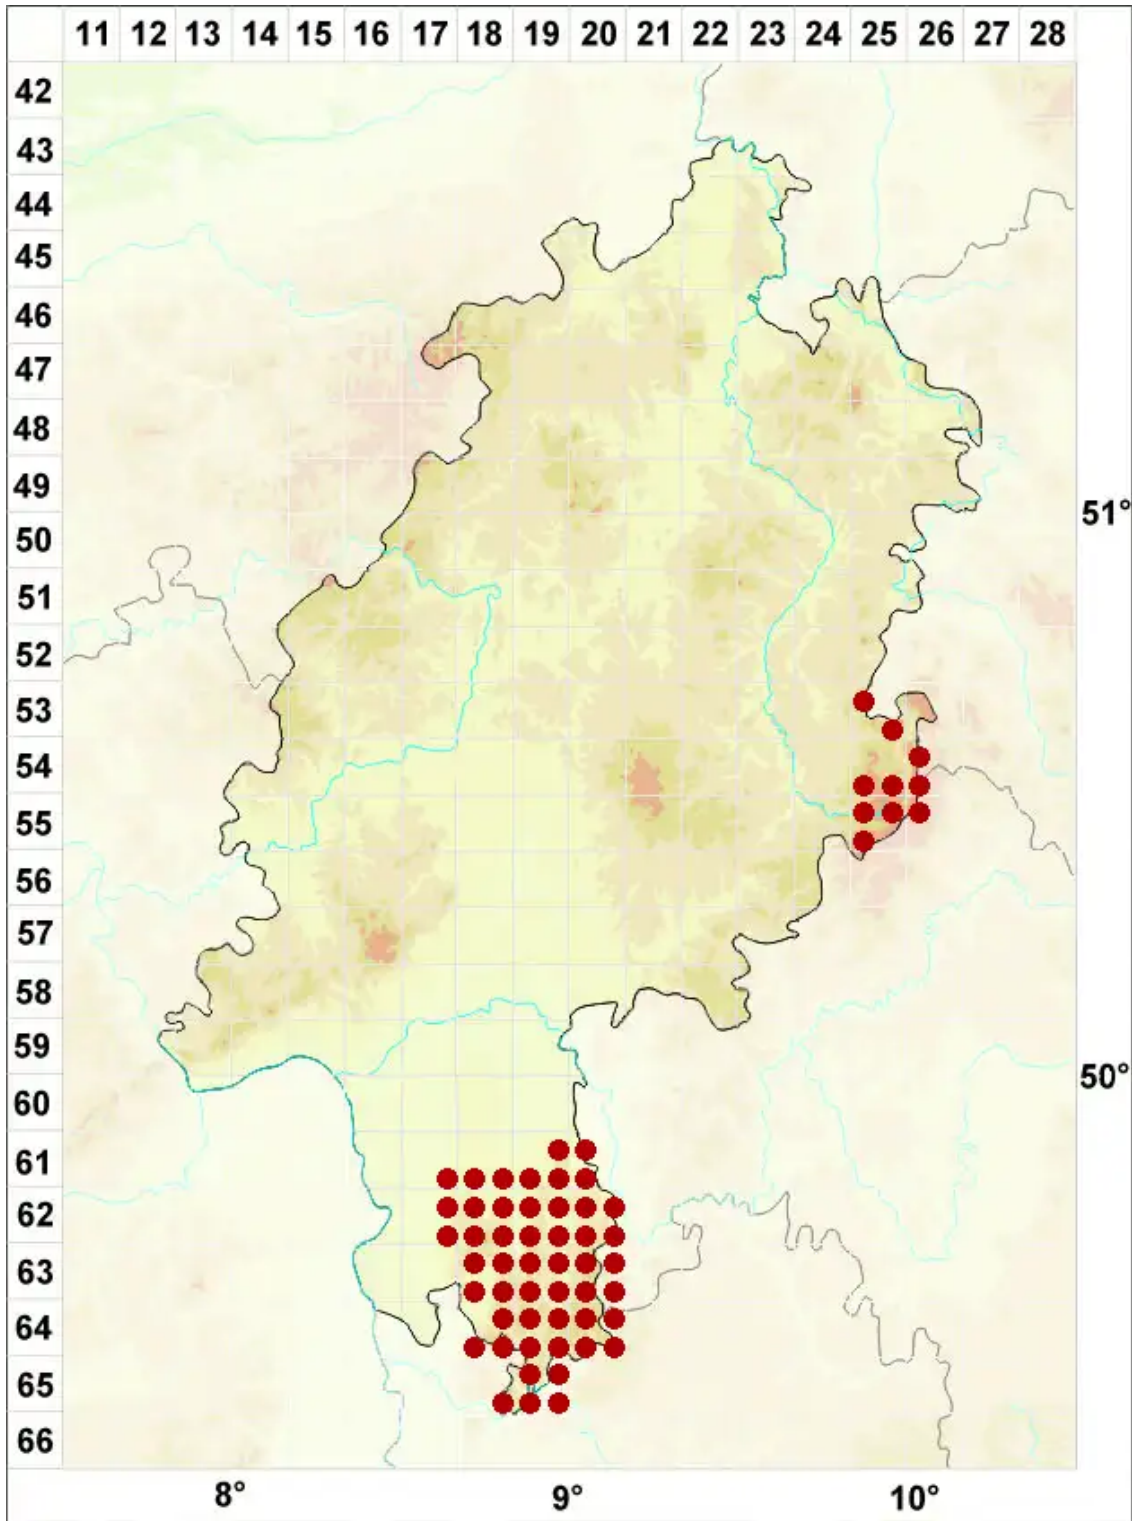

Platismatia glauca (L.) W. L. Culb. & C. F. Culb.

Blaugraue Lappenflechte

Legende:

- Symbole:**
- Ausgefülltes Symbol:
Zeitraum von 1980 bis heute (Aktuelle Angabe)
 - Leeres Symbol:
Zeitraum vor 1980 (Altangabe)
 - Quadrat: Herbarbeleg