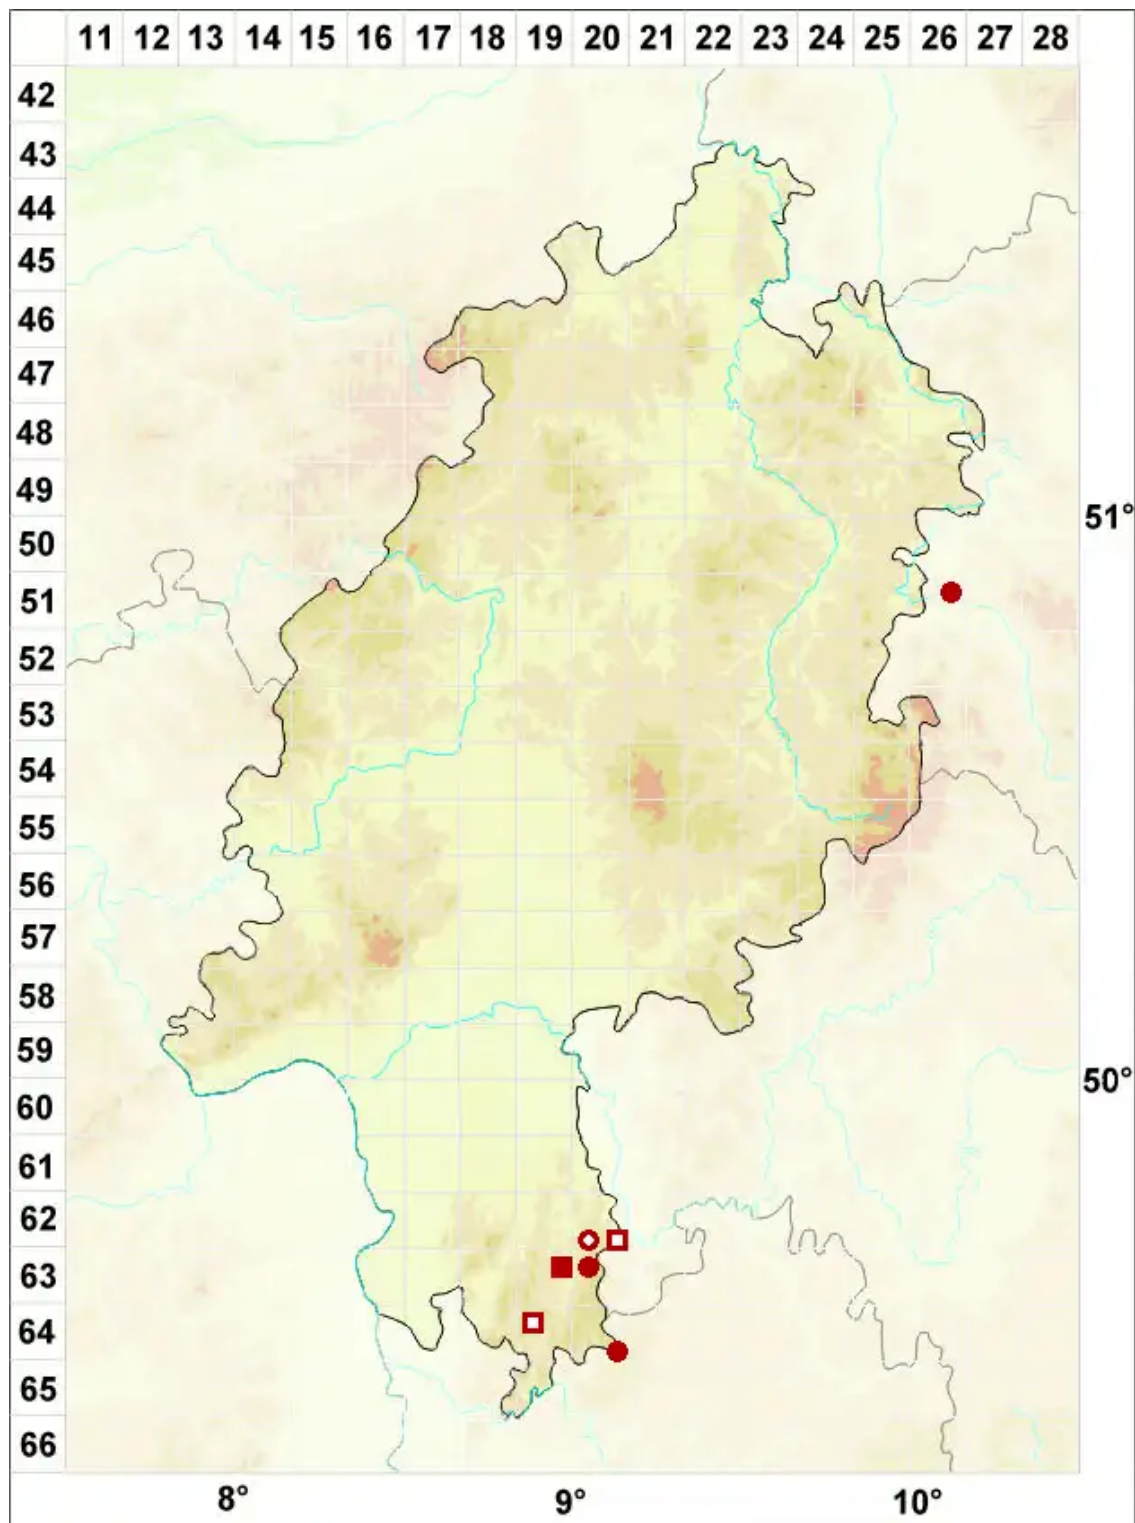

Cetrelia cetrarioides (Delise ex Duby) W. L. Culb. & C. F. Culb

Lederschild-Schüsselflechte

Legende:

Symbole:

Ausgefülltes Symbol:
Zeitraum von 1980 bis heute (Aktuelle Angabe)

Leeres Symbol:
Zeitraum vor 1980 (Altangabe)

Quadrat: Herbarbeleg