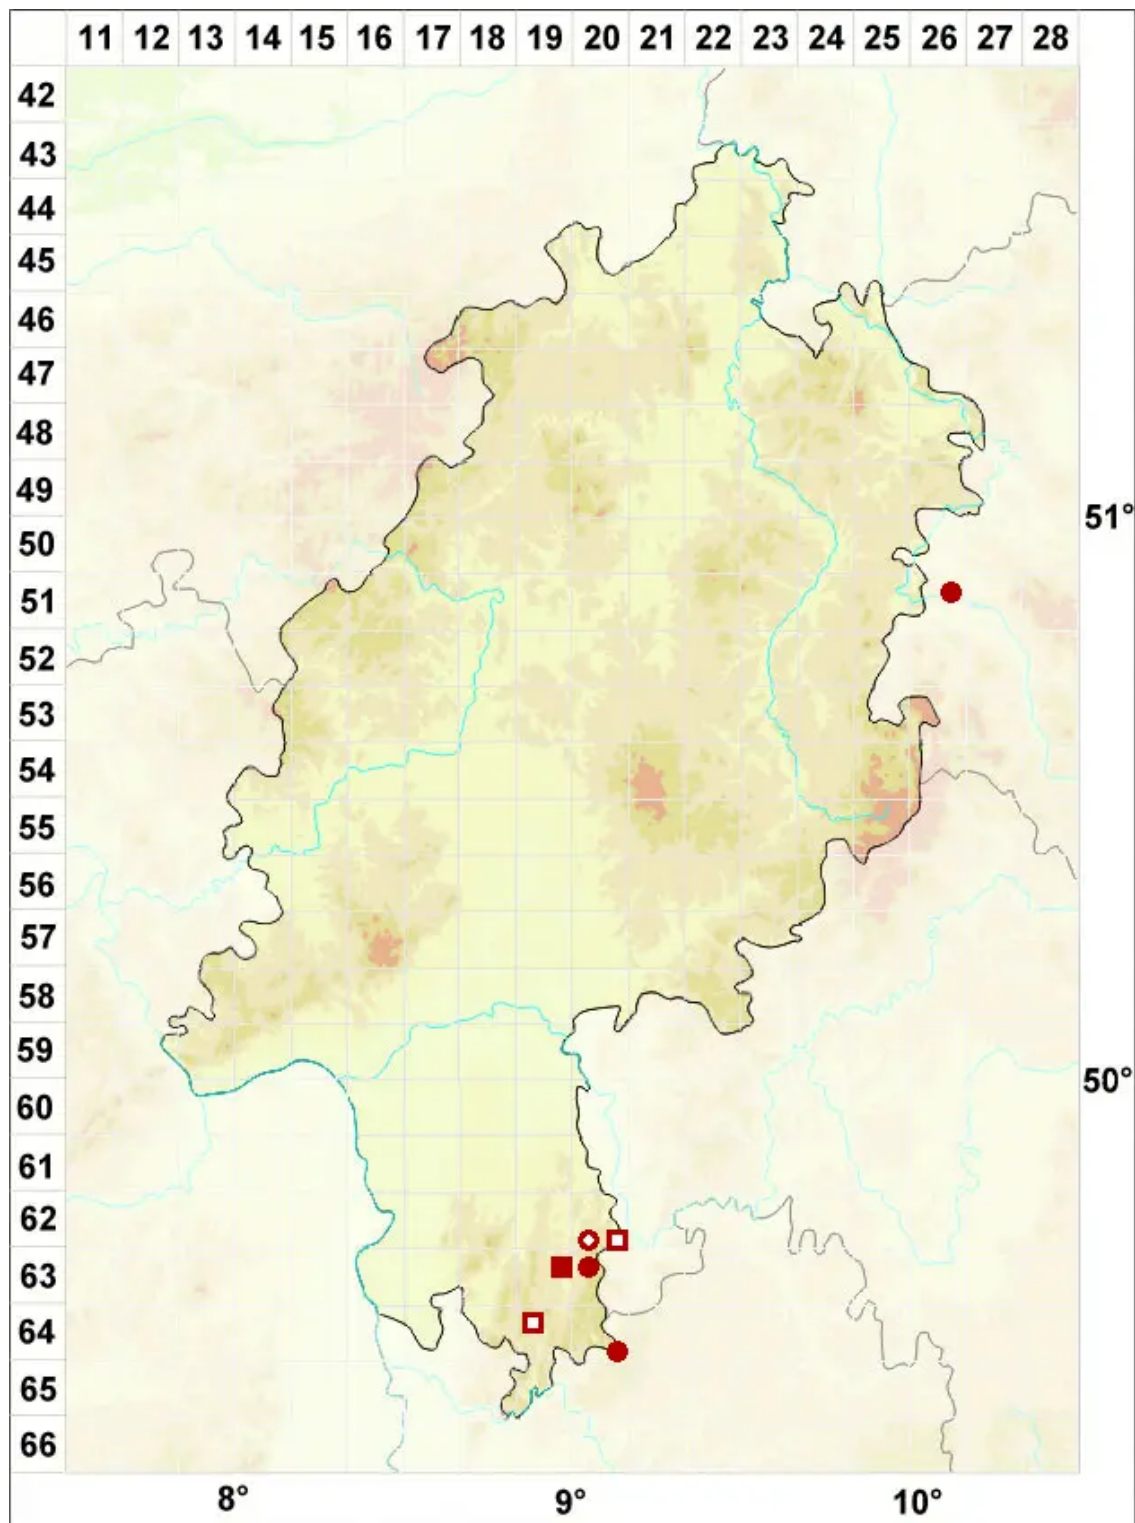

Cetrelia cetrarioides (Delise ex Duby) W. L. Culb. & C. F. Culb

Lederschild-Schüsselflechte

Legende:

Symbole:

Ausgefülltes Symbol:
Zeitraum von 1980 bis heute (Aktuelle Angabe)

Leeres Symbol:
Zeitraum vor 1980 (Altangabe)

Quadrat: Herbarbeleg