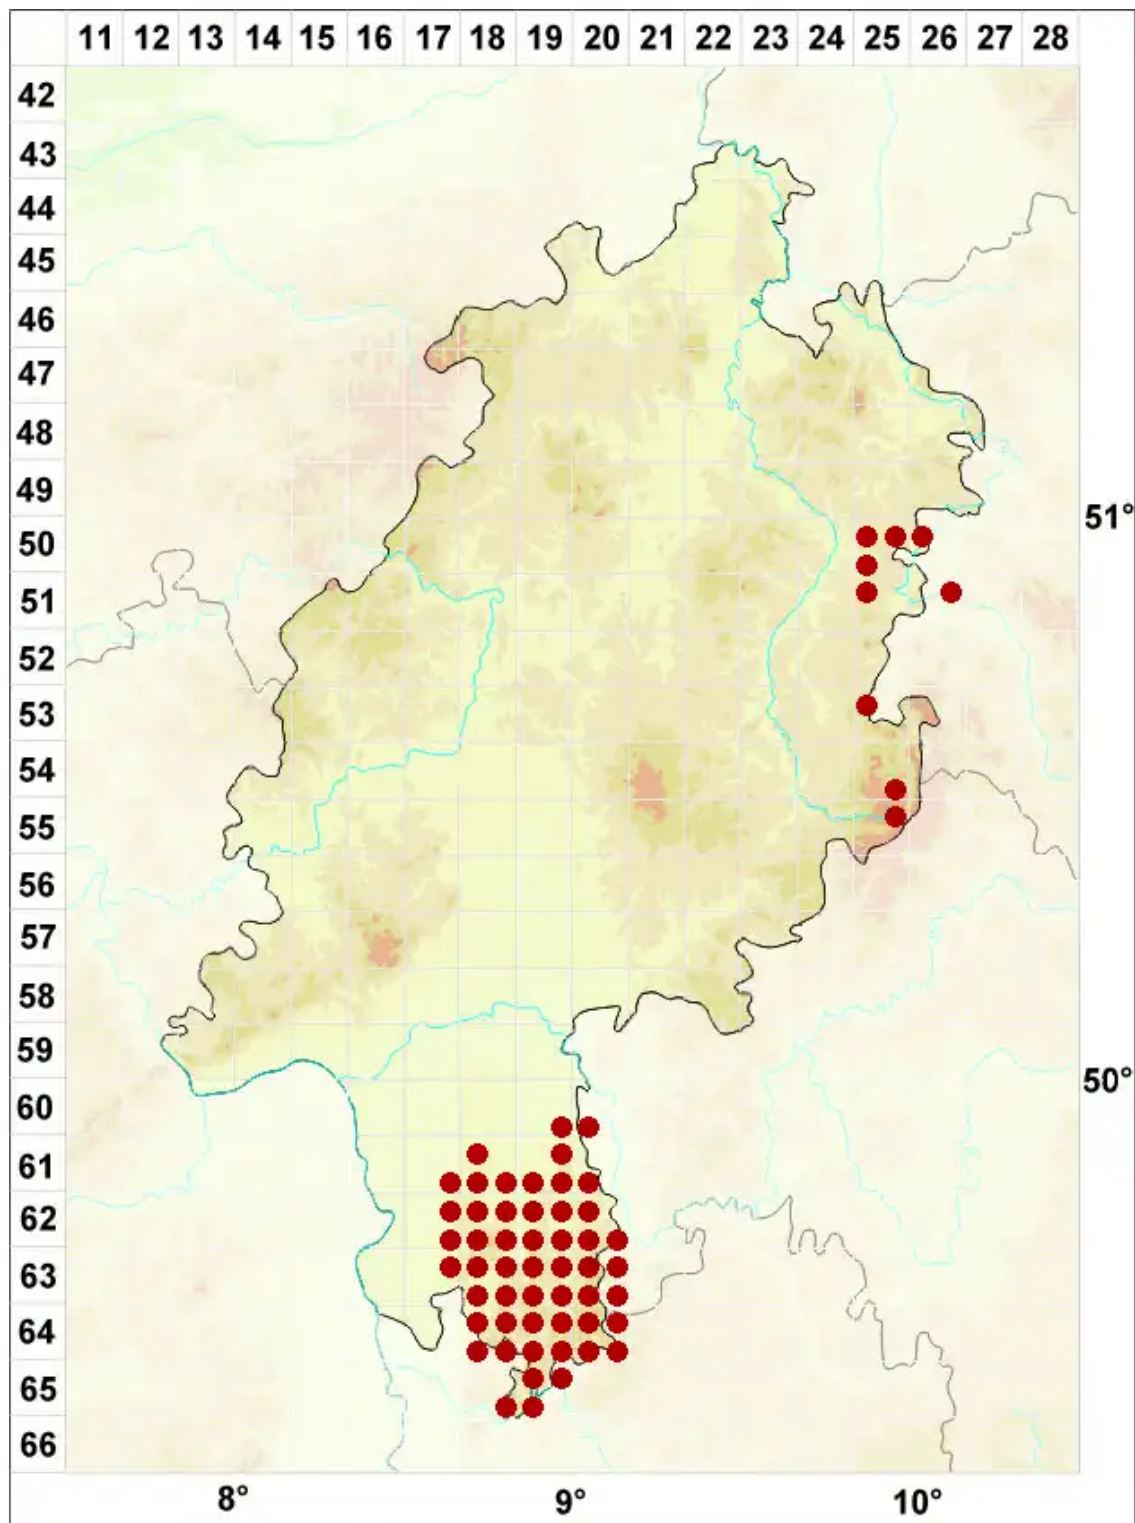

Chaenotheca ferruginea (Turner ex Sm.) Mig.

Rostfarbene Stecknadel

Legende:

Symbole:

Ausgefülltes Symbol:
Zeitraum von 1980 bis heute (Aktuelle Angabe)

Leeres Symbol:
Zeitraum vor 1980 (Altangabe)

Quadrat: Herbarbeleg