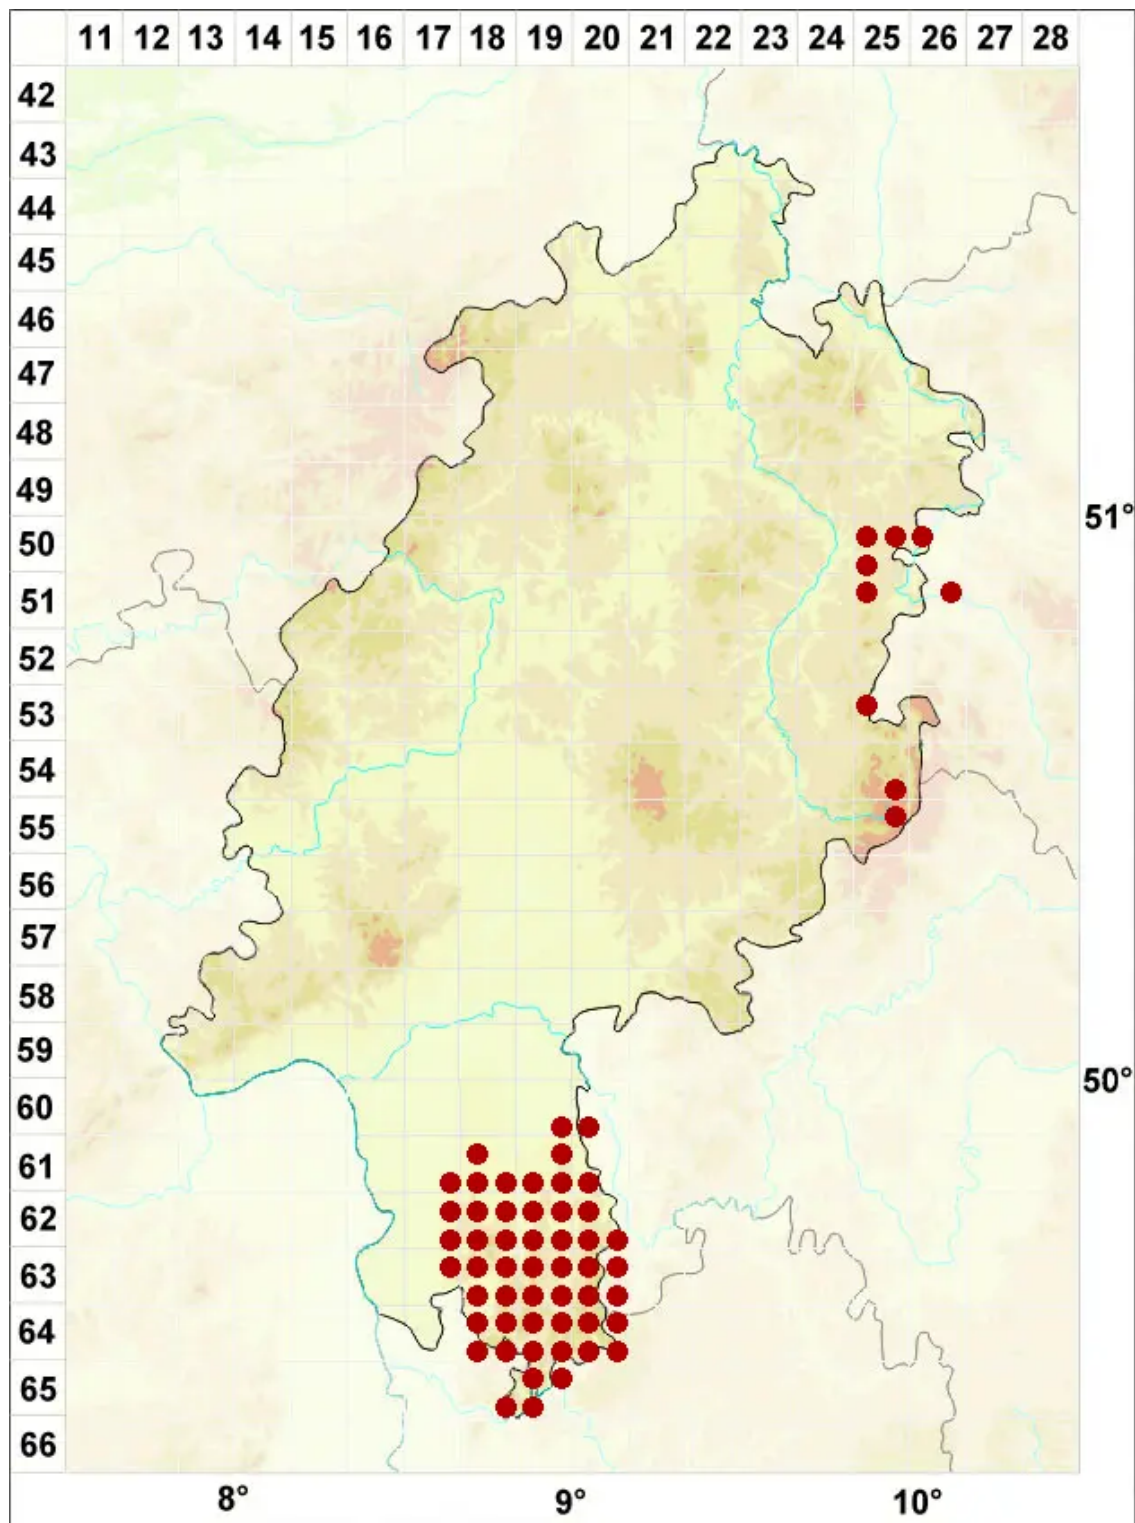

# Chaenotheca ferruginea (Turner ex Sm.) Mig.

Rostfarbene Stecknadel

Legende:

**Symbole:**

Ausgefülltes Symbol:  
Zeitraum von 1980 bis heute (Aktuelle Angabe)

Leeres Symbol:  
Zeitraum vor 1980 (Altangabe)

Quadrat: Herbarbeleg