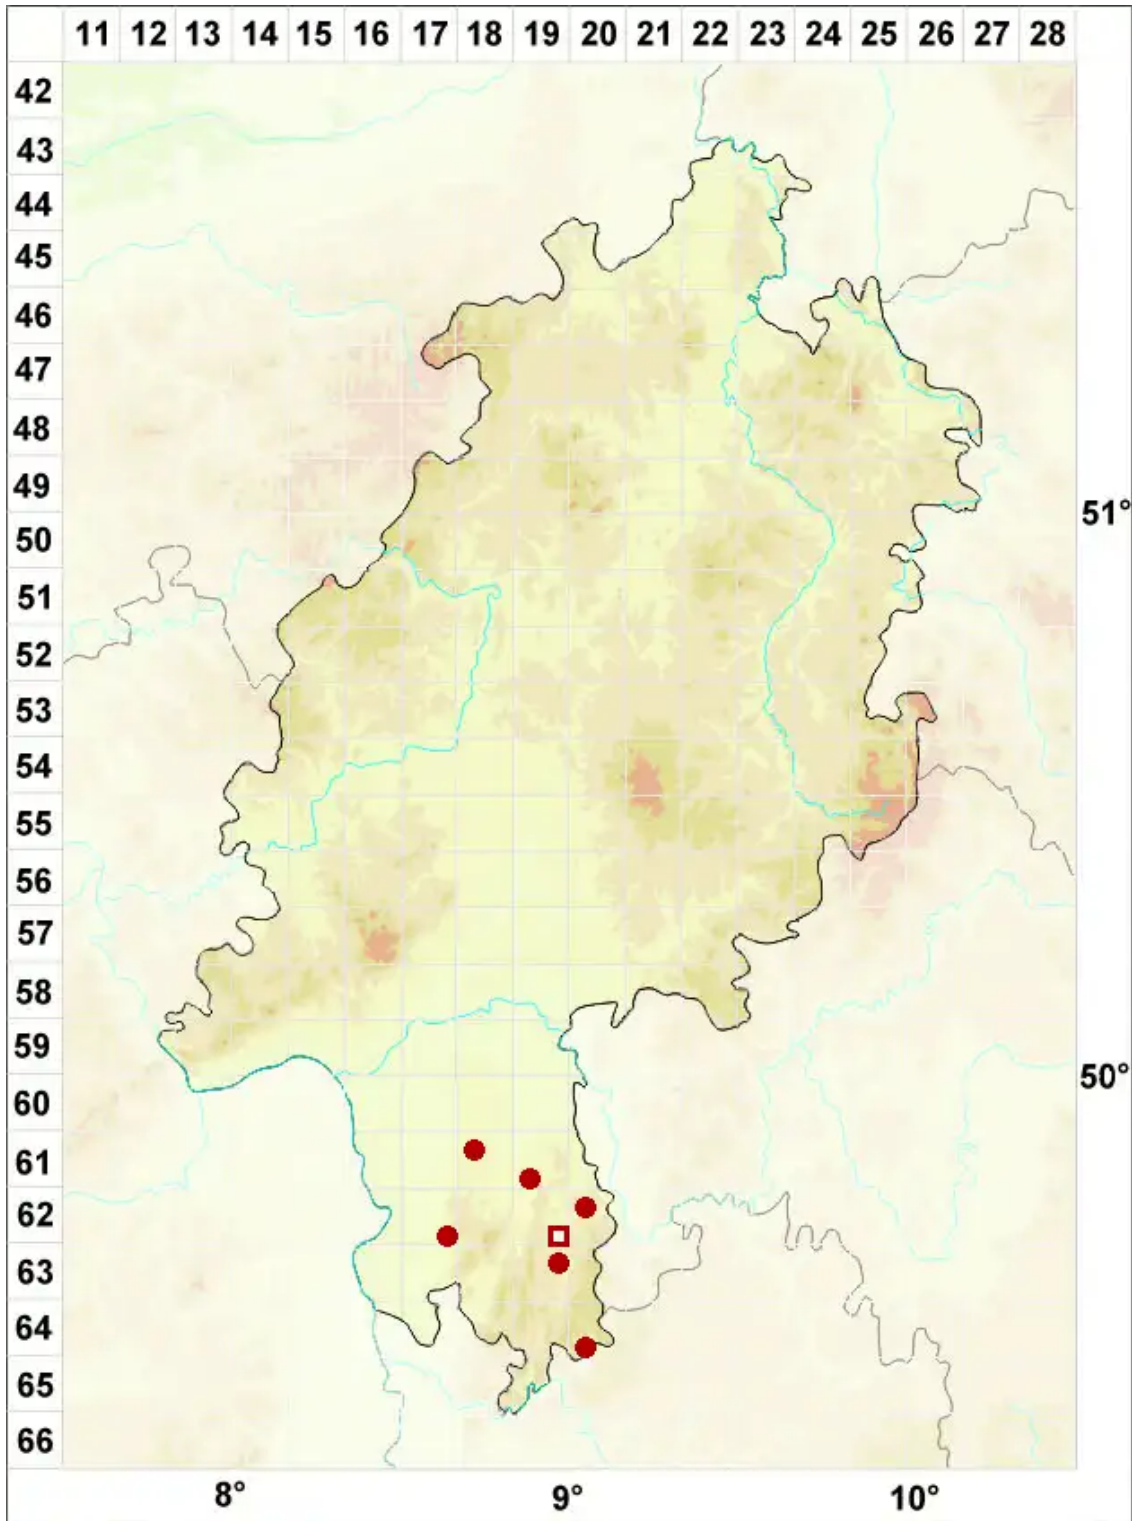

Chaenotheca stemonea (Ach.) Müll. Arg.

Fädige Stecknadel

Legende:

Symbole:

Ausgefülltes Symbol:
Zeitraum von 1980 bis heute (Aktuelle Angabe)

Leeres Symbol:
Zeitraum vor 1980 (Altangabe)

Quadrat: Herbarbeleg