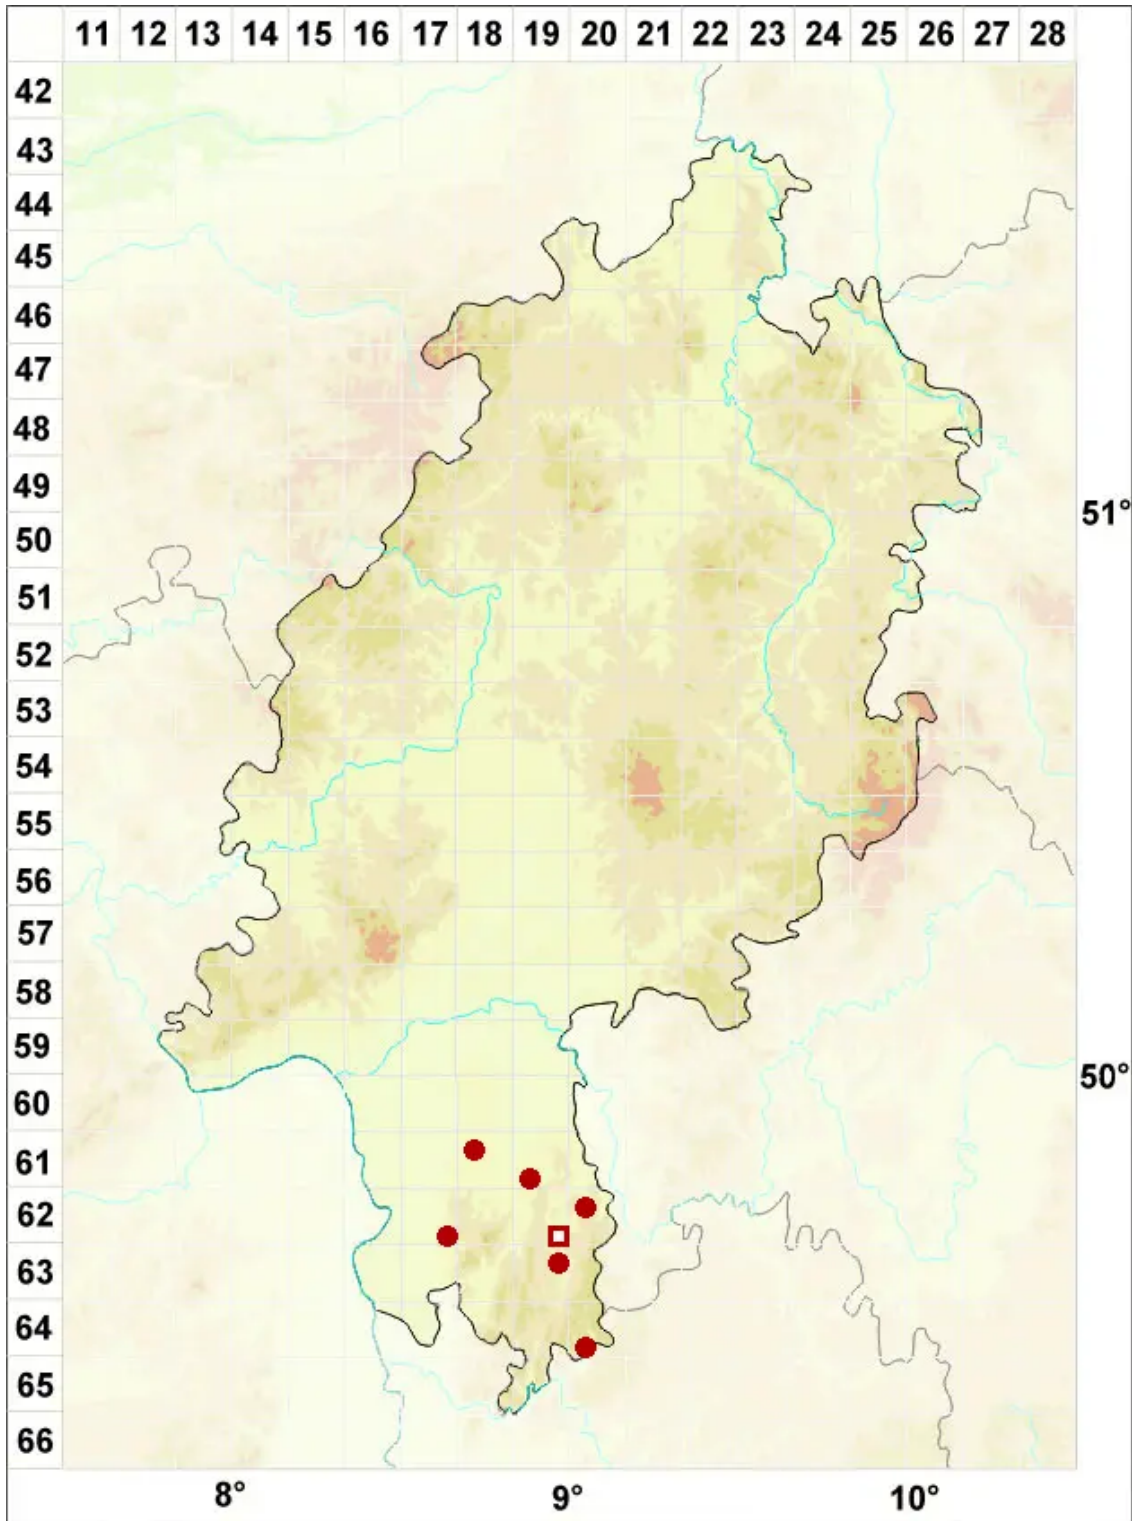

Chaenotheca stemonea (Ach.) Müll. Arg.

Fädige Stecknadel

Legende:

Symbole:

Ausgefülltes Symbol:
Zeitraum von 1980 bis heute (Aktuelle Angabe)

Leeres Symbol:
Zeitraum vor 1980 (Altangabe)

Quadrat: Herbarbeleg