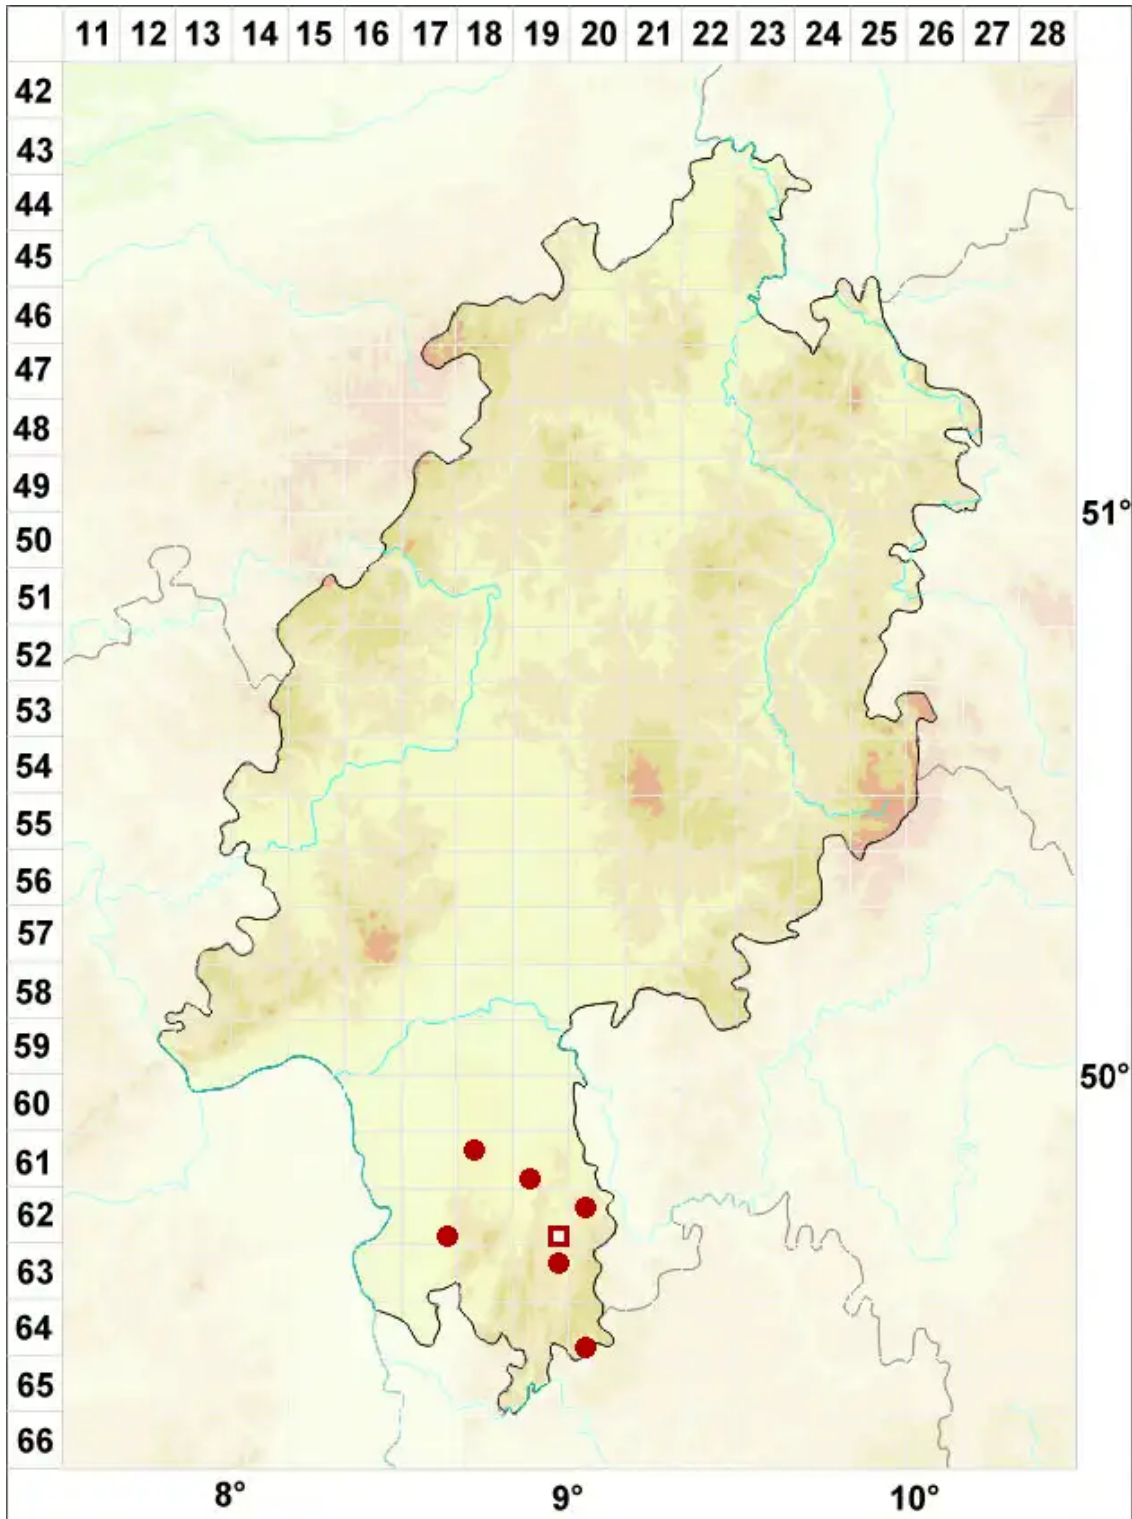

# Chaenotheca stemonea (Ach.) Müll. Arg.

Fädige Stecknadel

Legende:

**Symbole:**

Ausgefülltes Symbol:  
Zeitraum von 1980 bis heute (Aktuelle Angabe)

Leeres Symbol:  
Zeitraum vor 1980 (Altangabe)

Quadrat: Herbarbeleg