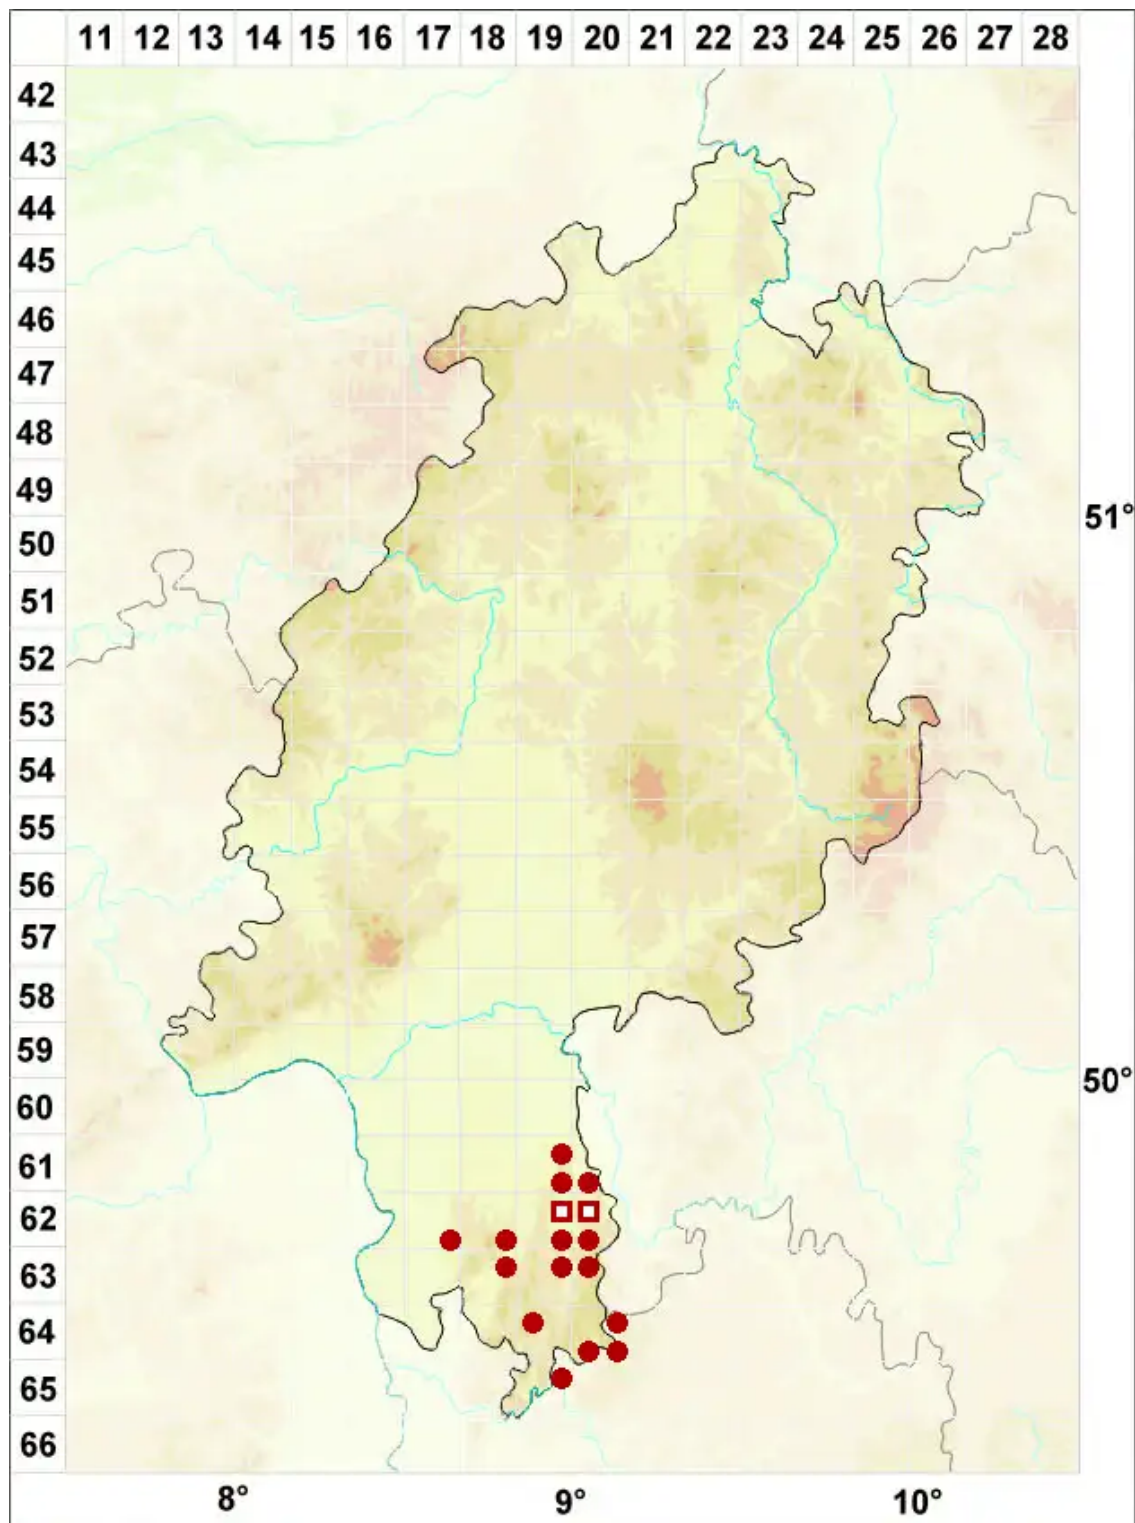

Chrysothrix candelaris (L.) J. R. Laundon

Borken-Schwefelflechte

Legende:

Symbole:

Ausgefülltes Symbol:
Zeitraum von 1980 bis heute (Aktuelle Angabe)

Leeres Symbol:
Zeitraum vor 1980 (Altangabe)

Quadrat: Herbarbeleg