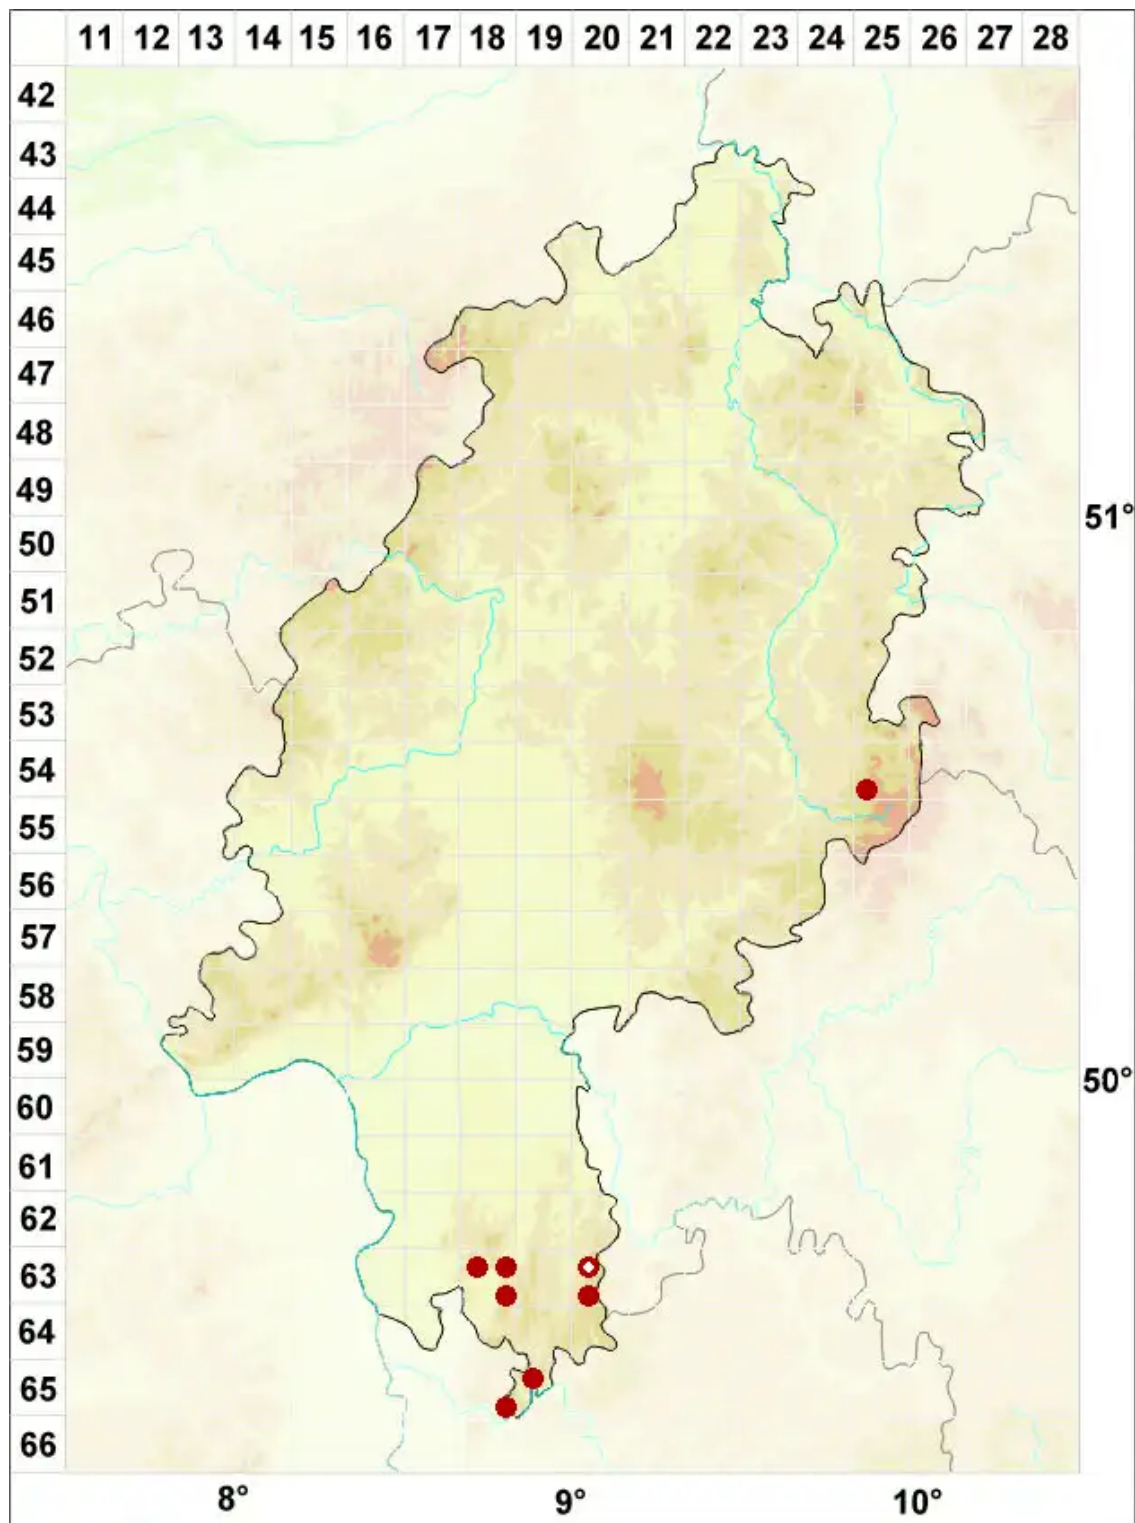

# Chrysothrix chlorina (Ach.) J. R. Laundon

Fels-Schwefelflechte

Legende:

**Symbole:**

Ausgefülltes Symbol:  
Zeitraum von 1980 bis heute (Aktuelle Angabe)

Leeres Symbol:  
Zeitraum vor 1980 (Altangabe)

Quadrat: Herbarbeleg