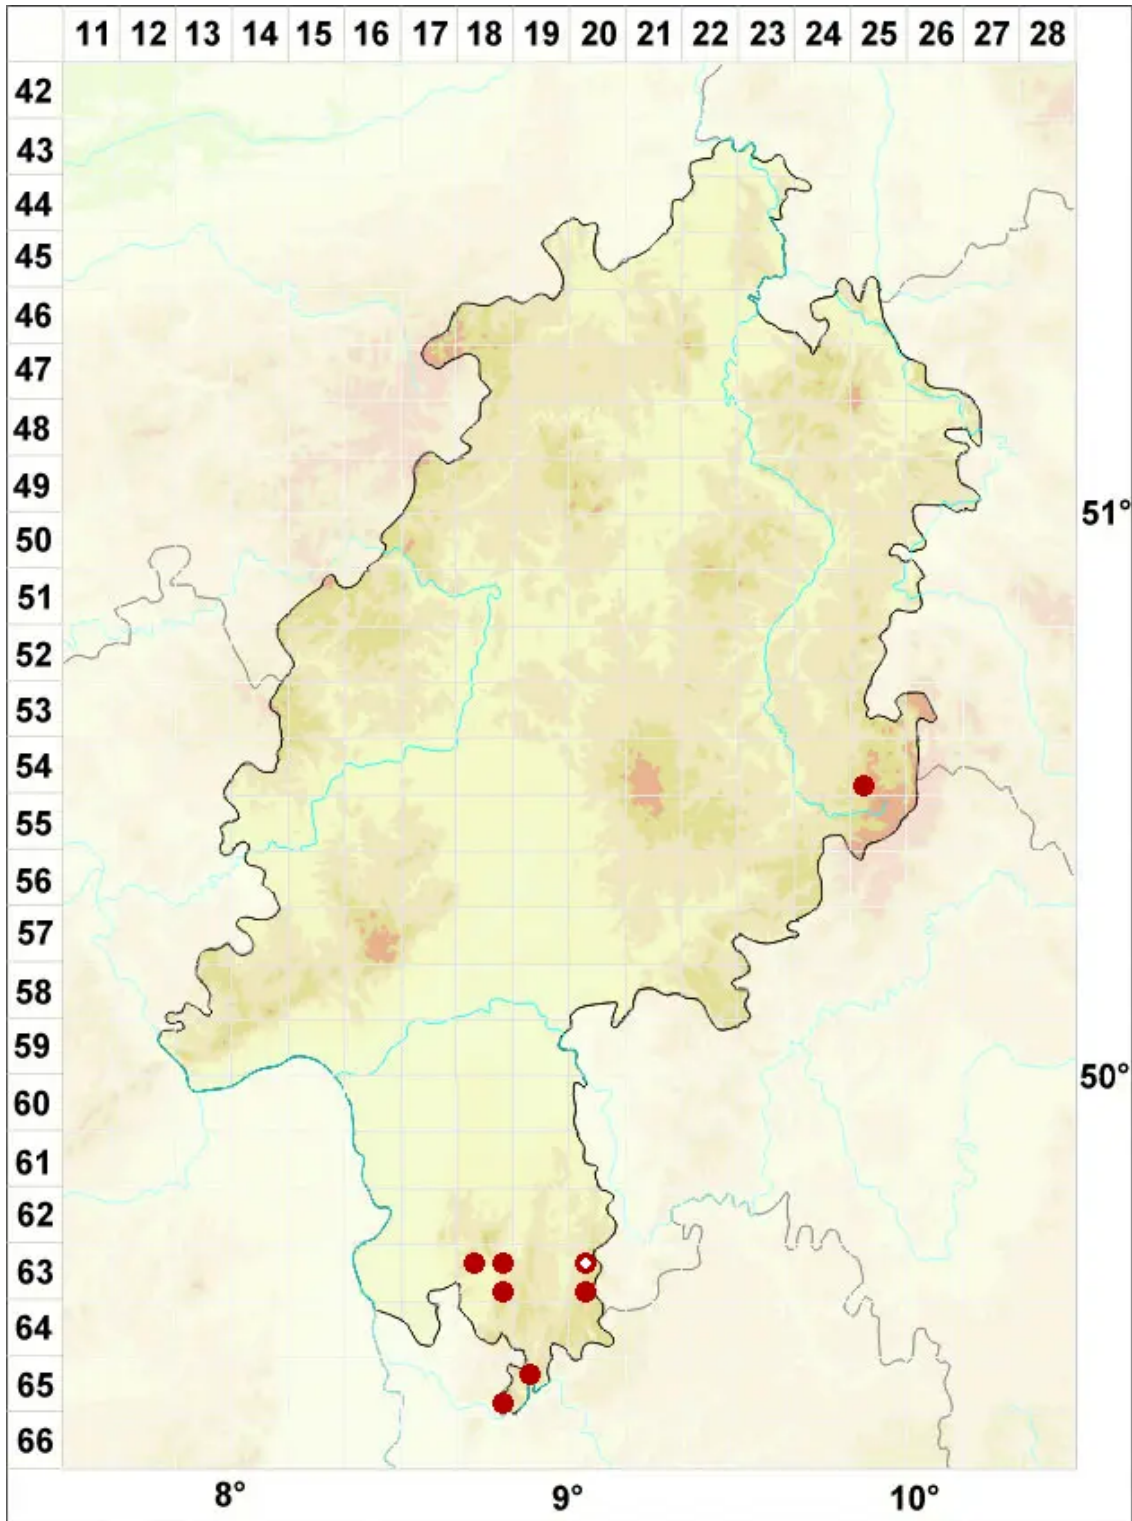

# Chrysothrix chlorina (Ach.) J. R. Laundon

Fels-Schwefelflechte

Legende:

**Symbole:**

Ausgefülltes Symbol:  
Zeitraum von 1980 bis heute (Aktuelle Angabe)

Leeres Symbol:  
Zeitraum vor 1980 (Altangabe)

Quadrat: Herbarbeleg