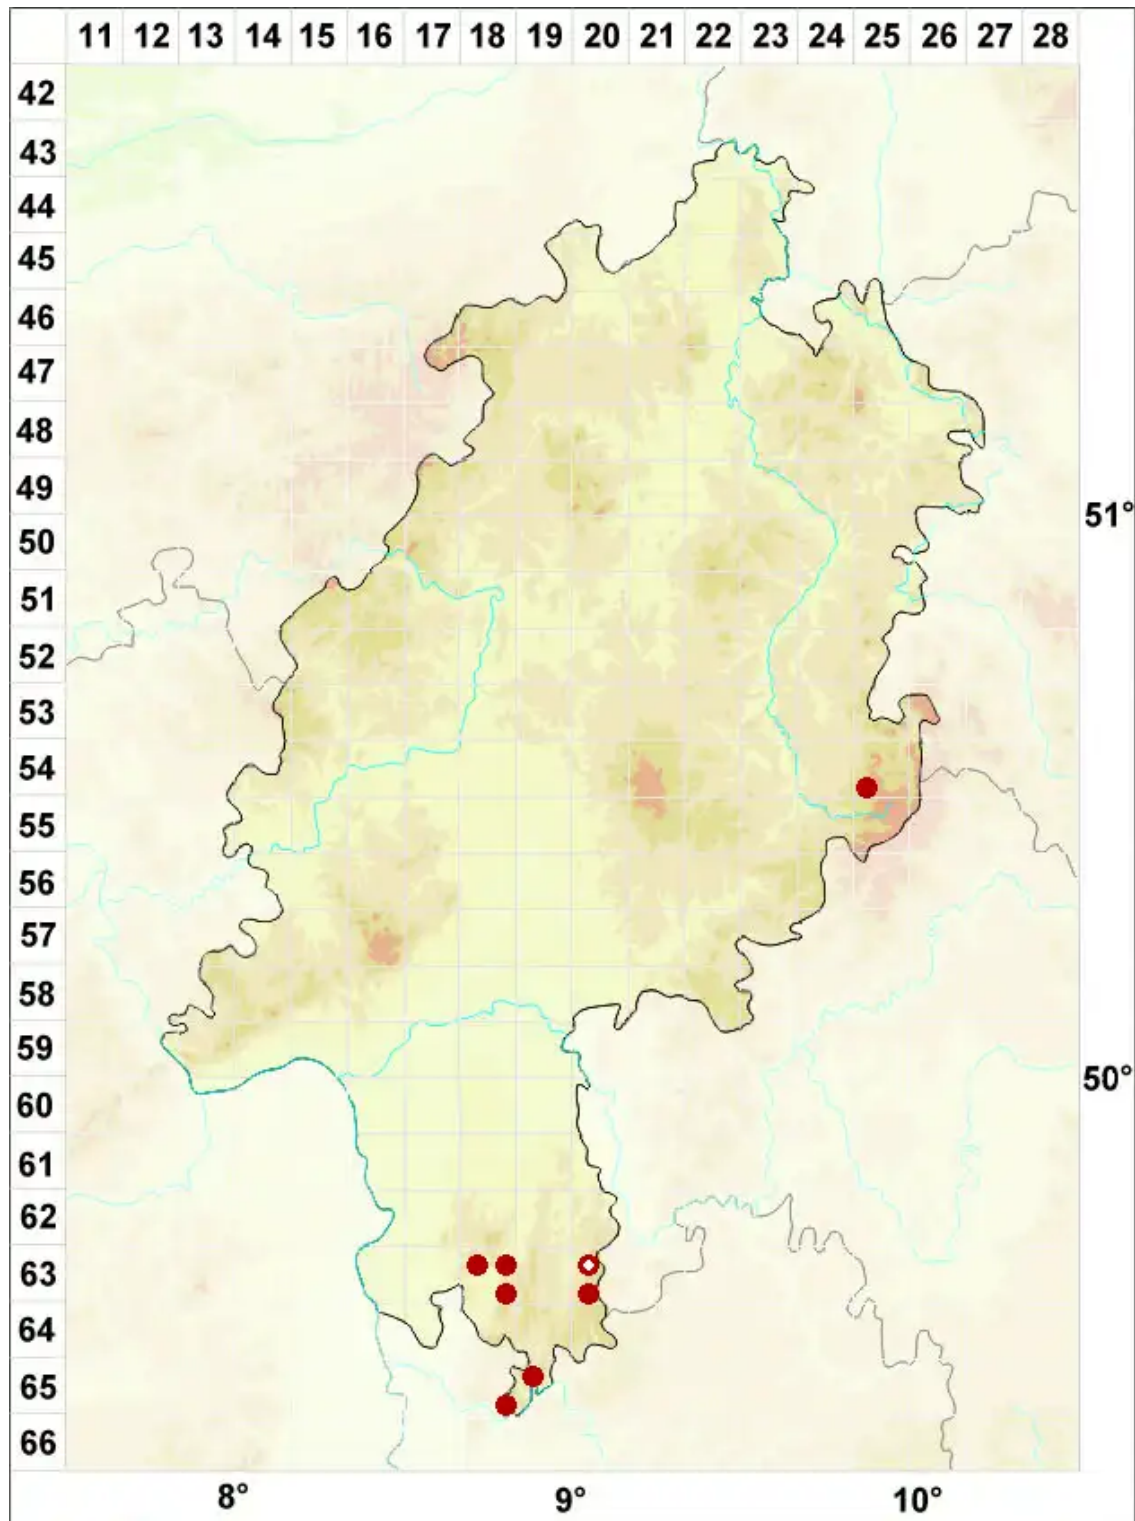

# Chrysothrix chlorina (Ach.) J. R. Laundon

Fels-Schwefelflechte

Legende:

- Symbole:**
- Ausgefülltes Symbol:  
Zeitraum von 1980 bis heute (Aktuelle Angabe)
  - Leeres Symbol:  
Zeitraum vor 1980 (Altangabe)
  - Quadrat: Herbarbeleg