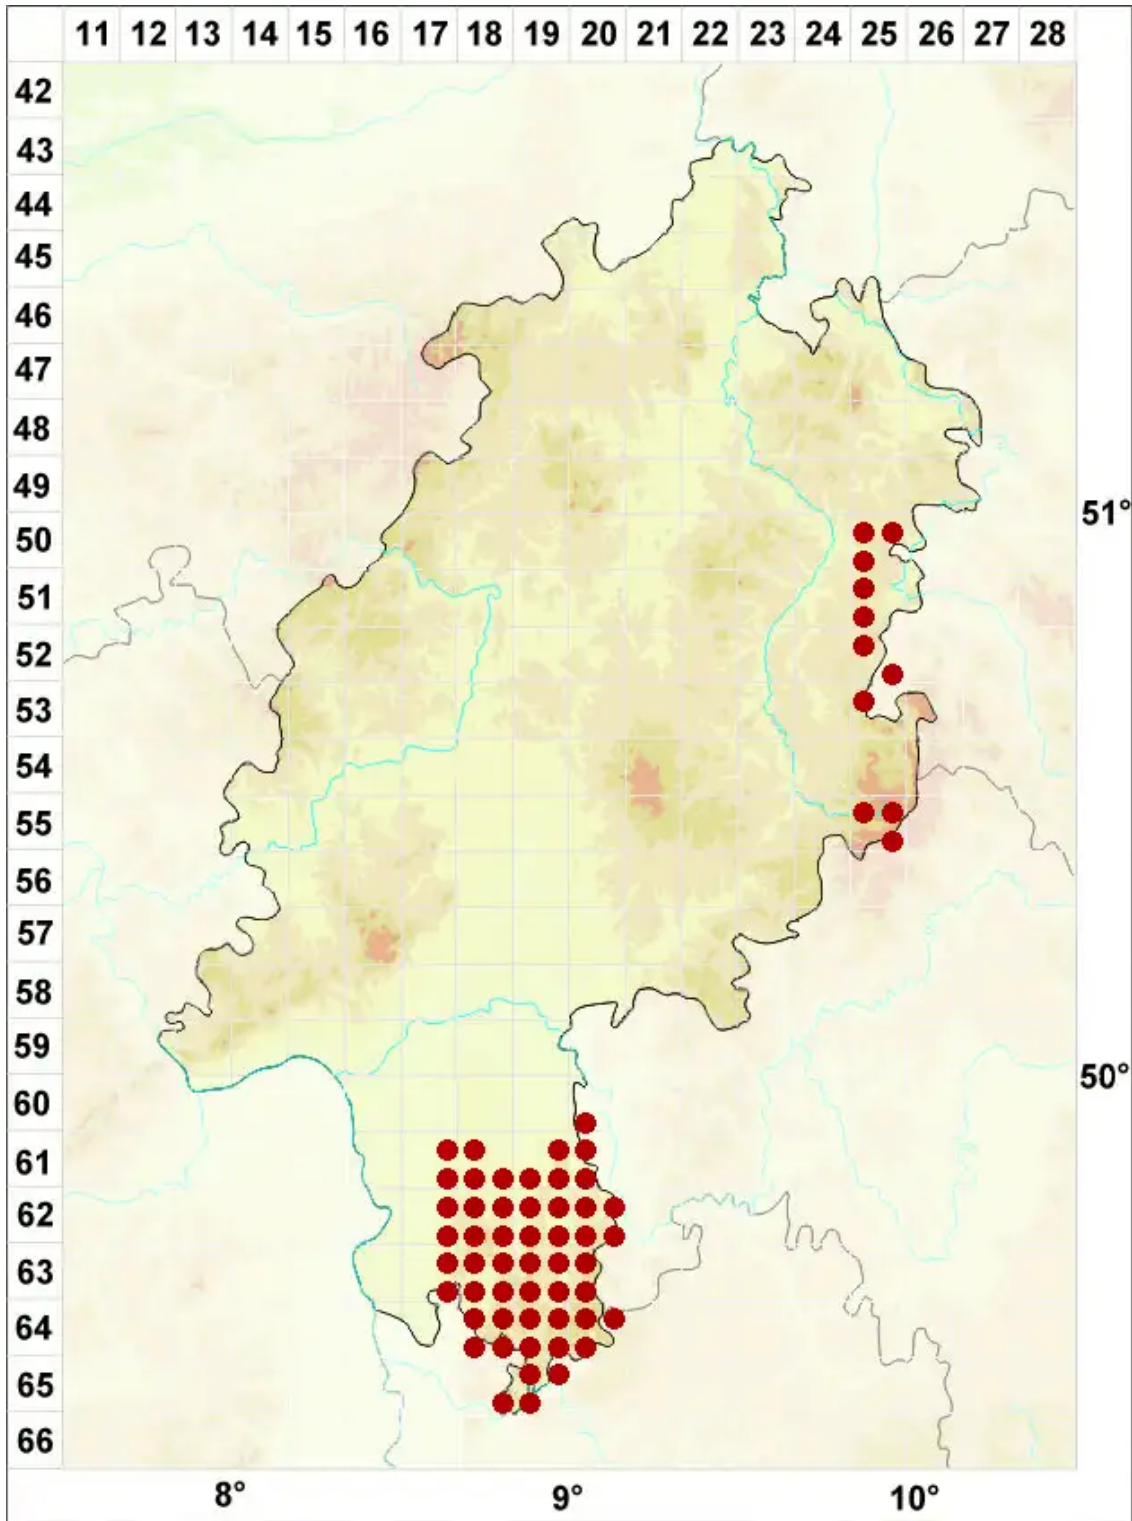

Aspicilia contorta agg.

Legende:

Symbole:

Ausgefülltes Symbol:
Zeitraum von 1980 bis heute (Aktuelle Angabe)

Leeres Symbol:
Zeitraum vor 1980 (Altangabe)

Quadrat: Herbarbeleg