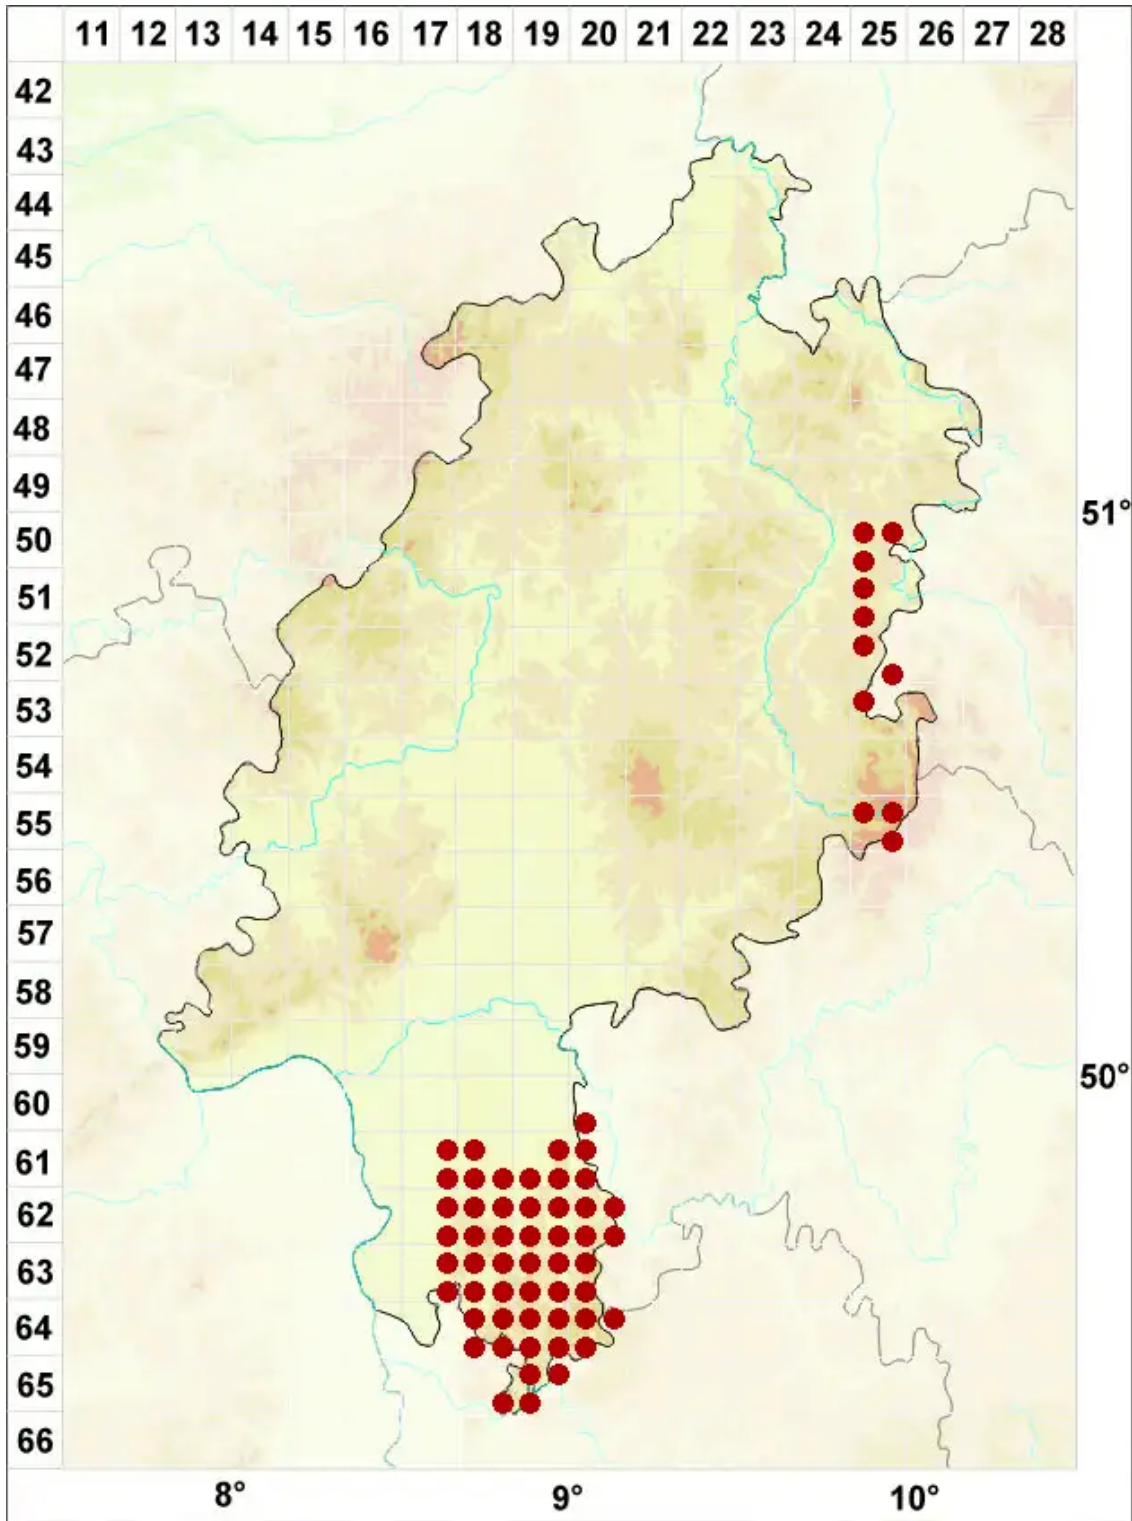

Aspicilia contorta (Hoffm.) Kremp.

Legende:

Symbole:

Ausgefülltes Symbol:
Zeitraum von 1980 bis heute (Aktuelle Angabe)

Leeres Symbol:
Zeitraum vor 1980 (Altangabe)

Quadrat: Herbarbeleg