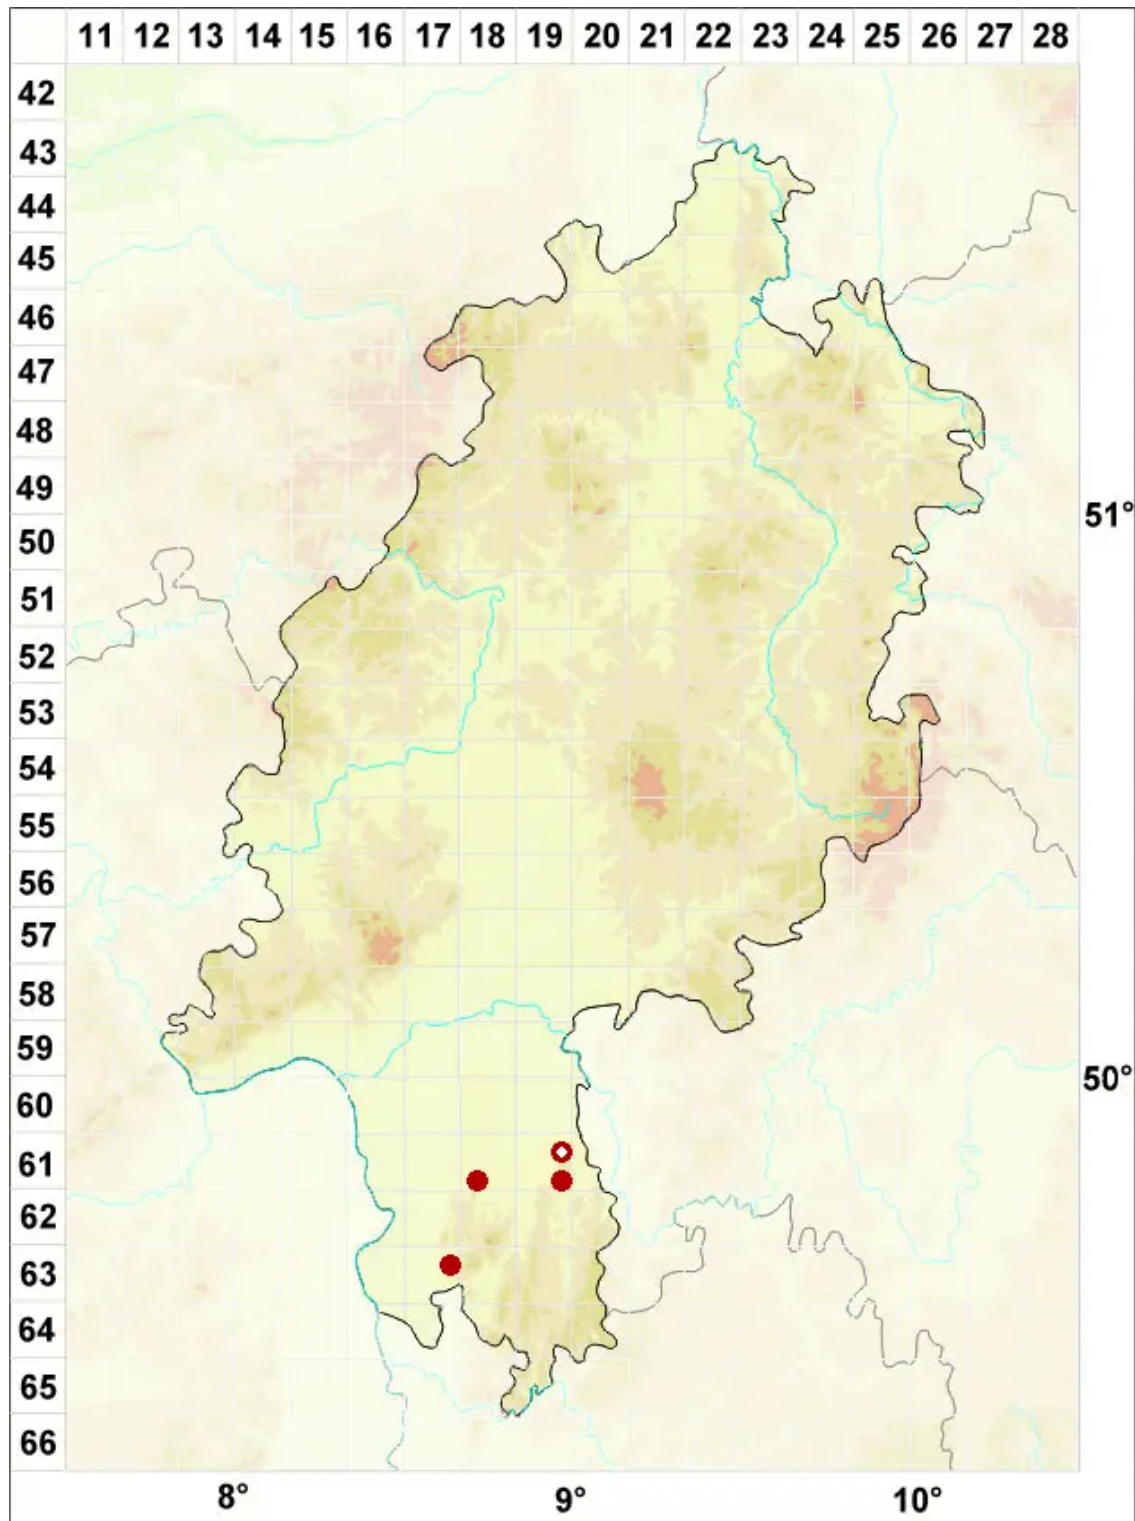

# Cladonia foliacea (Huds.) Willd.

Kleine Endivienflechte

Legende:

- Symbole:**
- Ausgefülltes Symbol:  
Zeitraum von 1980 bis heute (Aktuelle Angabe)
  - Leeres Symbol:  
Zeitraum vor 1980 (Altangabe)
  - Quadrat: Herbarbeleg