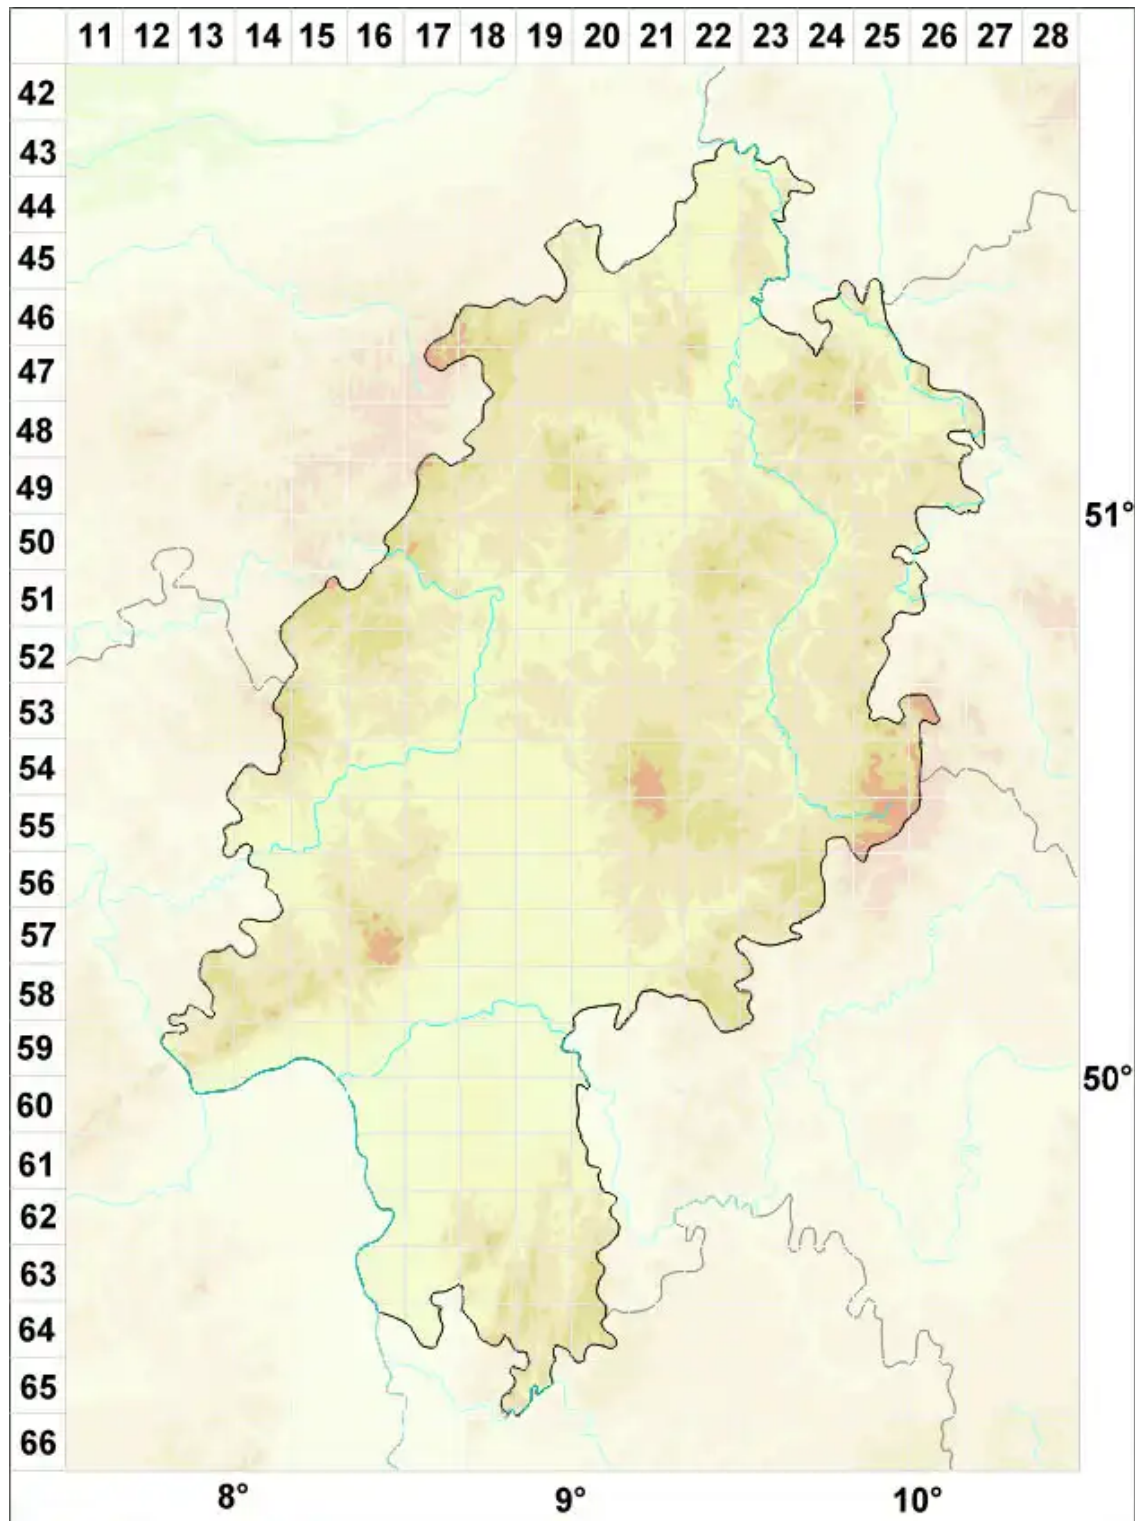

Cladonia amaurocraea (Flörke) Schaer.

Große Säulenflechte

Legende:

Symbole:

Ausgefülltes Symbol:
Zeitraum von 1980 bis heute (Aktuelle Angabe)

Leeres Symbol:
Zeitraum vor 1980 (Altangabe)

Quadrat: Herbarbeleg