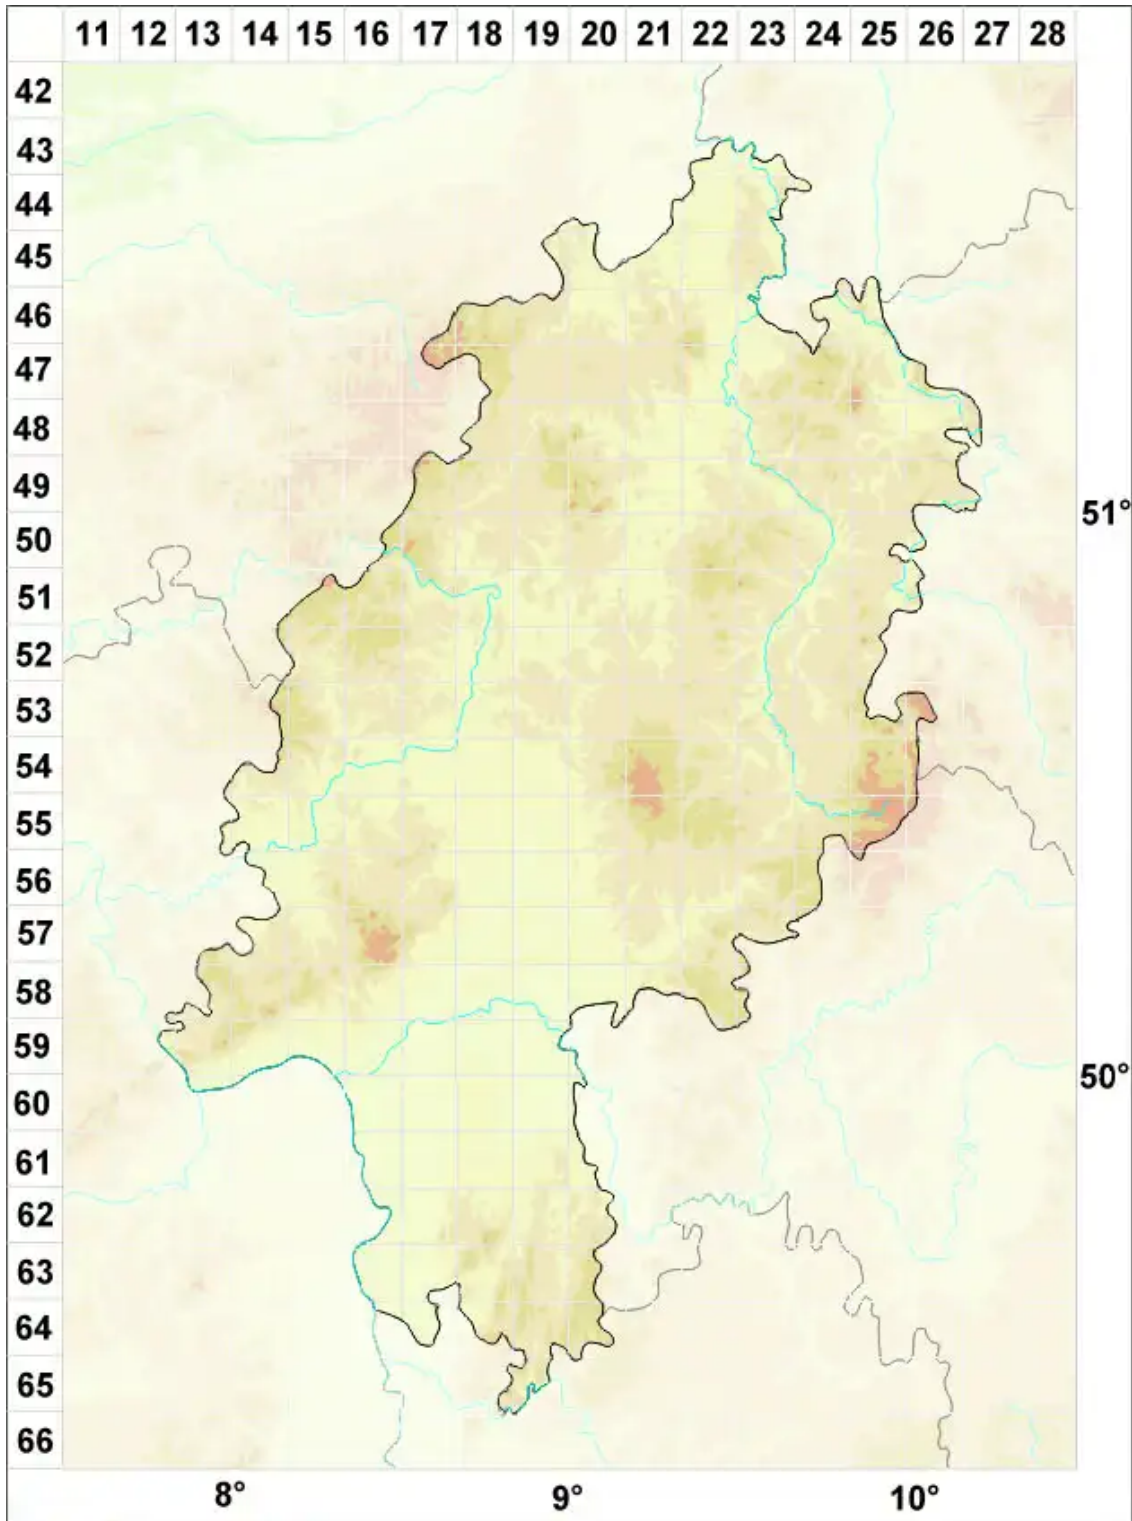

# Cladonia amaurocraea (Flörke) Schaer.

Große Säulenflechte

Legende:

- Symbole:**
- Ausgefülltes Symbol:  
Zeitraum von 1980 bis heute (Aktuelle Angabe)
  - Leeres Symbol:  
Zeitraum vor 1980 (Altangabe)
  - Quadrat: Herbarbeleg