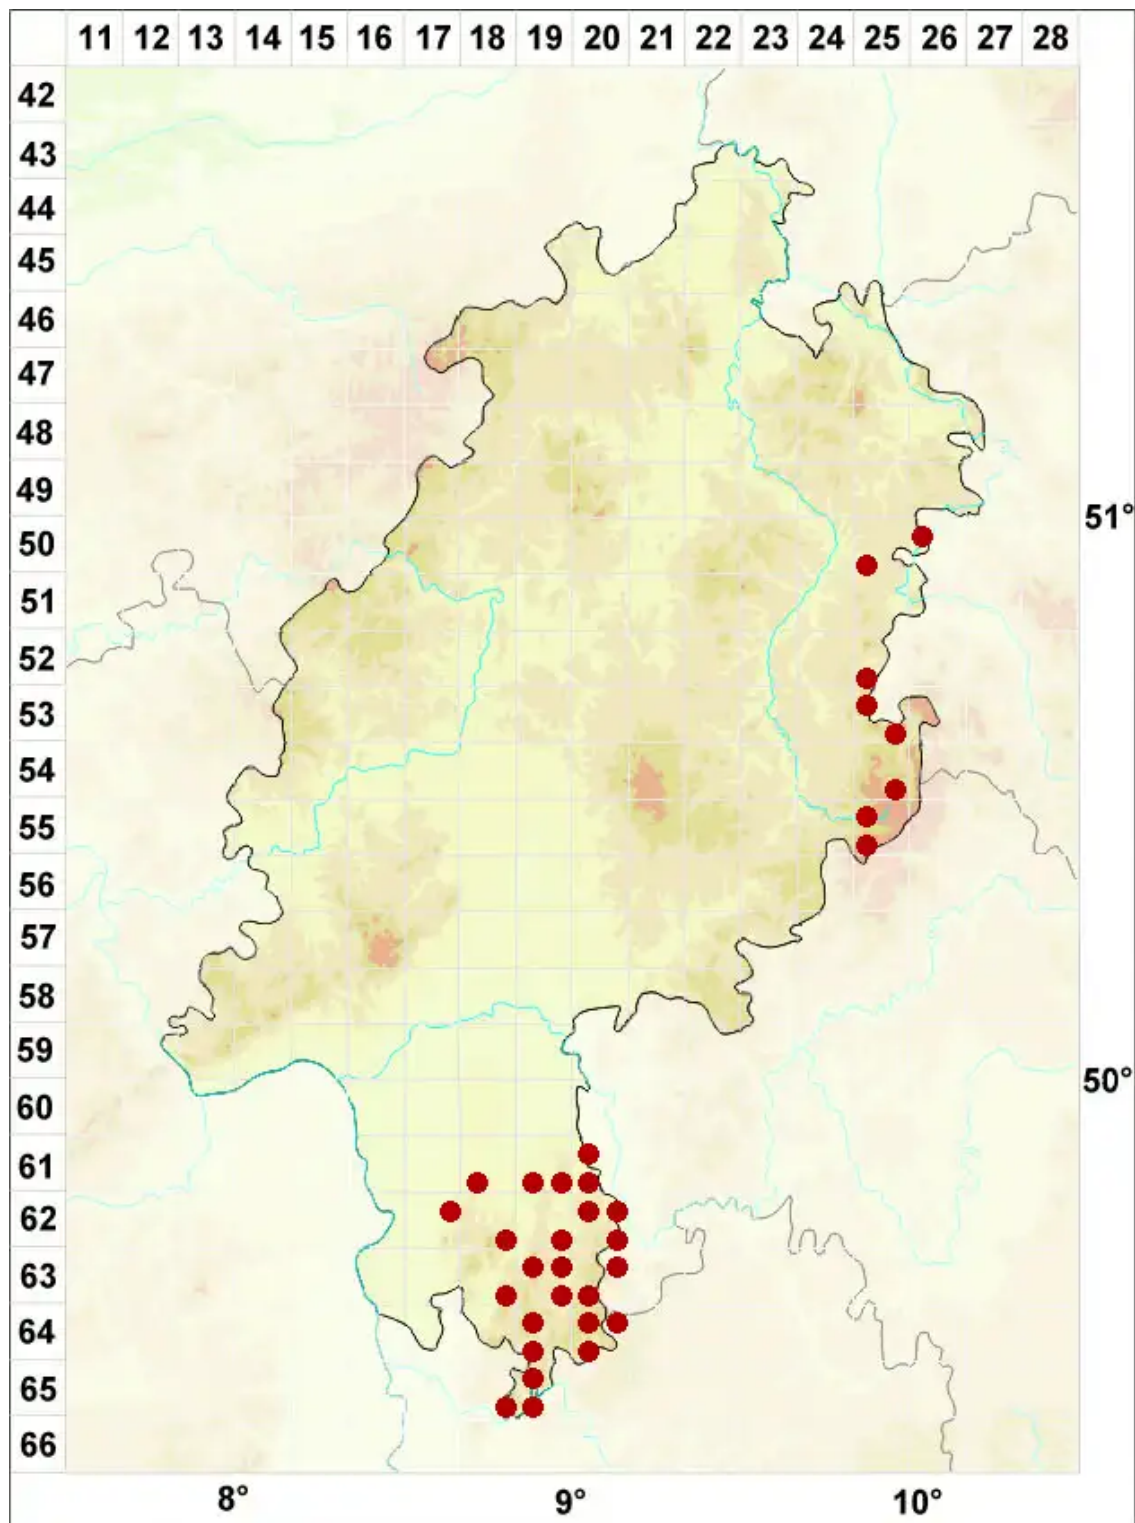

# Cladonia ramulosa (With.) J. R. Laundon

Ästige Becherflechte

Legende:

**Symbole:**

Ausgefülltes Symbol:  
Zeitraum von 1980 bis heute (Aktuelle Angabe)

Leeres Symbol:  
Zeitraum vor 1980 (Altangabe)

Quadrat: Herbarbeleg