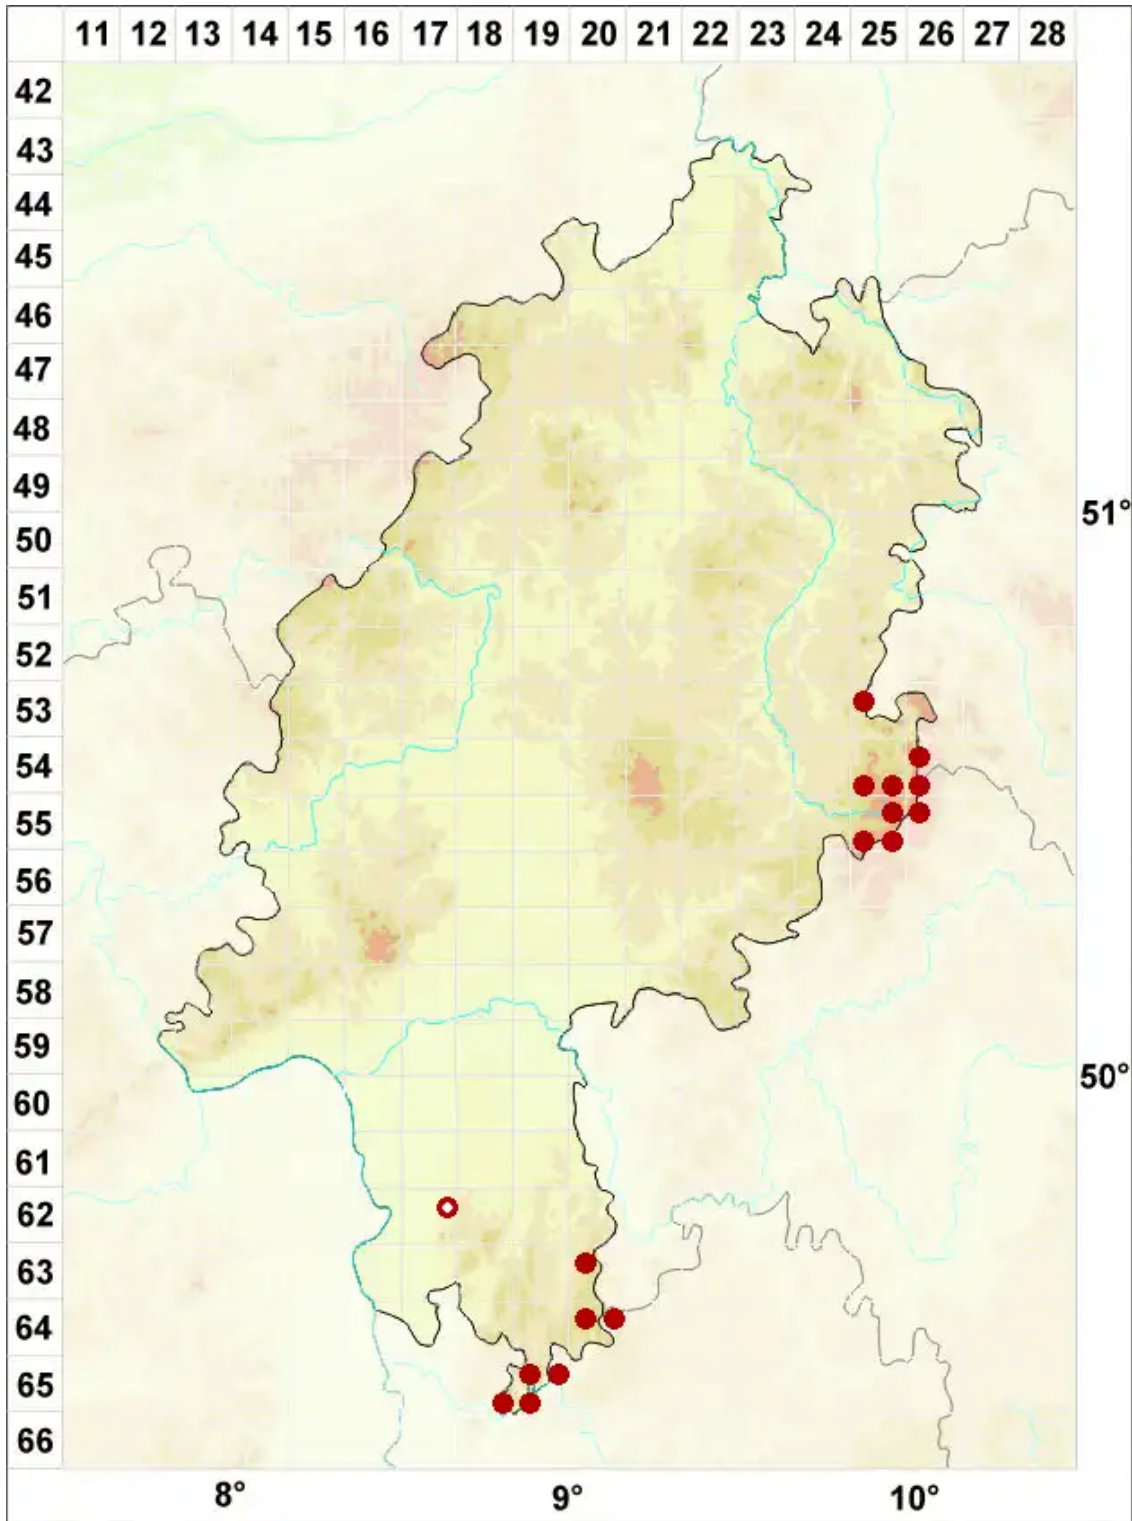

Cladonia arbuscula agg.

Legende:

Symbole:

Ausgefülltes Symbol:
Zeitraum von 1980 bis heute (Aktuelle Angabe)

Leeres Symbol:
Zeitraum vor 1980 (Altangabe)

Quadrat: Herbarbeleg