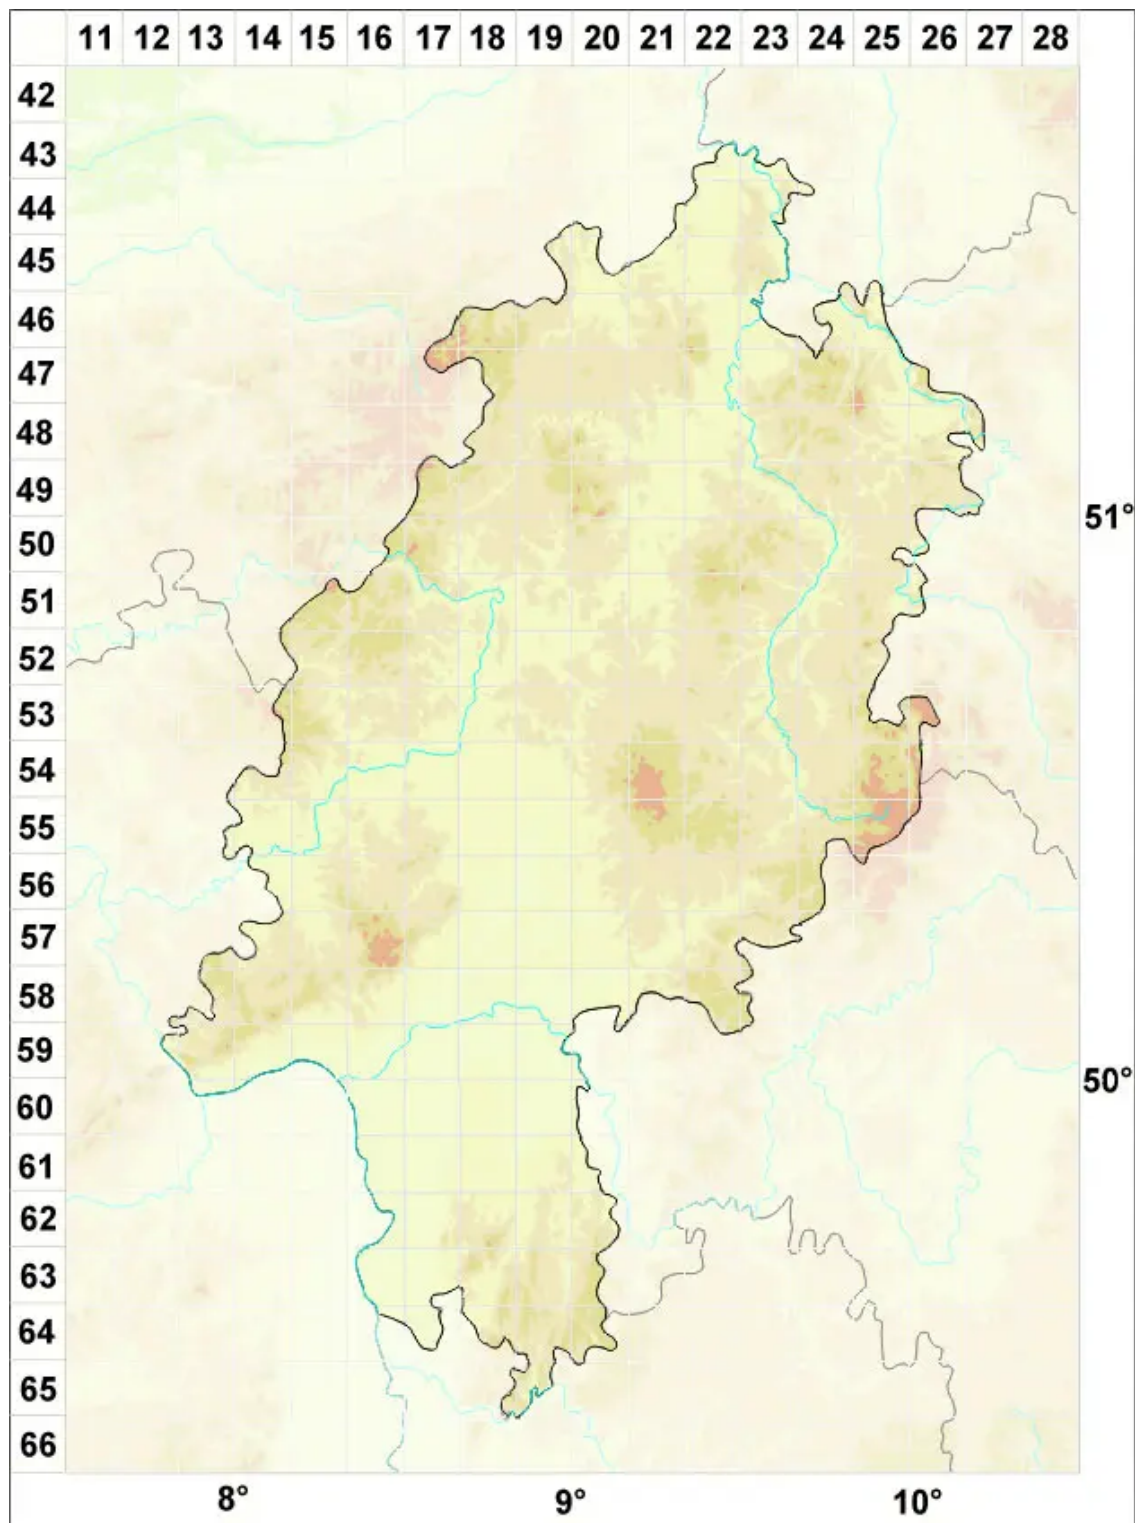

Cladonia arbuscula subsp. arbuscula (Wallr.) Flot.

Wald-Rentierflechte

Legende:

Symbole:

Ausgefülltes Symbol:
Zeitraum von 1980 bis heute (Aktuelle Angabe)

Leeres Symbol:
Zeitraum vor 1980 (Altangabe)

Quadrat: Herbarbeleg