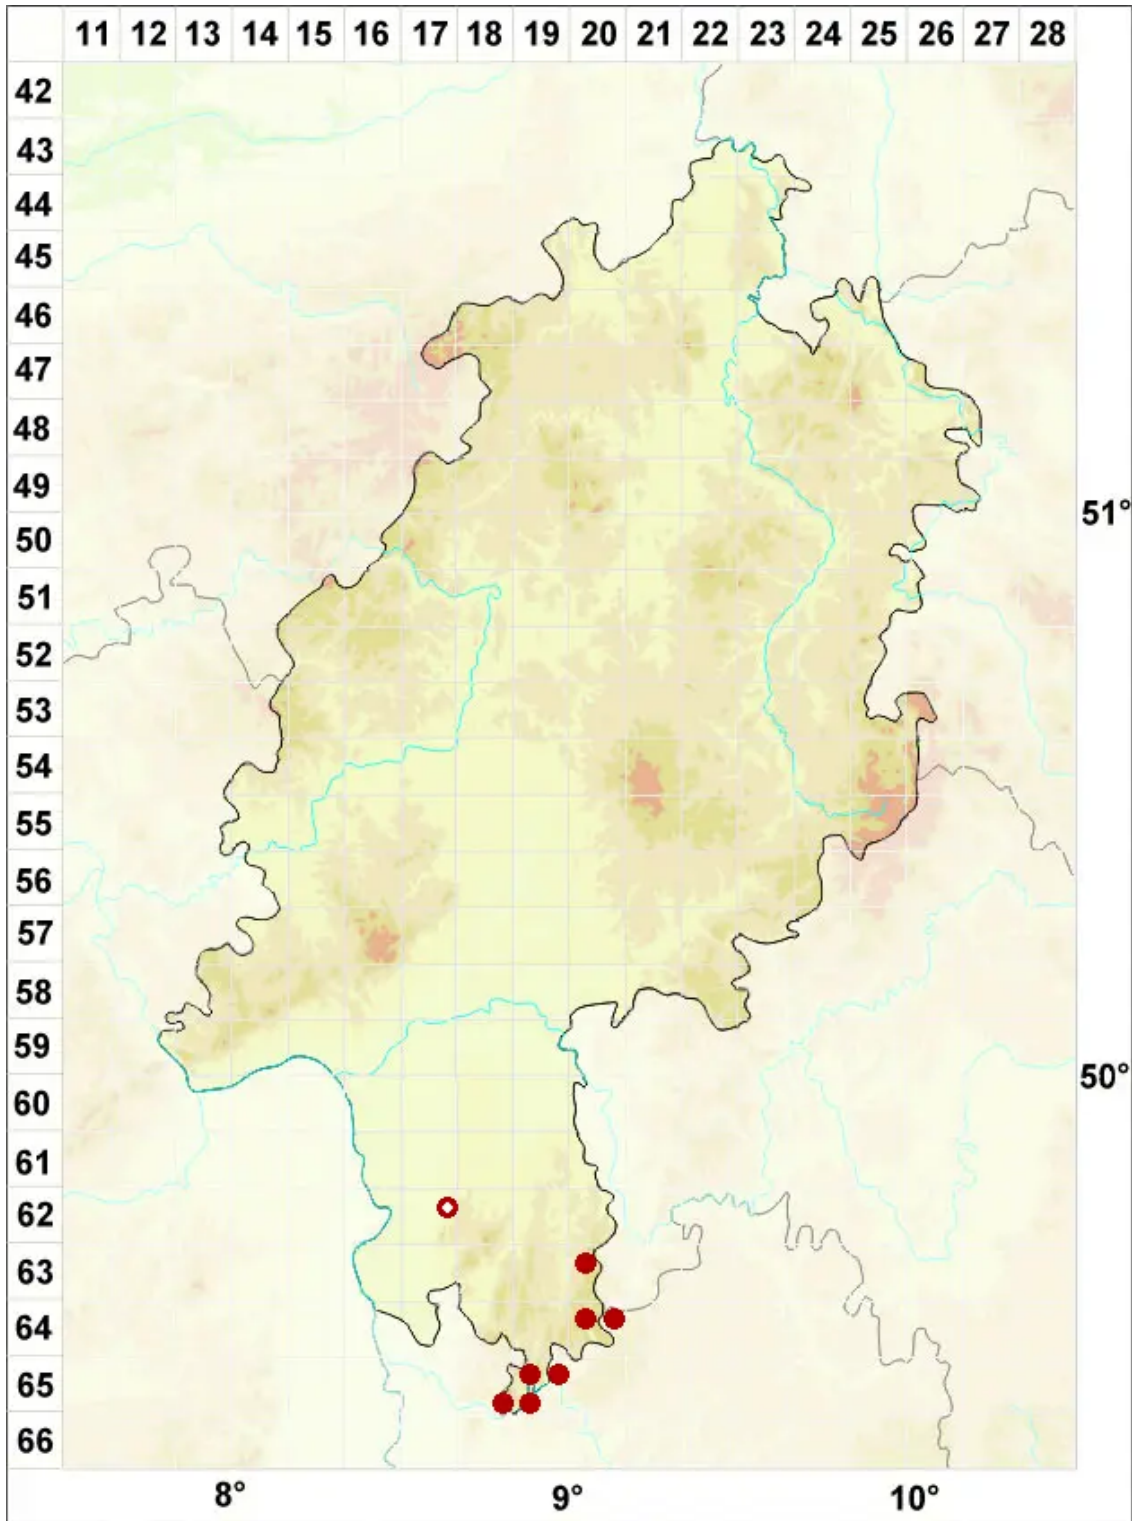

# Cladonia arbuscula subsp. squarrosa (Wallr.) Ruoss

Legende:

**Symbole:**

Ausgefülltes Symbol:  
Zeitraum von 1980 bis heute (Aktuelle Angabe)

Leeres Symbol:  
Zeitraum vor 1980 (Altangabe)

Quadrat: Herbarbeleg