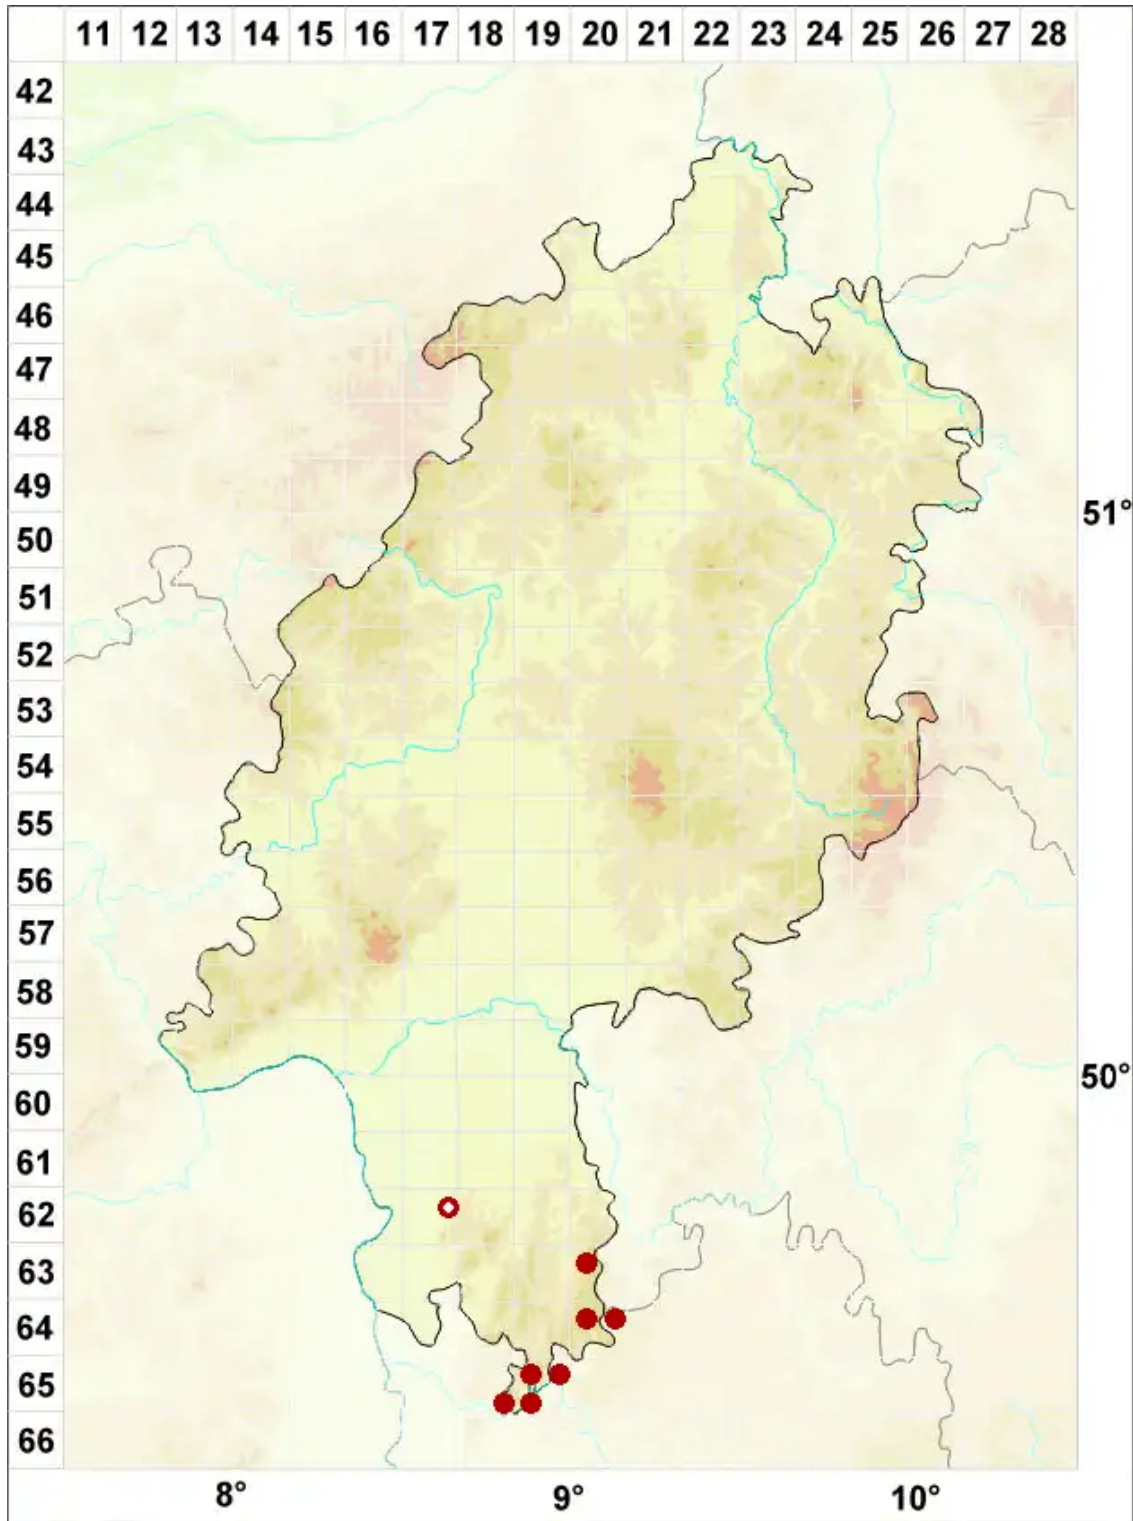

Cladonia arbuscula subsp. squarrosa (Wallr.) Ruoss

Legende:

Symbole:
Ausgefülltes Symbol:
Zeitraum von 1980 bis heute (Aktuelle Angabe)
Leeres Symbol:
Zeitraum vor 1980 (Altangabe)
Quadrat: Herbarbeleg