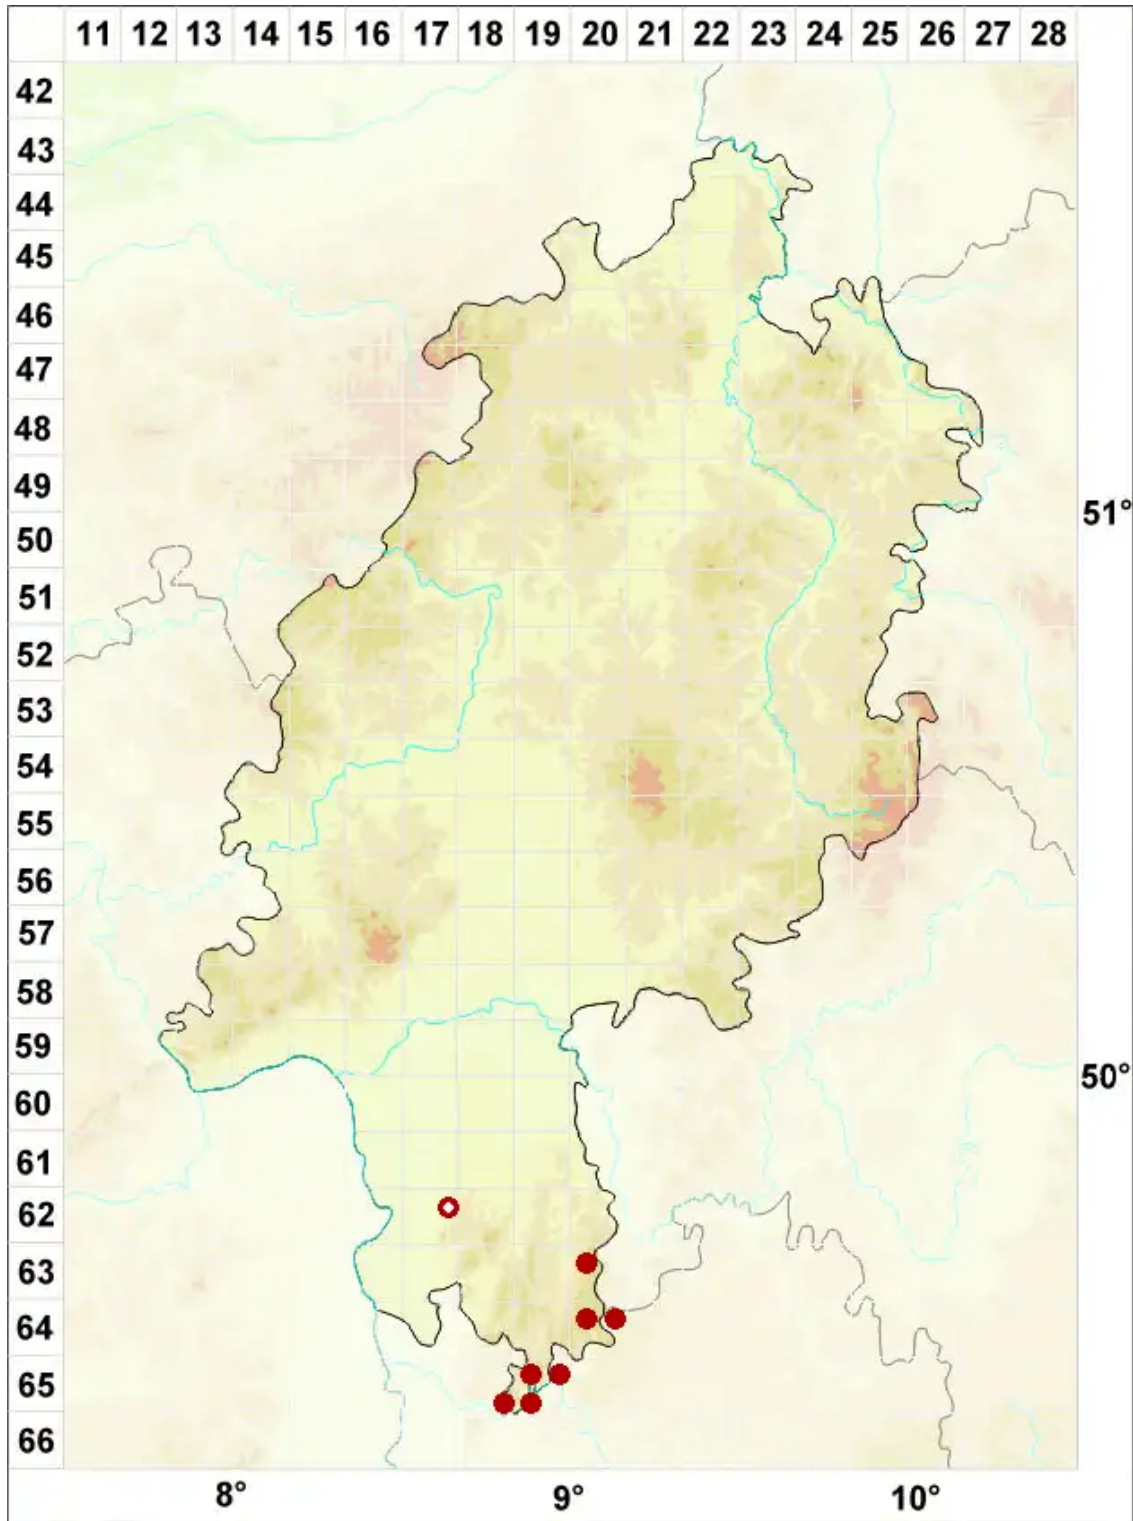

Cladonia arbuscula subsp. squarrosa (Wallr.) Ruoss

Legende:

Symbole:

Ausgefülltes Symbol:
Zeitraum von 1980 bis heute (Aktuelle Angabe)

Leeres Symbol:
Zeitraum vor 1980 (Altangabe)

Quadrat: Herbarbeleg