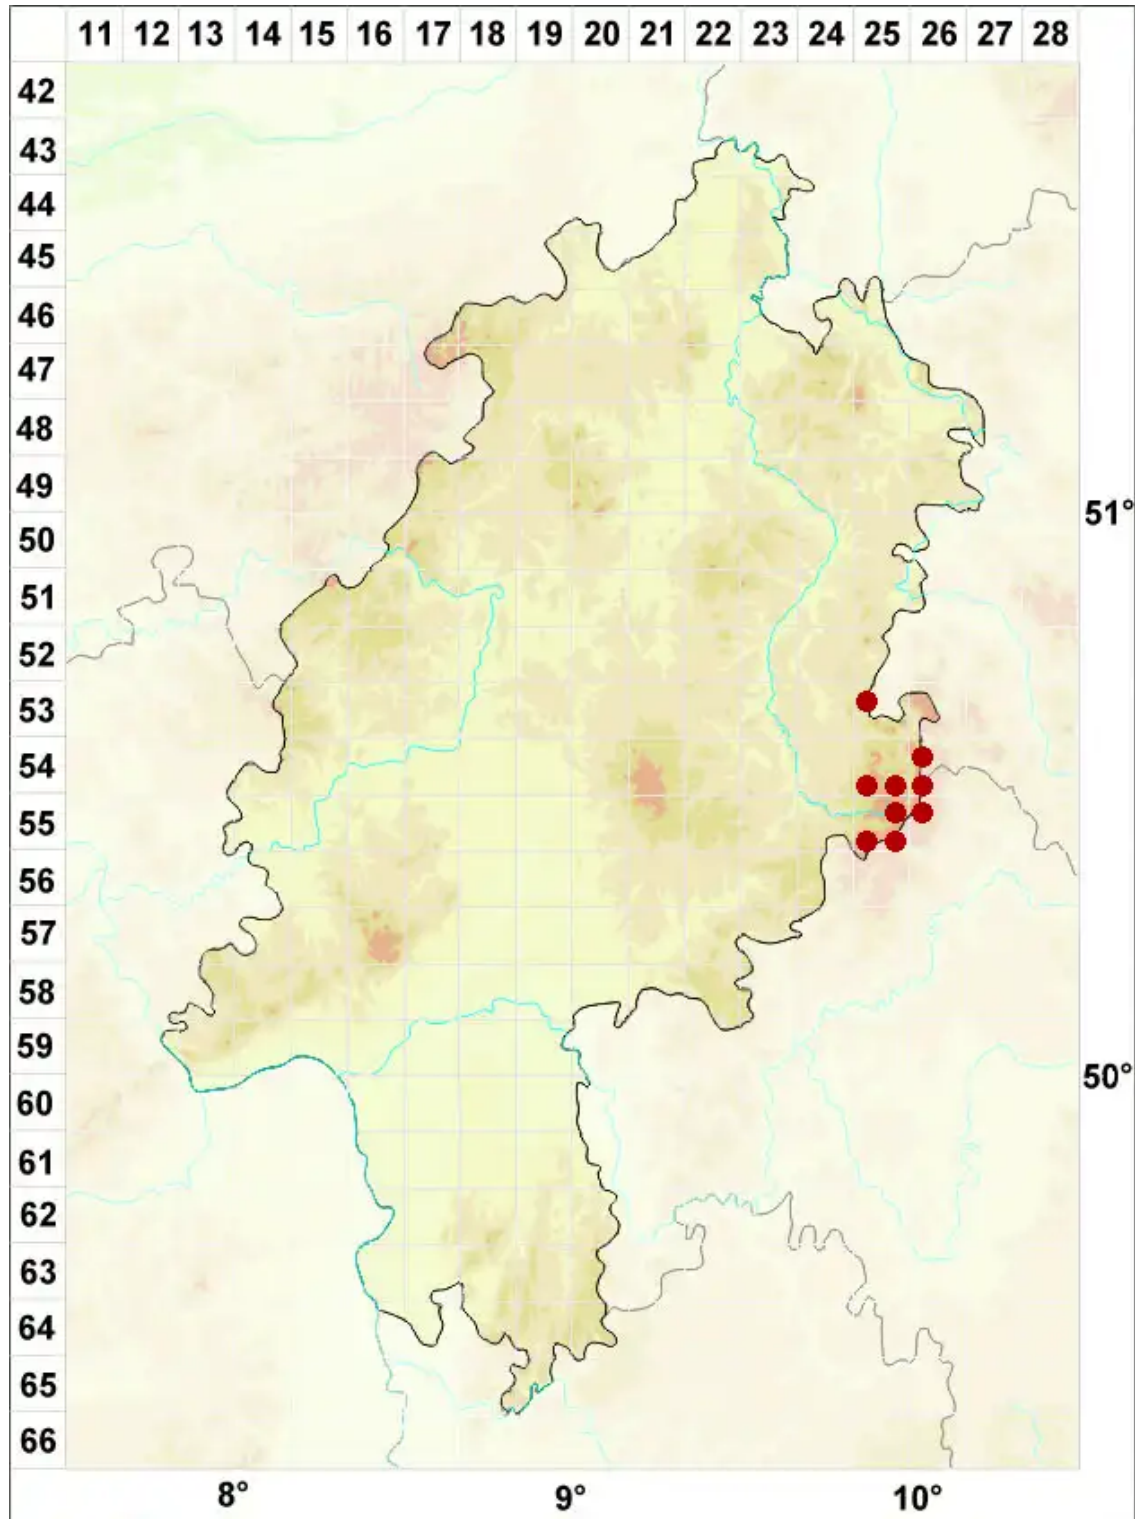

Cladonia arbuscula (Wallr.) Flot.

Sparrige Rentierflechte

Legende:

- Symbole:**
Ausgefülltes Symbol:
Zeitraum von 1980 bis heute (Aktuelle Angabe)
Leeres Symbol:
Zeitraum vor 1980 (Altangabe)
Quadrat: Herbarbeleg