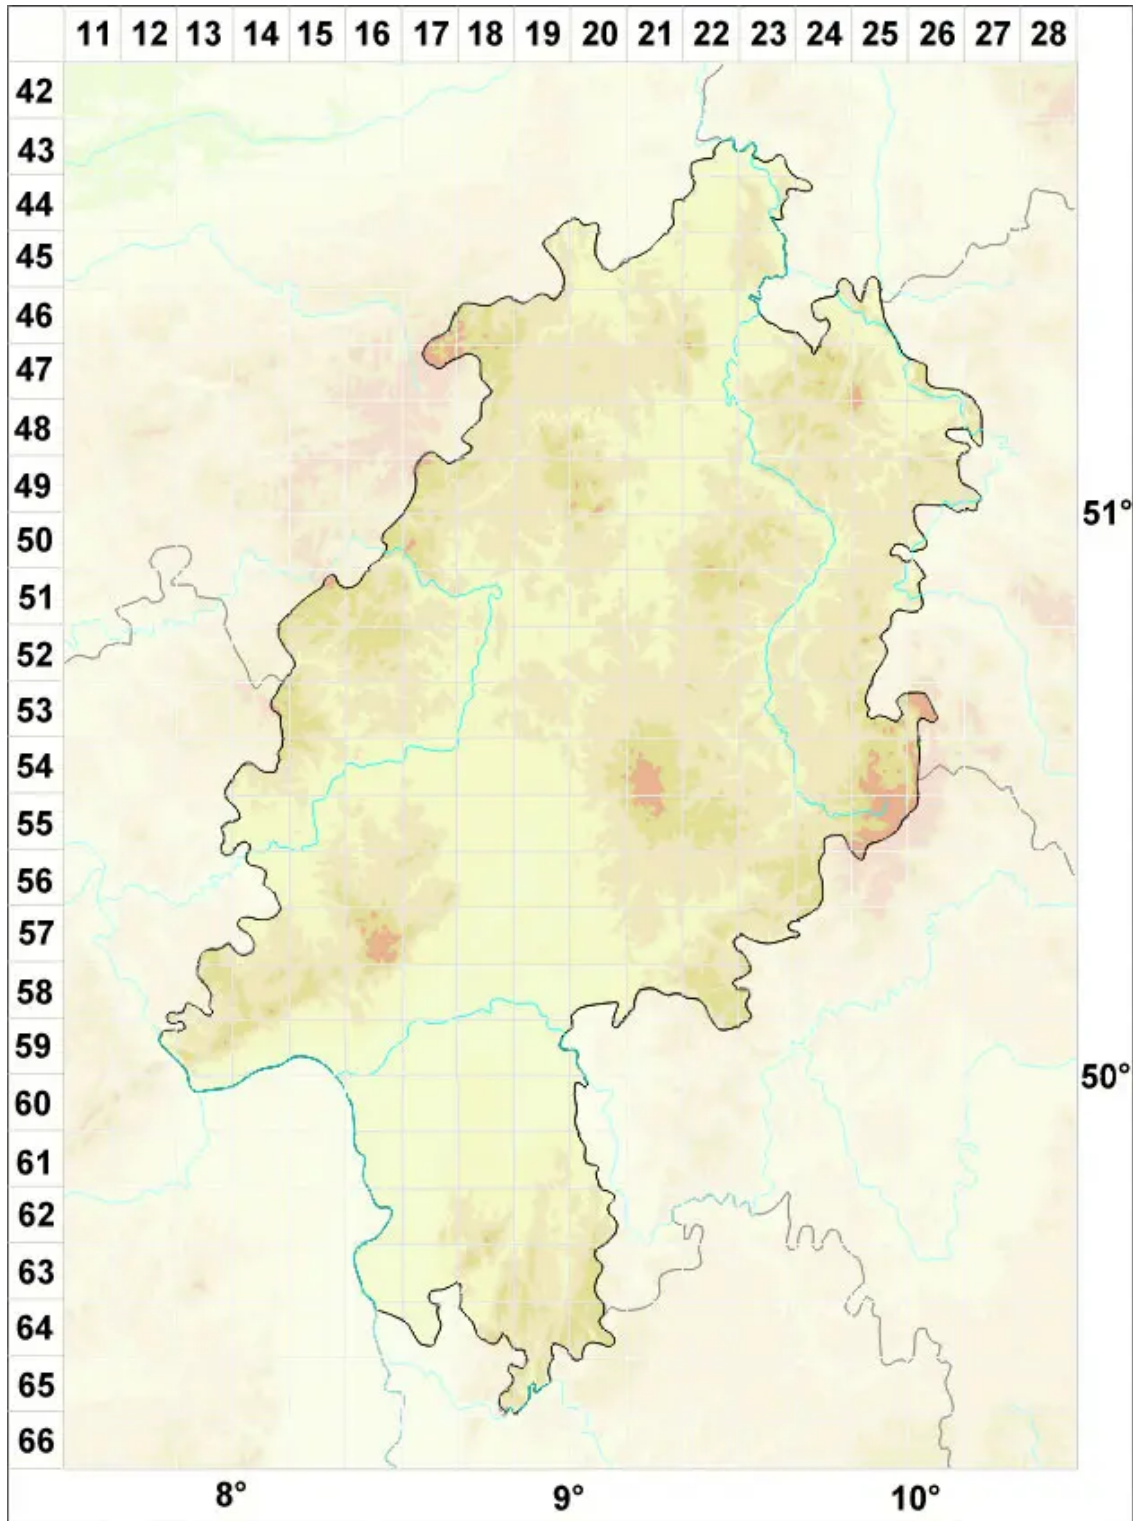

Cladonia asahinae J. W. Thomson

Legende:

Symbole:

Ausgefülltes Symbol:
Zeitraum von 1980 bis heute (Aktuelle Angabe)

Leeres Symbol:
Zeitraum vor 1980 (Altangabe)

Quadrat: Herbarbeleg