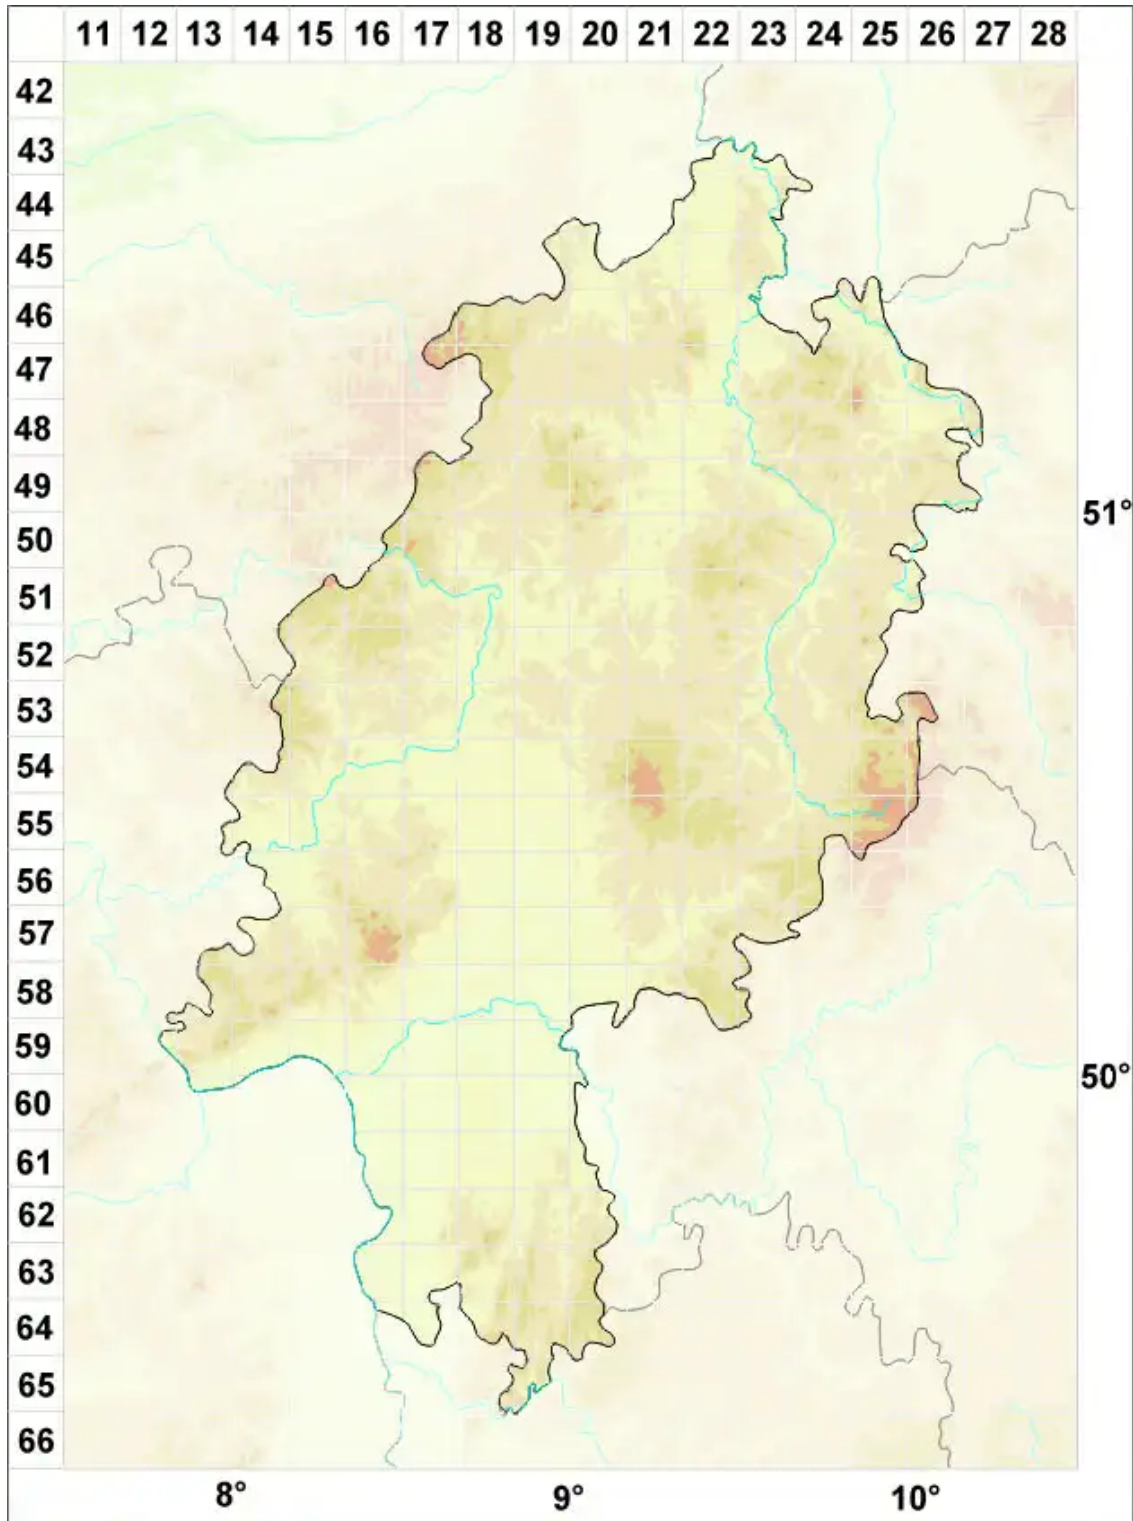

Cladonia asahinae J. W. Thomson

Legende:

Symbole:

Ausgefülltes Symbol:
Zeitraum von 1980 bis heute (Aktuelle Angabe)

Leeres Symbol:
Zeitraum vor 1980 (Altangabe)

Quadrat: Herbarbeleg