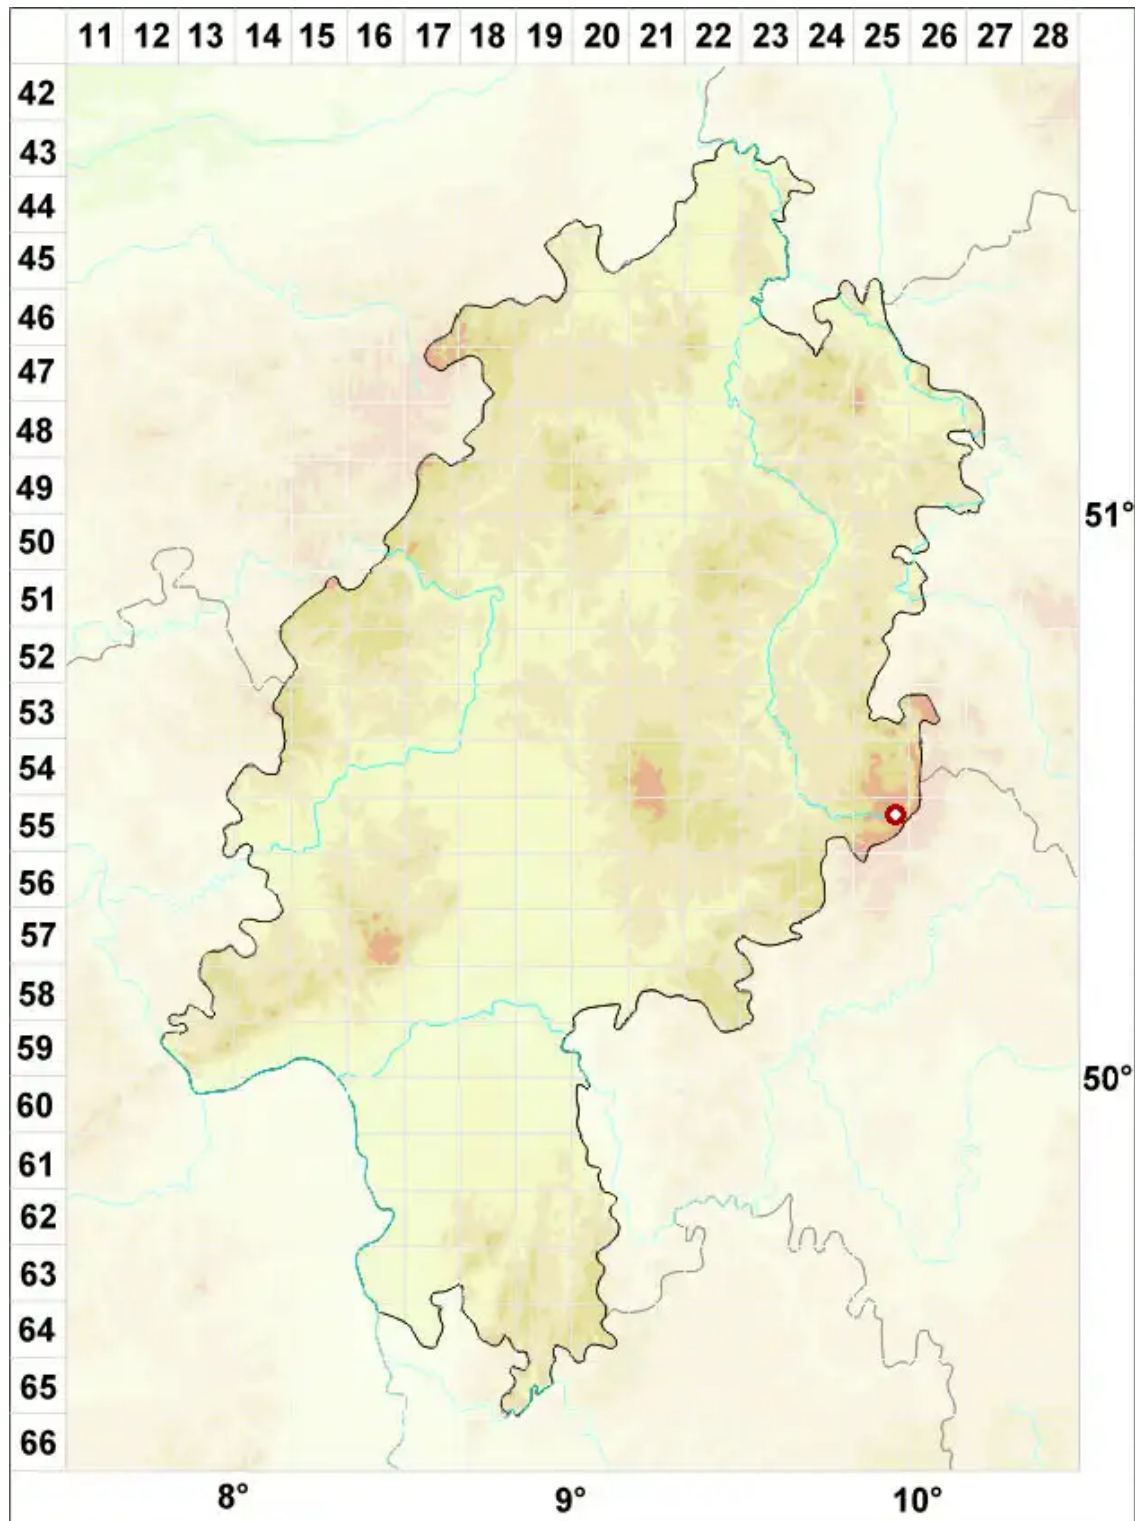

Cladonia bellidiflora (Ach.) Schaer.

Schönfrüchtige Scharlachflechte

Legende:

Symbole:

Ausgefülltes Symbol:
Zeitraum von 1980 bis heute (Aktuelle Angabe)

Leeres Symbol:
Zeitraum vor 1980 (Altangabe)

Quadrat: Herbarbeleg