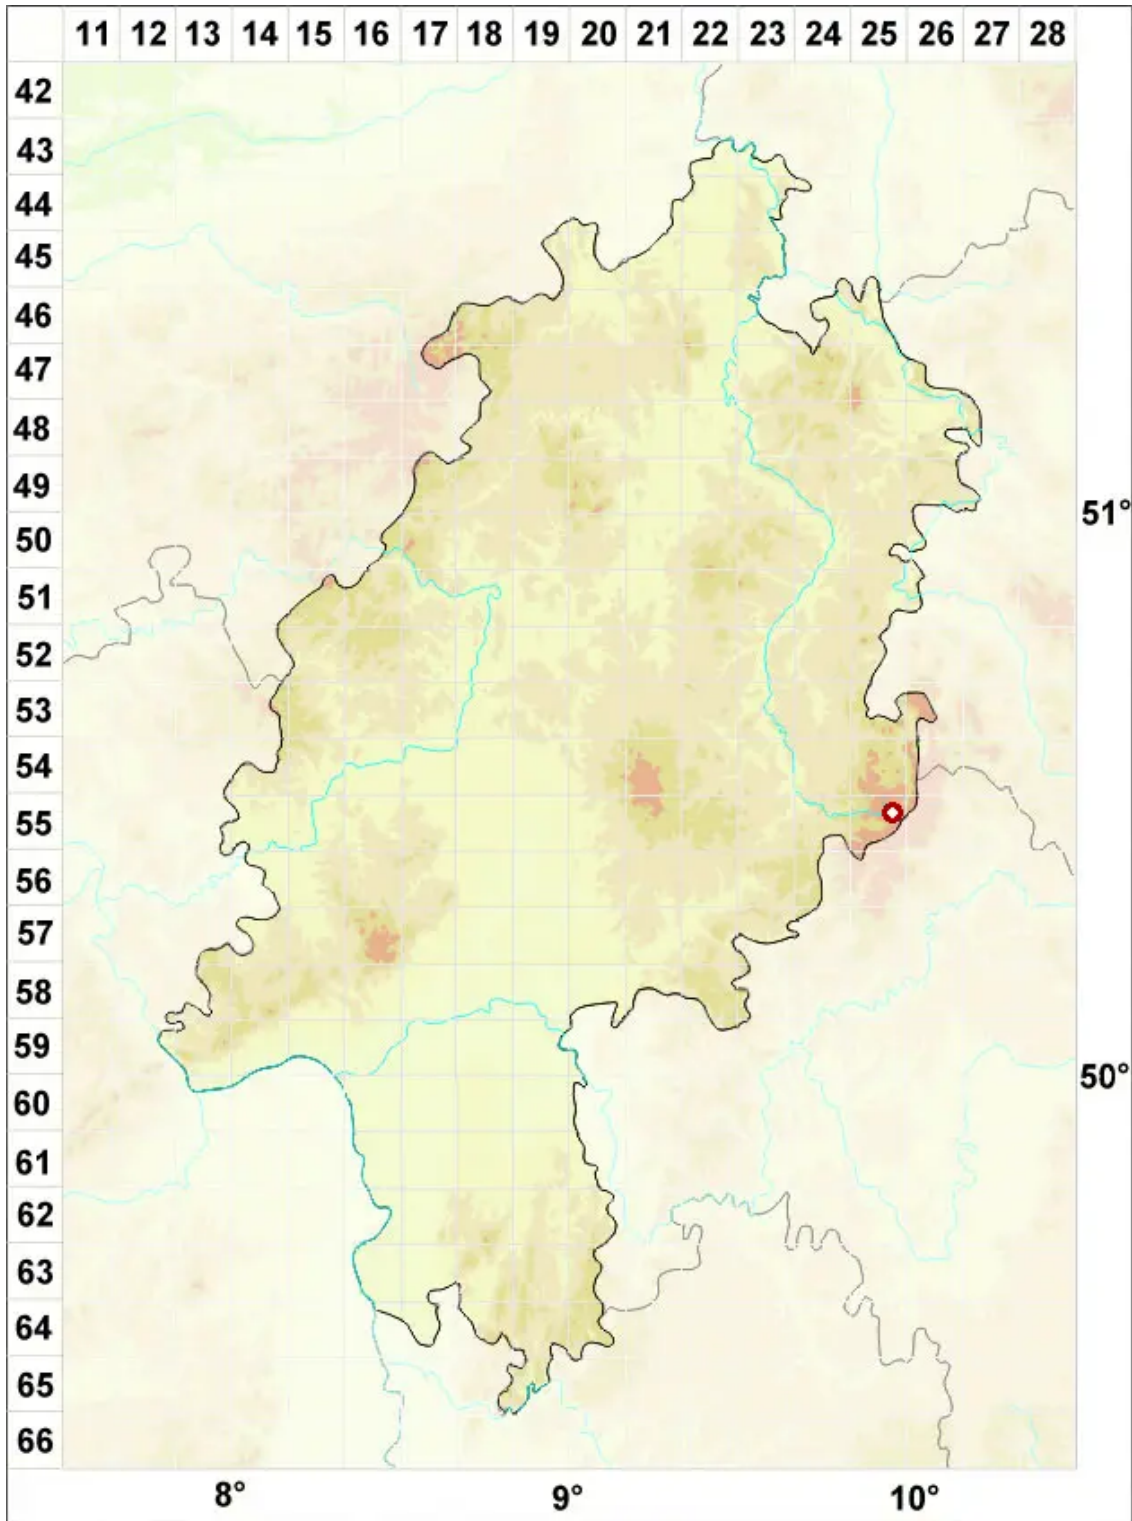

# Cladonia bellidiflora (Ach.) Schaer.

Schönfrüchtige Scharlachflechte

Legende:

**Symbole:**

Ausgefülltes Symbol:  
Zeitraum von 1980 bis heute (Aktuelle Angabe)

Leeres Symbol:  
Zeitraum vor 1980 (Altangabe)

Quadrat: Herbarbeleg