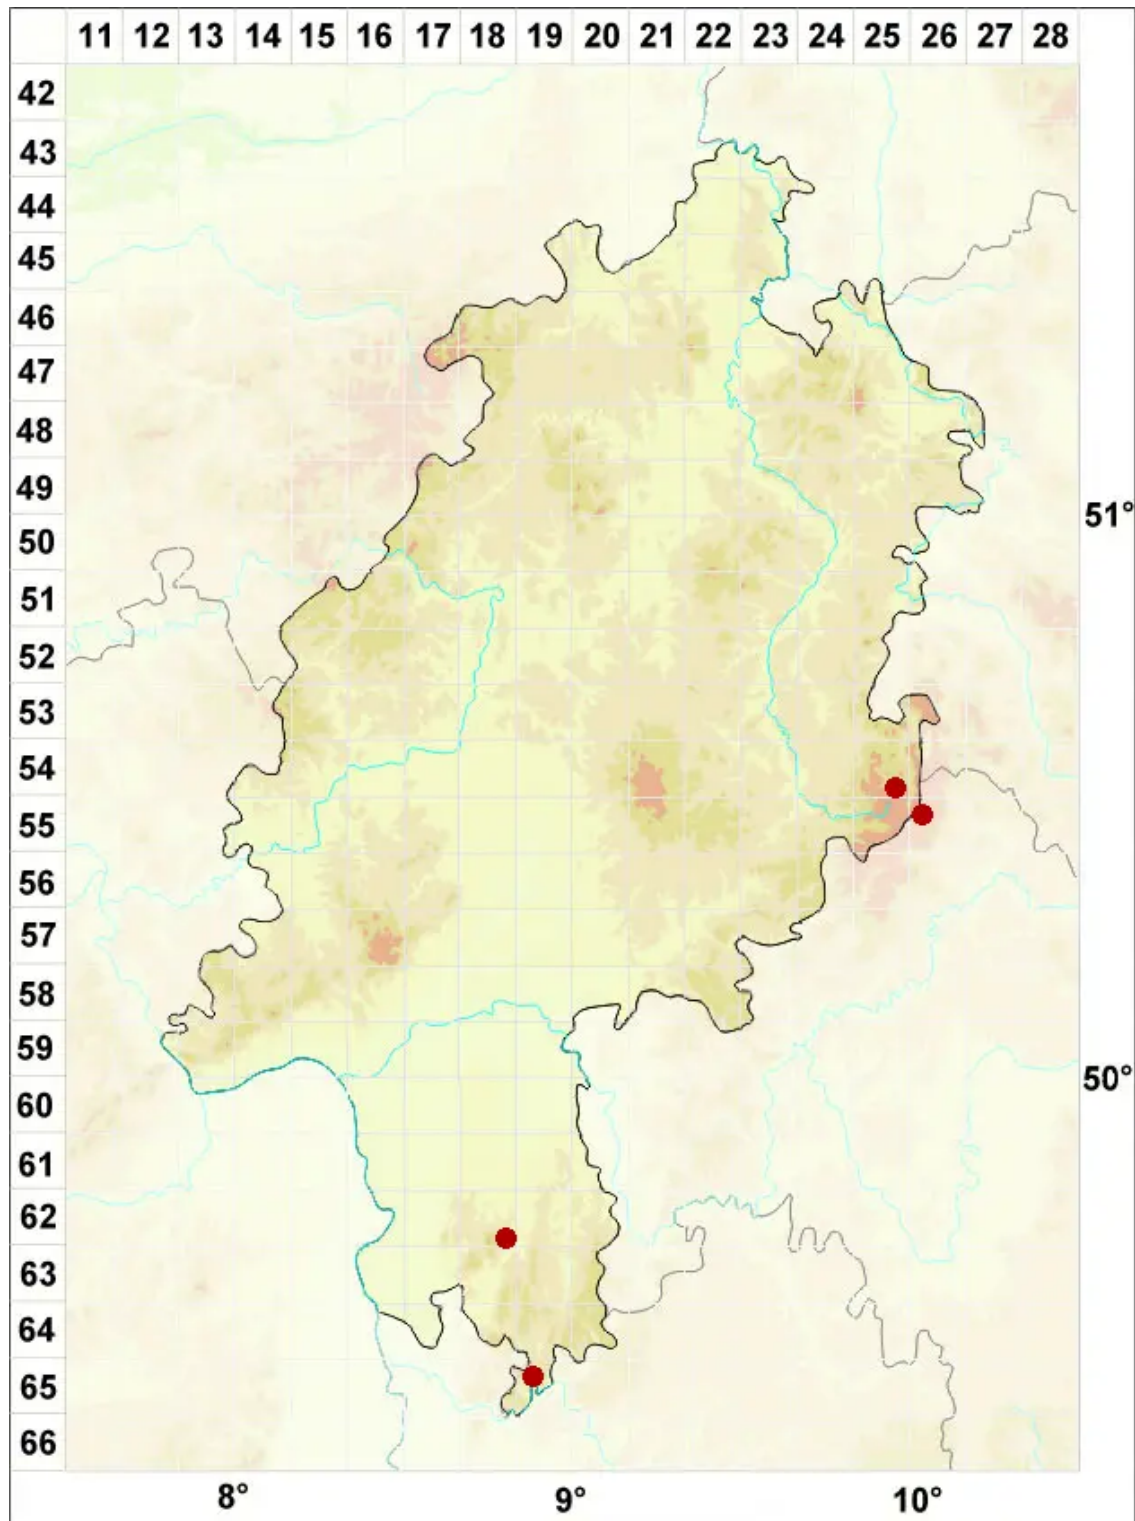

Cladonia borealis S. Stenroos

Nordische Scharlachflechte

Legende:

- Symbole:**
- Ausgefülltes Symbol:
Zeitraum von 1980 bis heute (Aktuelle Angabe)
 - Leeres Symbol:
Zeitraum vor 1980 (Altangabe)
 - Quadrat: Herbarbeleg