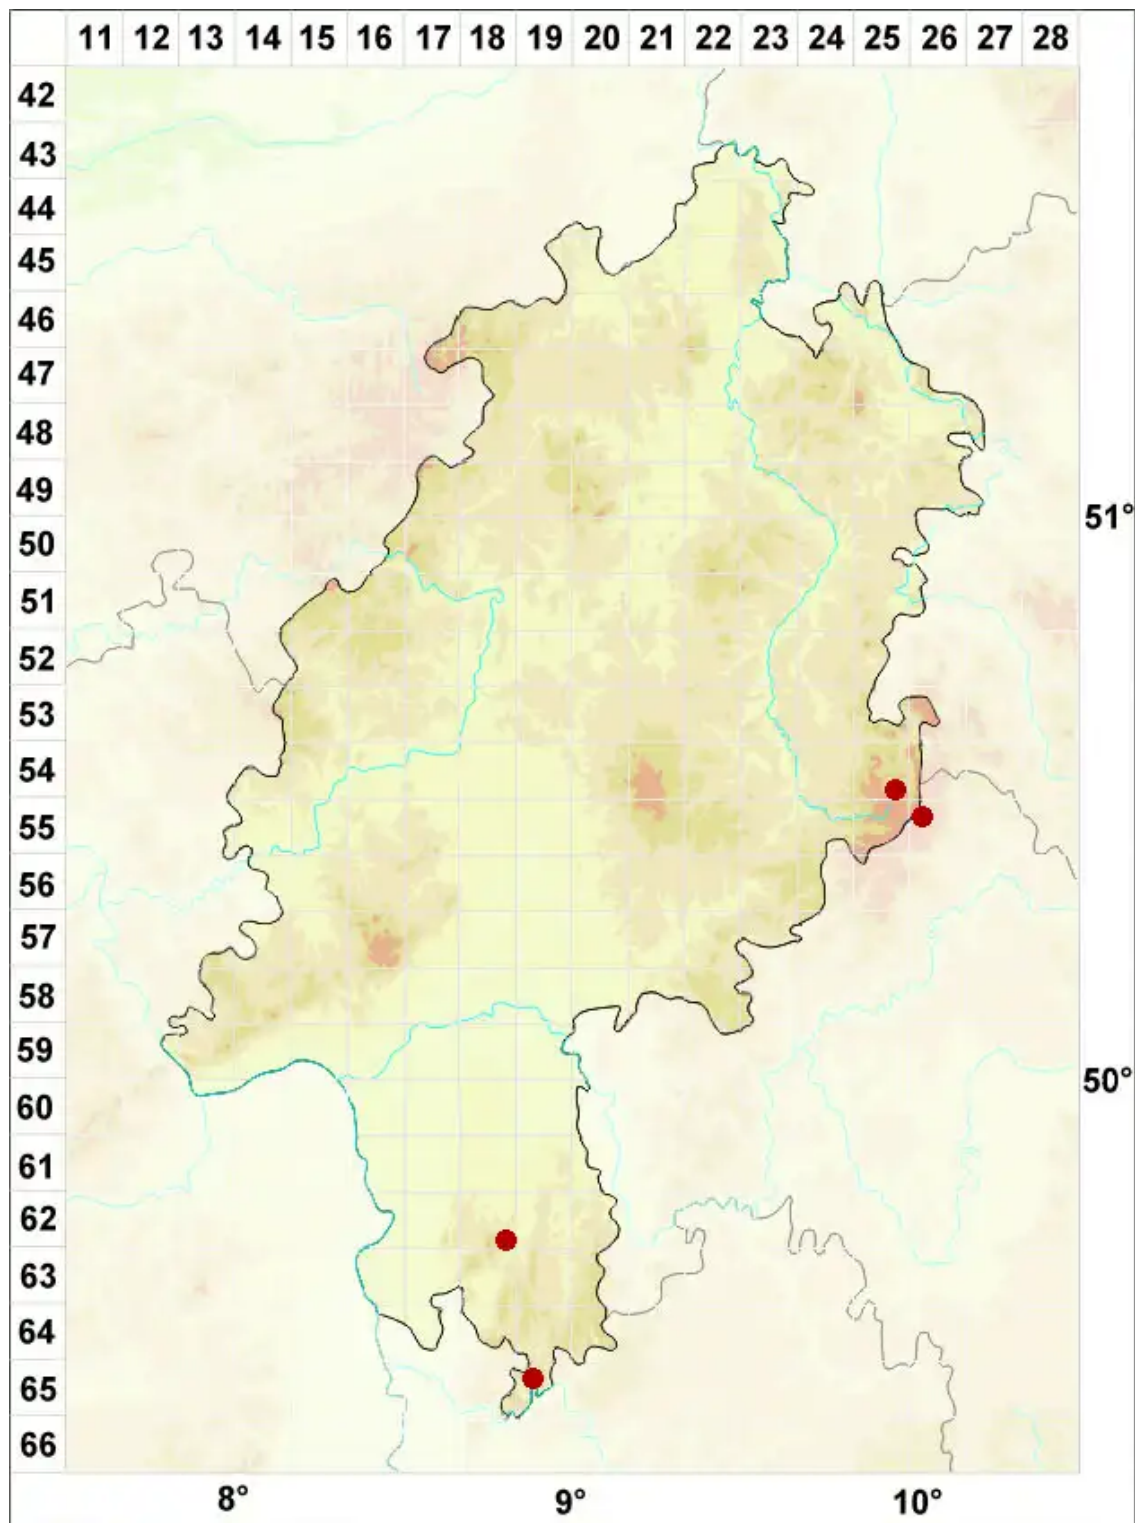

# Cladonia borealis S. Stenroos

Nordische Scharlachflechte

Legende:

**Symbole:**

Ausgefülltes Symbol:  
Zeitraum von 1980 bis heute (Aktuelle Angabe)

Leeres Symbol:  
Zeitraum vor 1980 (Altangabe)

Quadrat: Herbarbeleg