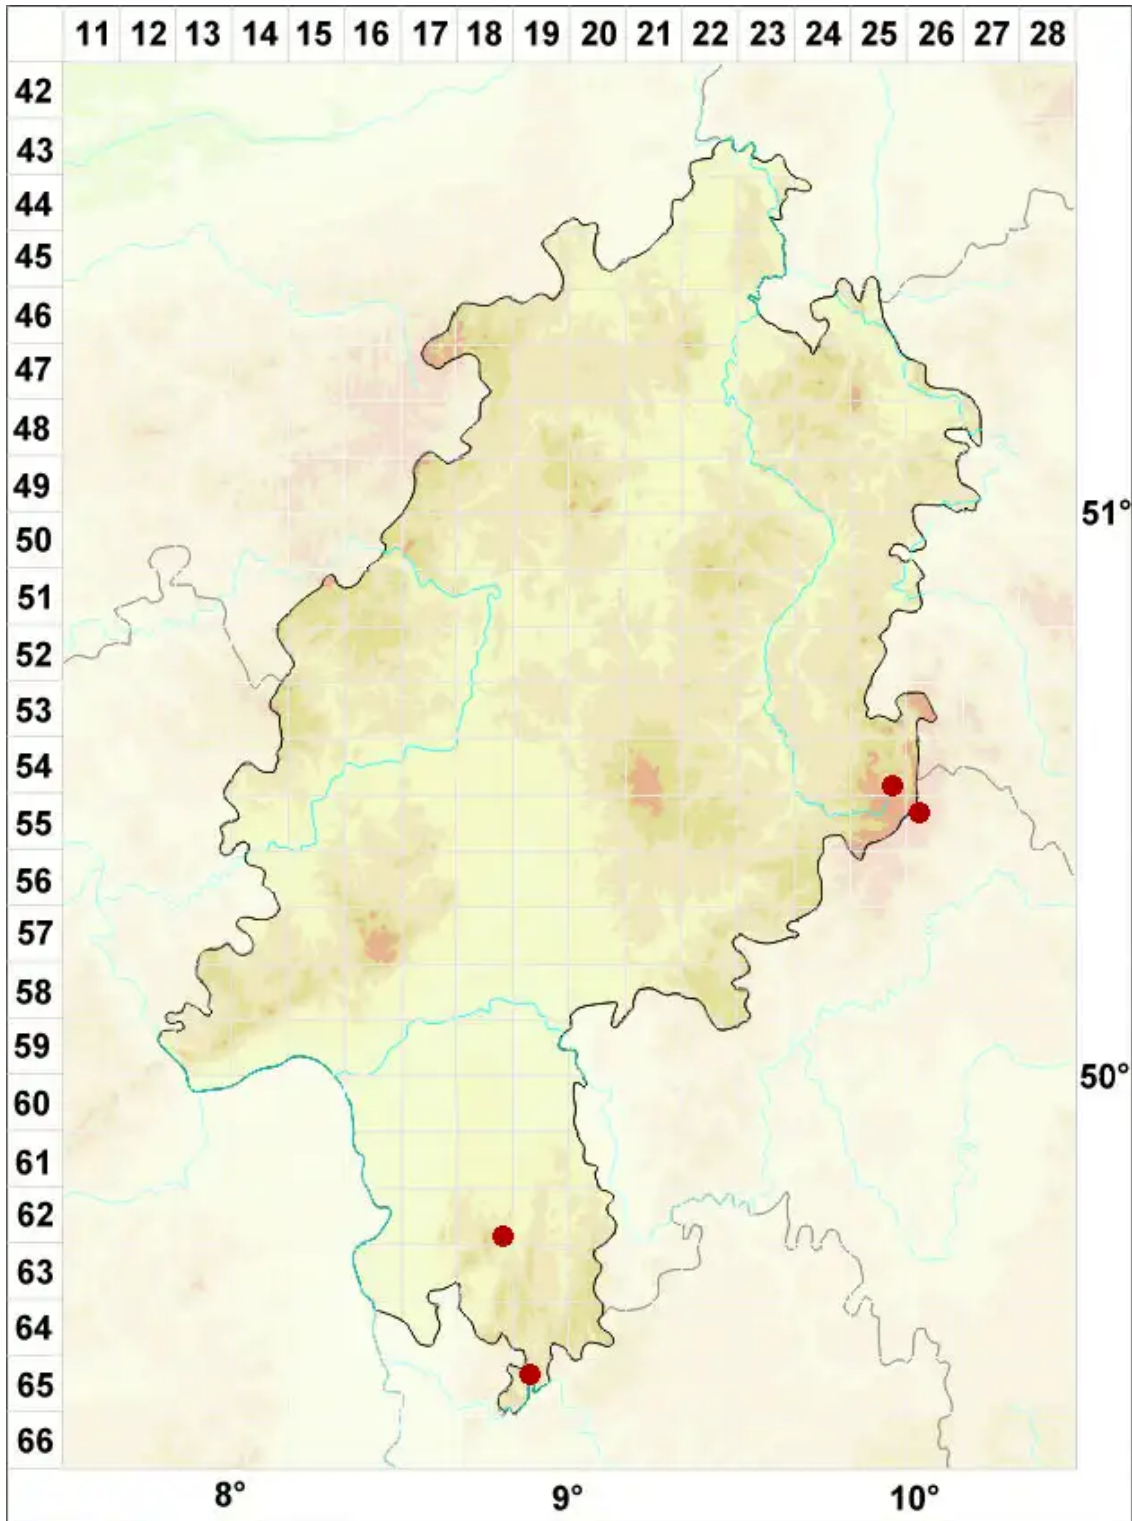

Cladonia borealis S. Stenroos

Nordische Scharlachflechte

Legende:

- Symbole:**
Ausgefülltes Symbol:
Zeitraum von 1980 bis heute (Aktuelle Angabe)
Leeres Symbol:
Zeitraum vor 1980 (Altangabe)
Quadrat: Herbarbeleg