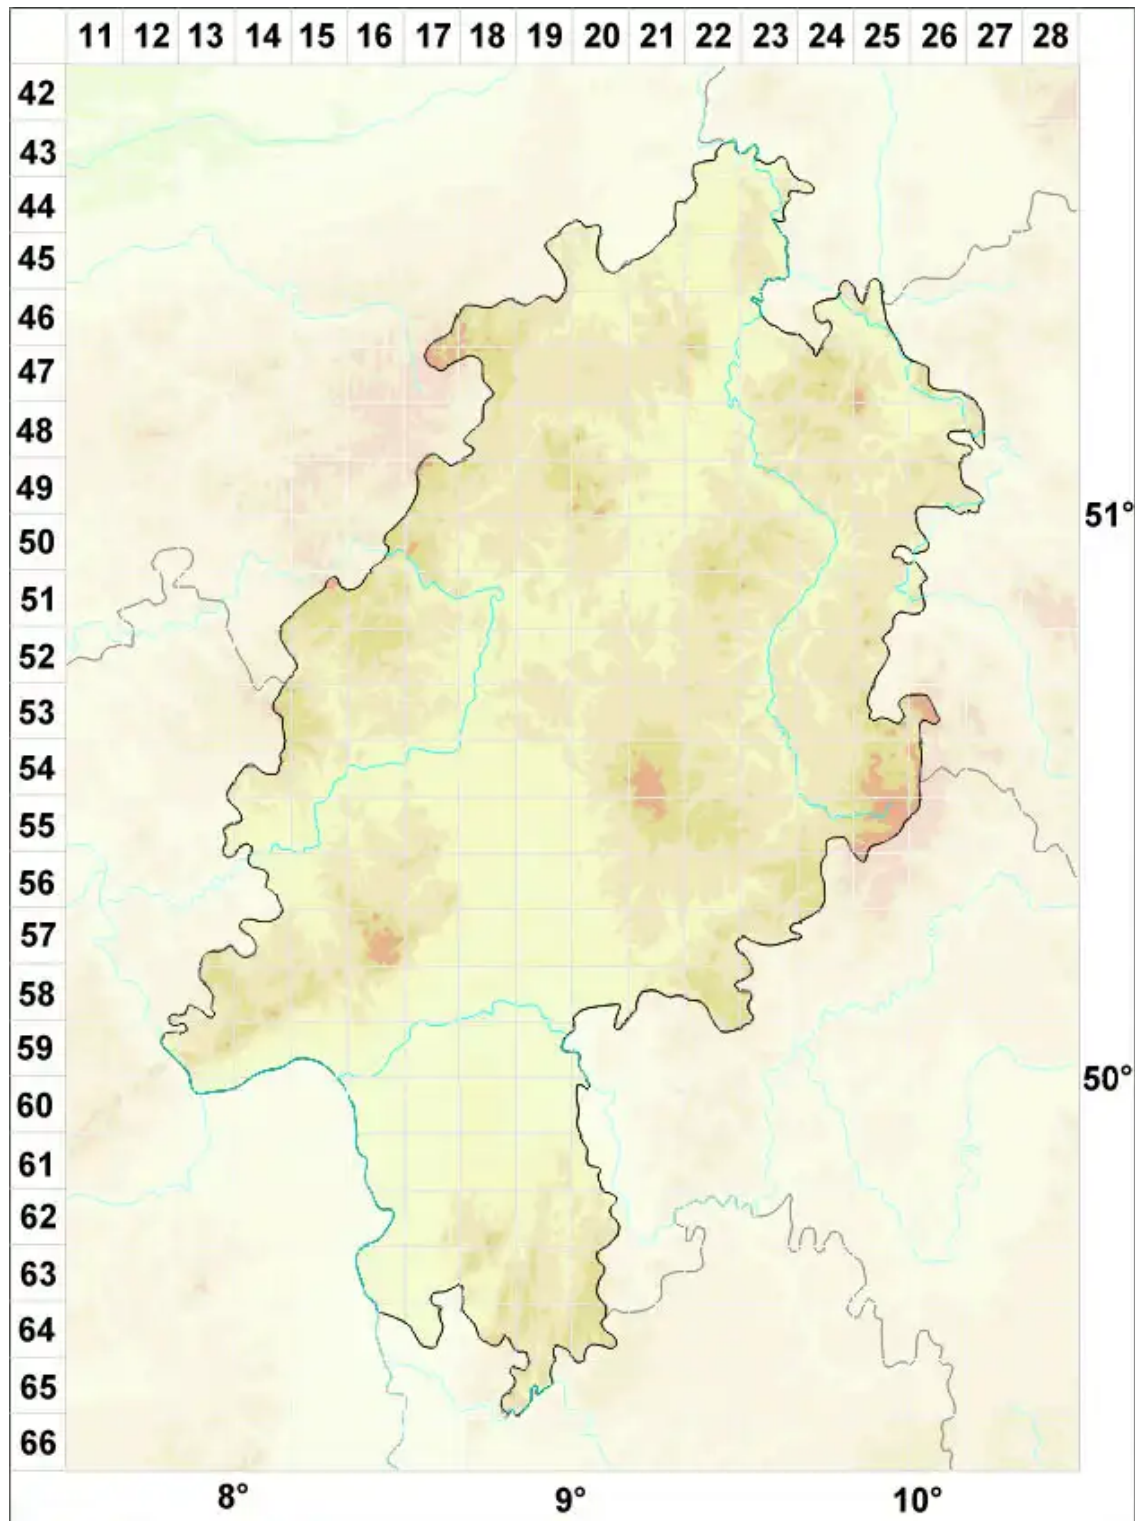

# Cladonia brevis (Sandst.) Sandst.

Kurze Becherflechte

Legende:

- Symbole:**
- Ausgefülltes Symbol:  
Zeitraum von 1980 bis heute (Aktuelle Angabe)
  - Leeres Symbol:  
Zeitraum vor 1980 (Altangabe)
  - Quadrat: Herbarbeleg