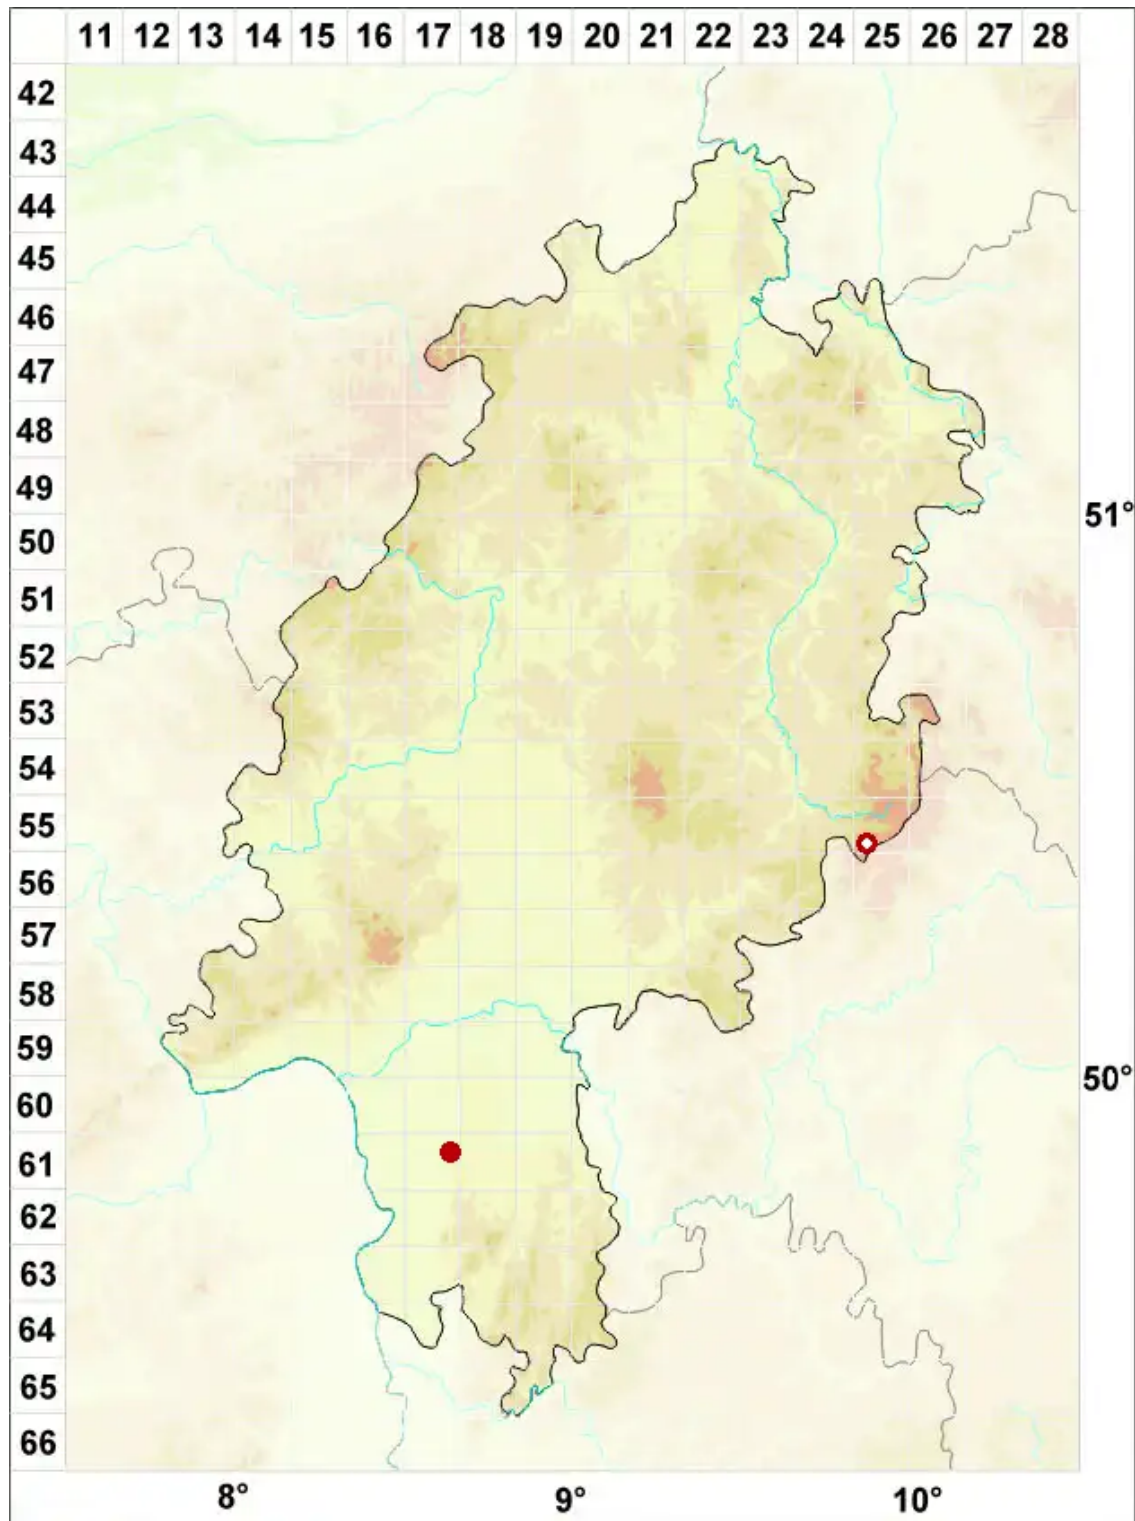

Cladonia cariosa (Ach.) Spreng.

Gitter-Becherflechte

Legende:

Symbole:

Ausgefülltes Symbol:
Zeitraum von 1980 bis heute (Aktuelle Angabe)

Leeres Symbol:
Zeitraum vor 1980 (Altangabe)

Quadrat: Herbarbeleg