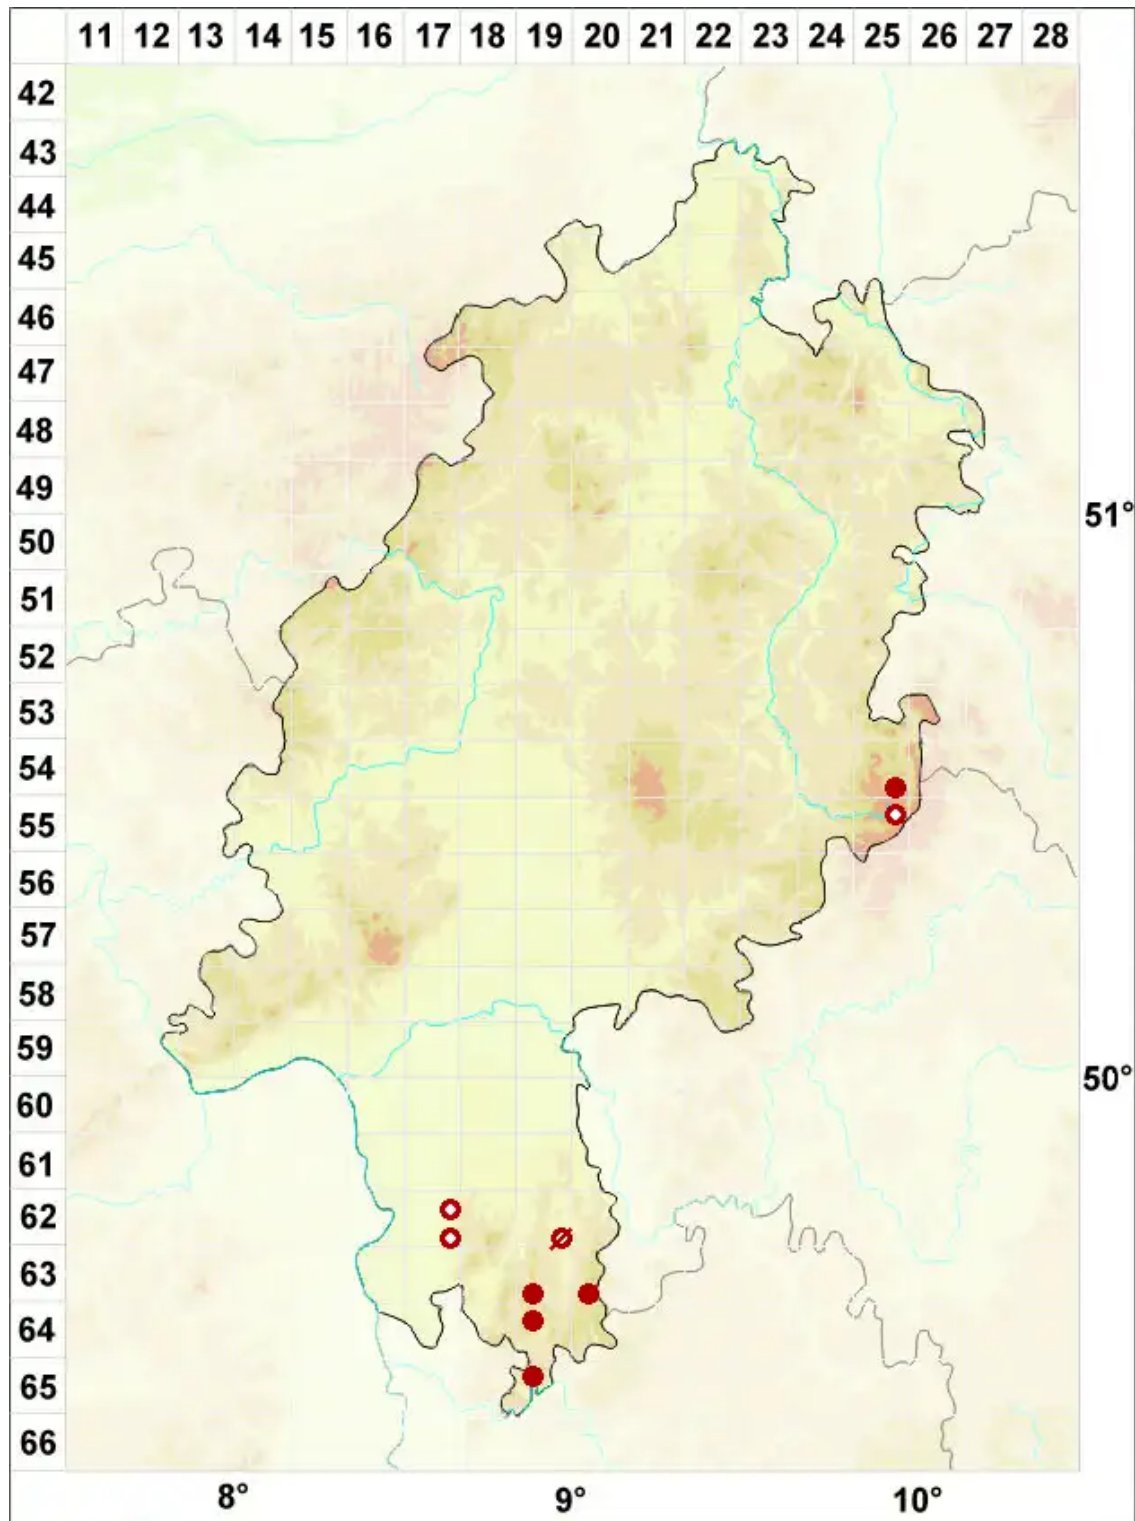

Cladonia cenotea (Ach.) Schaer.

Hakenförmige Säulenflechte

Legende:

Symbole:

Ausgefülltes Symbol:
Zeitraum von 1980 bis heute (Aktuelle Angabe)

Leeres Symbol:
Zeitraum vor 1980 (Altangabe)

Quadrat: Herbarbeleg