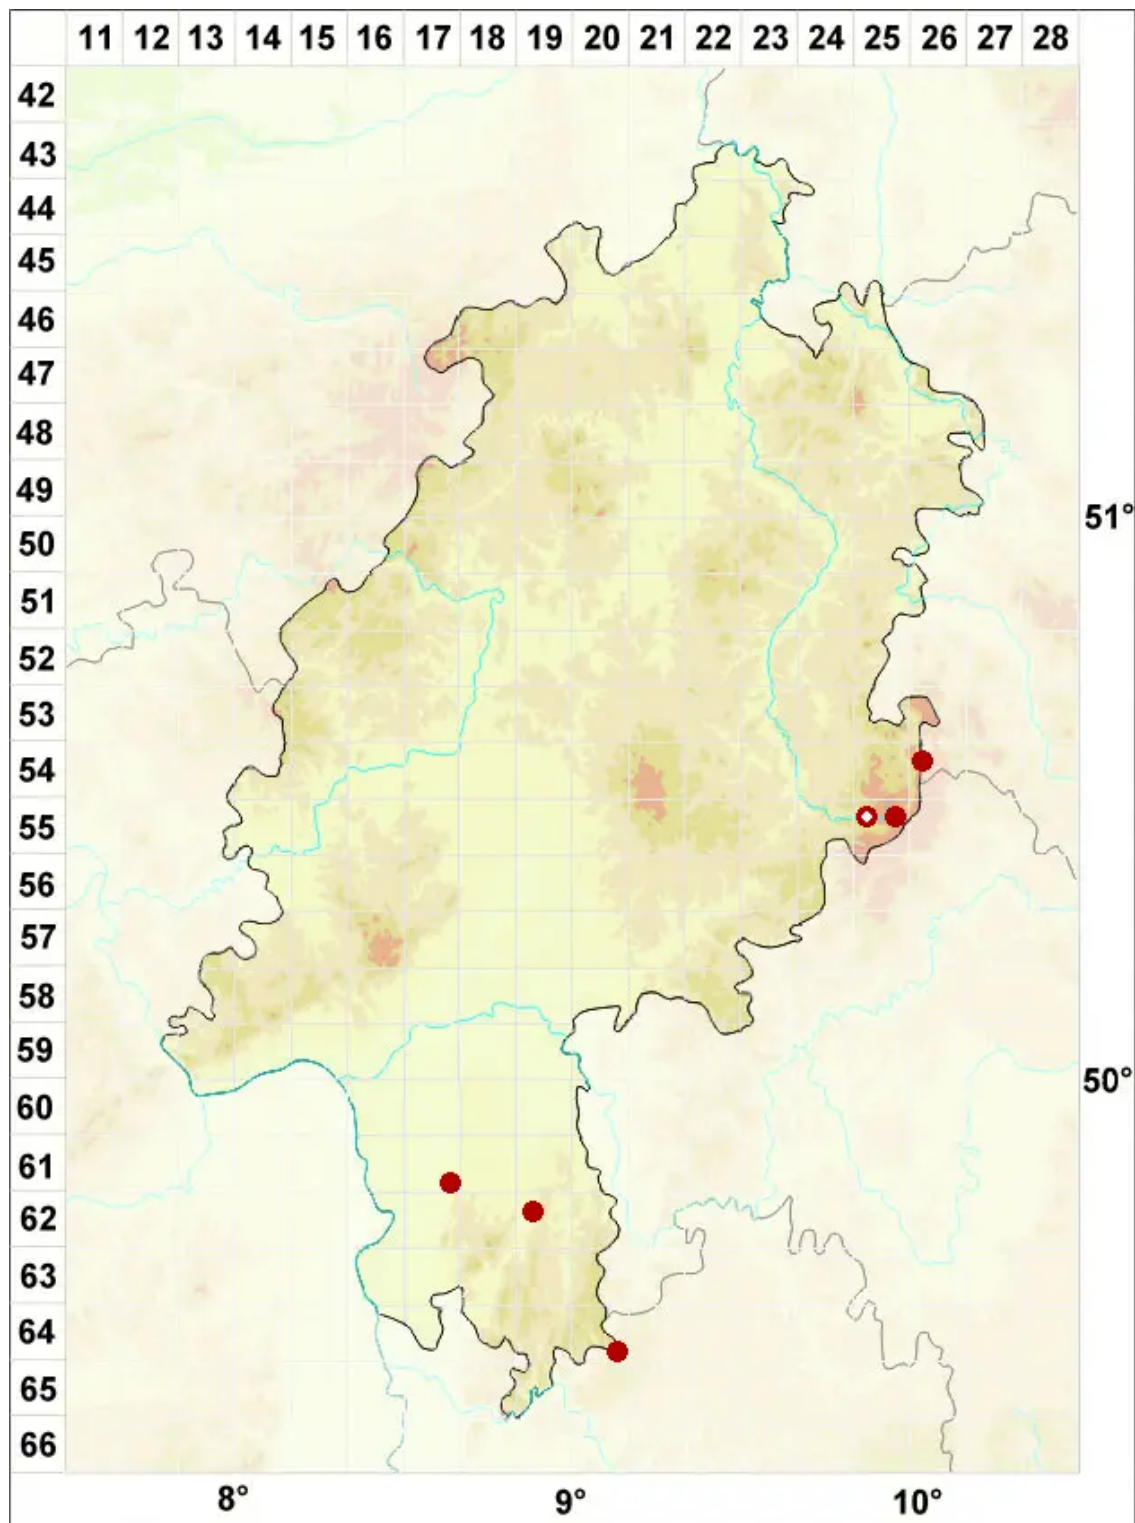

# Cladonia verticillata (Hoffm.) Schaer.

Legende:

**Symbole:**

Ausgefülltes Symbol:  
Zeitraum von 1980 bis heute (Aktuelle Angabe)

Leeres Symbol:  
Zeitraum vor 1980 (Altangabe)

Quadrat: Herbarbeleg