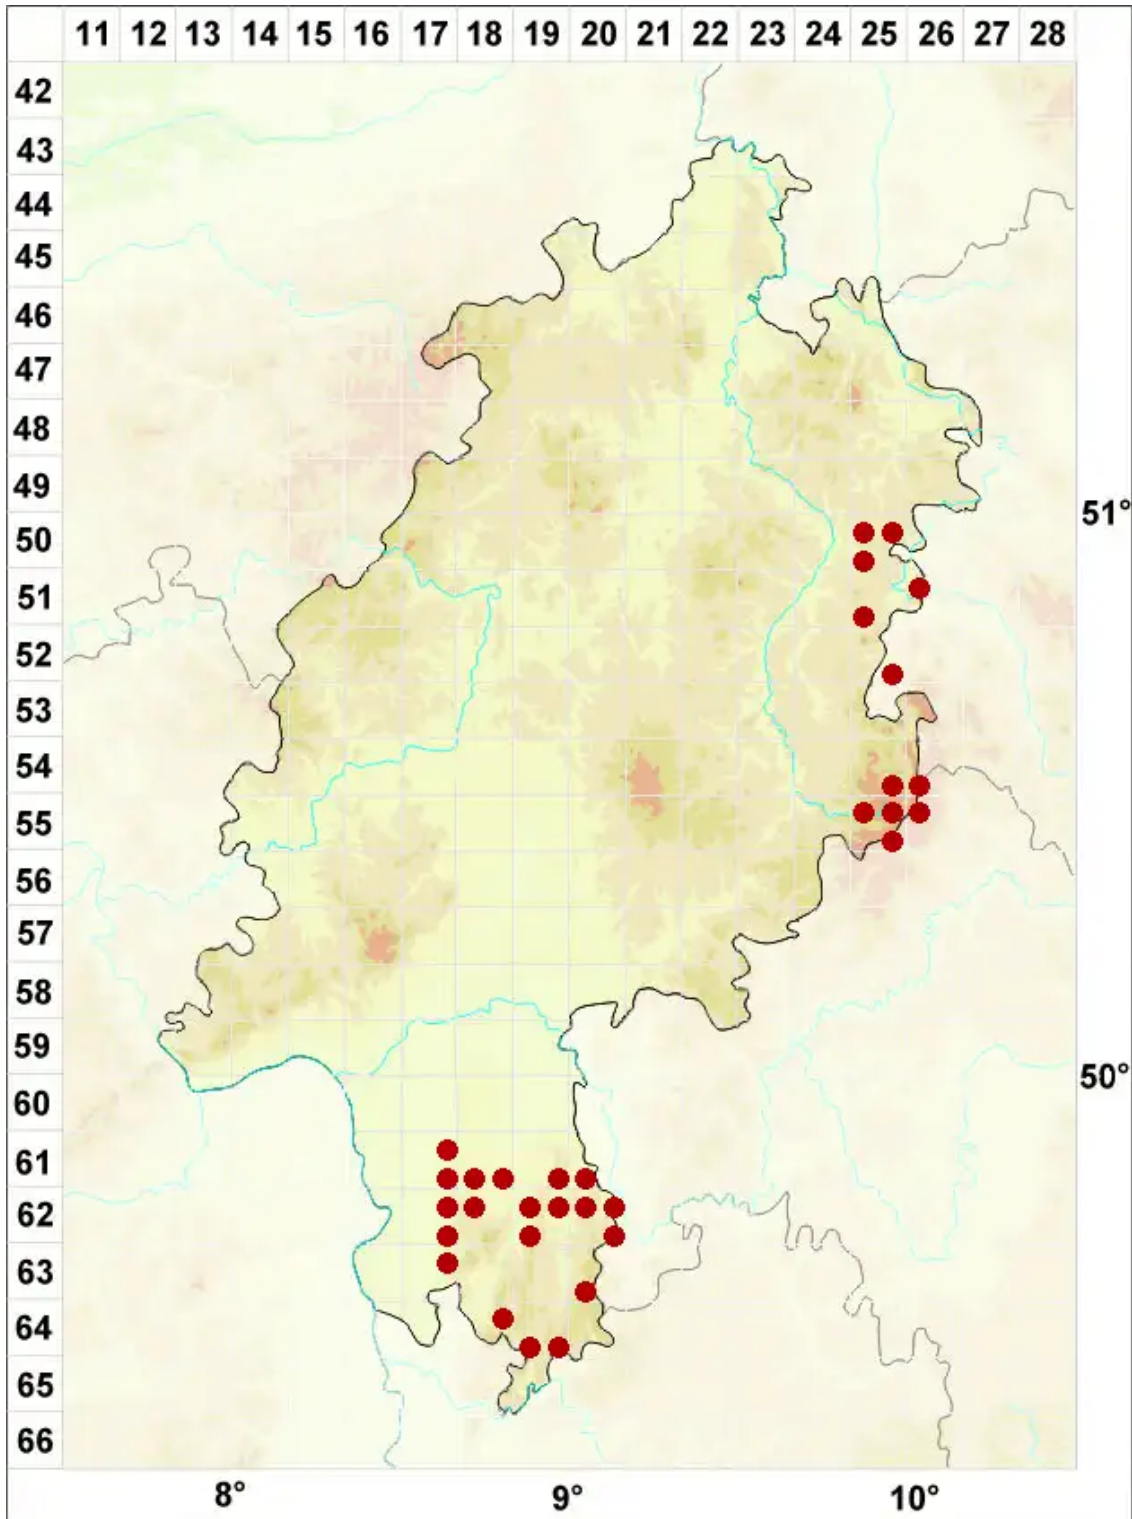

Cladonia chlorophaea agg.

Legende:

Symbole:

Ausgefülltes Symbol:
Zeitraum von 1980 bis heute (Aktuelle Angabe)

Leeres Symbol:
Zeitraum vor 1980 (Altangabe)

Quadrat: Herbarbeleg