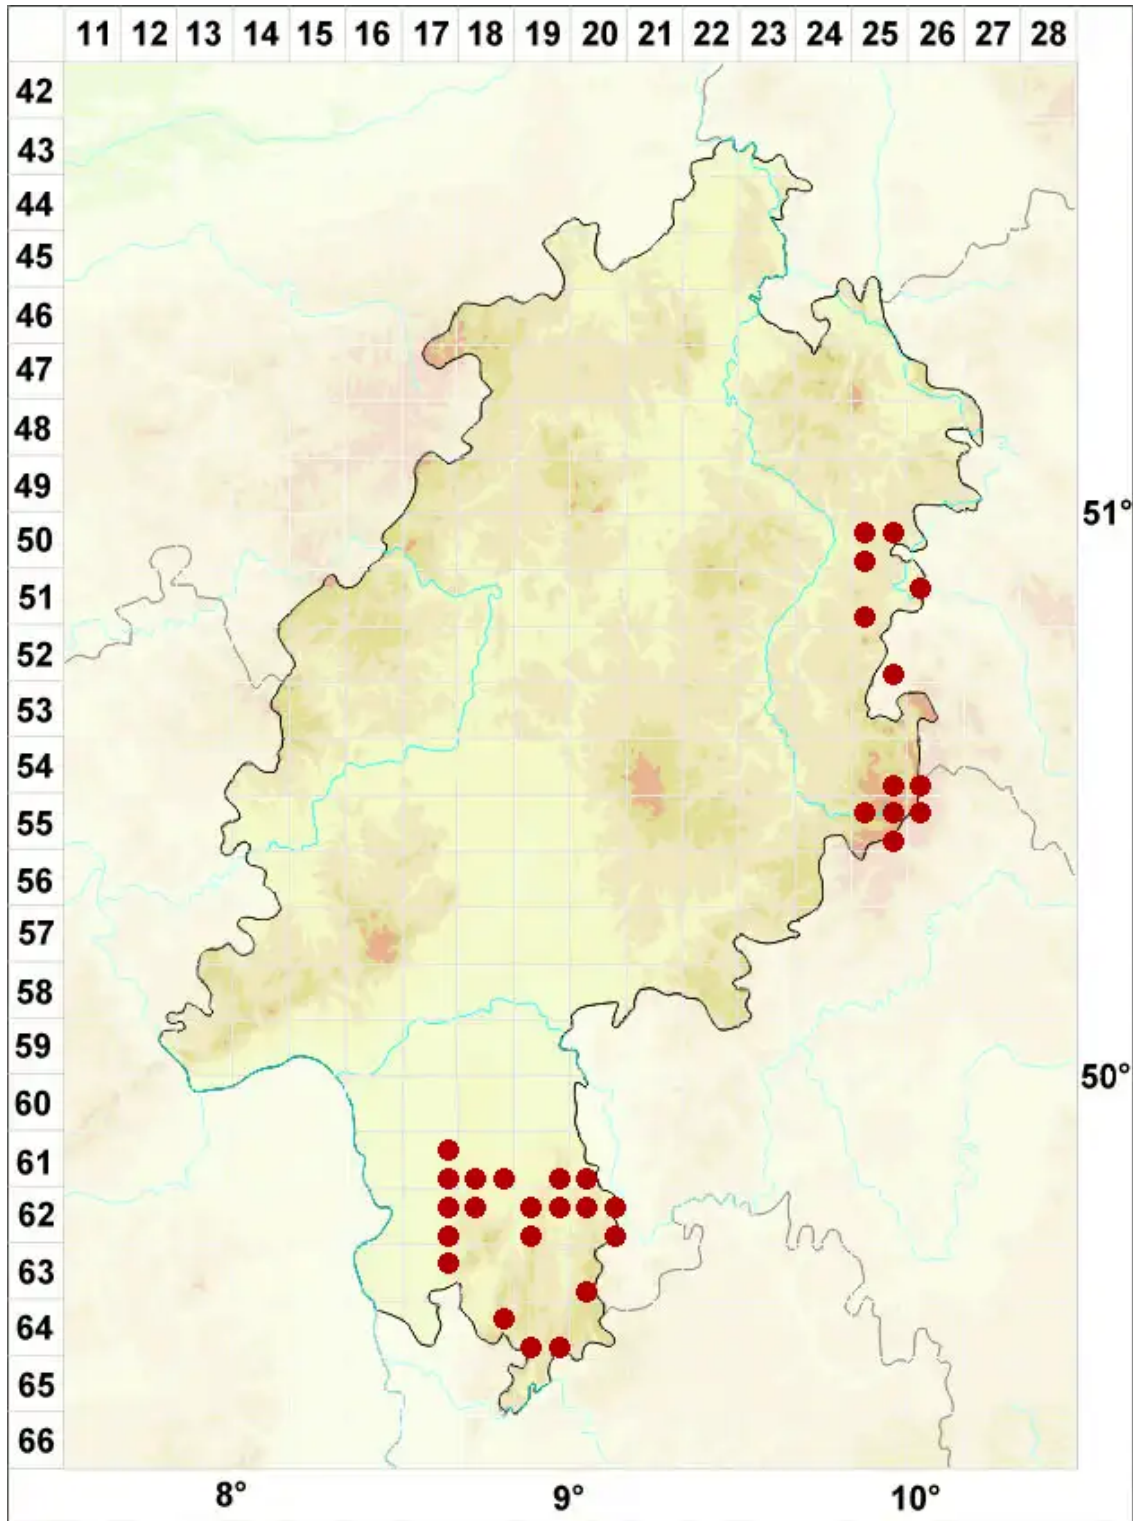

Cladonia chlorophaea agg.

Legende:

Symbole:

Ausgefülltes Symbol:
Zeitraum von 1980 bis heute (Aktuelle Angabe)

Leeres Symbol:
Zeitraum vor 1980 (Altangabe)

Quadrat: Herbarbeleg