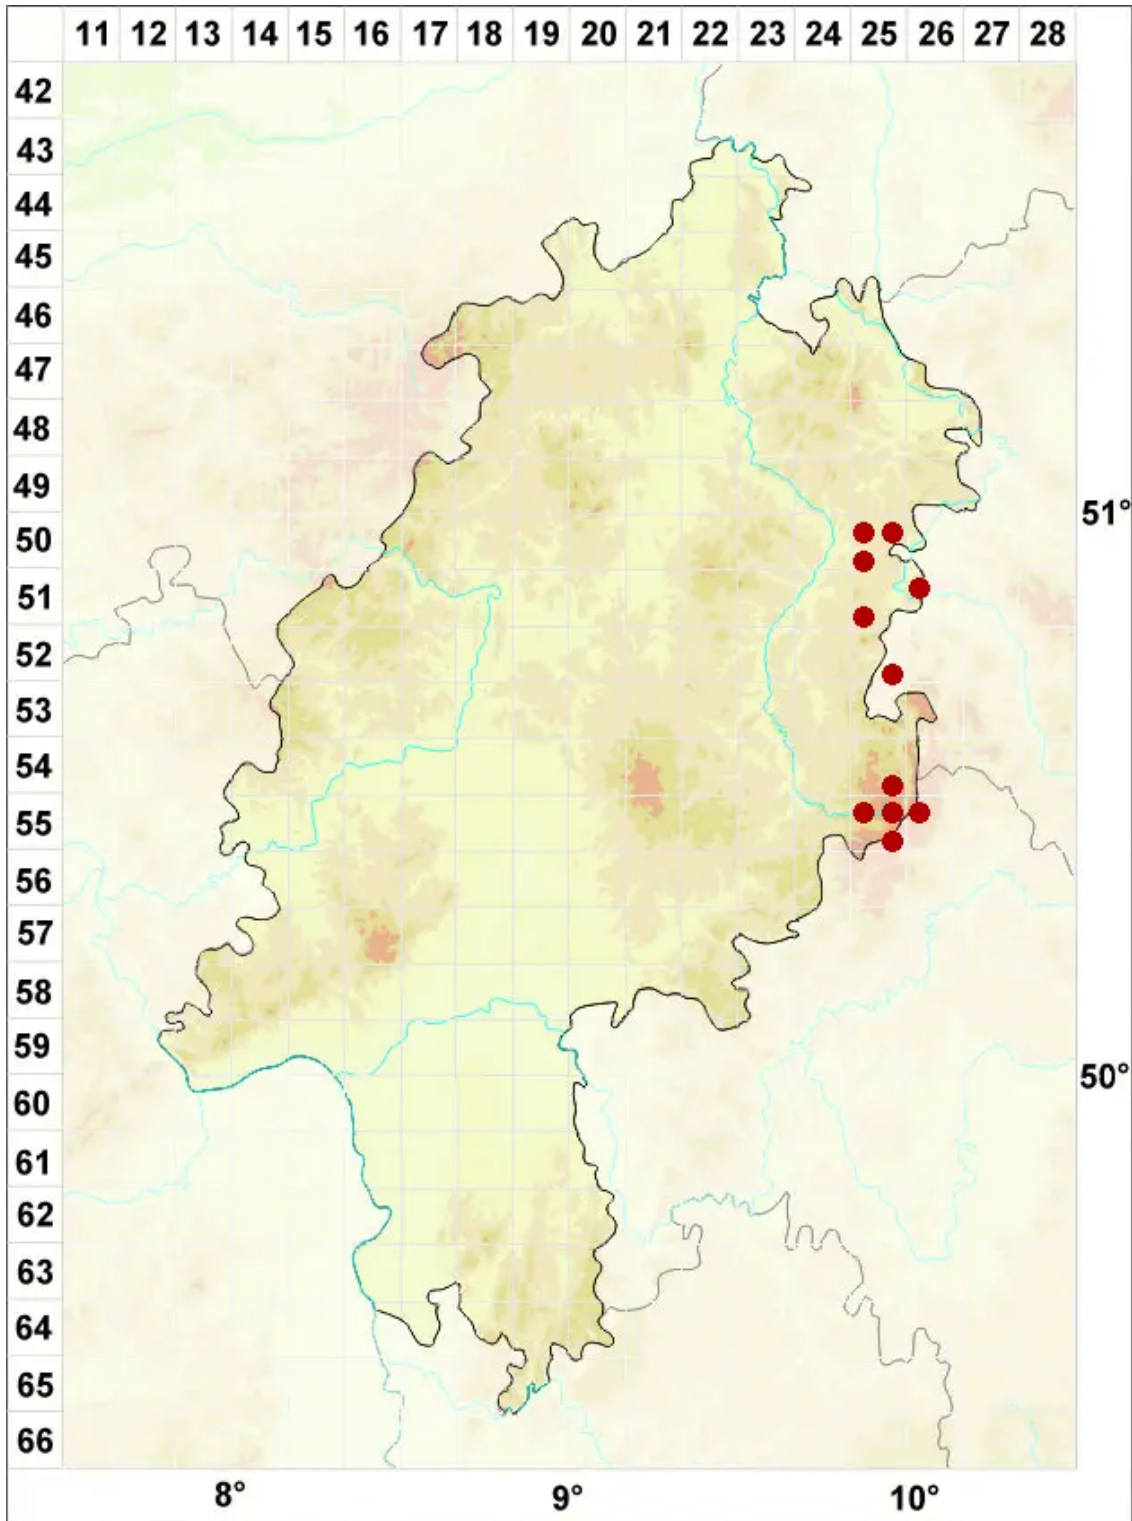

Cladonia chlorophaea (Flörke ex Sommerf.) Spreng.

Grünliche Becherflechte

Legende:

Symbole:

Ausgefülltes Symbol:
Zeitraum von 1980 bis heute (Aktuelle Angabe)

Leeres Symbol:
Zeitraum vor 1980 (Altangabe)

Quadrat: Herbarbeleg