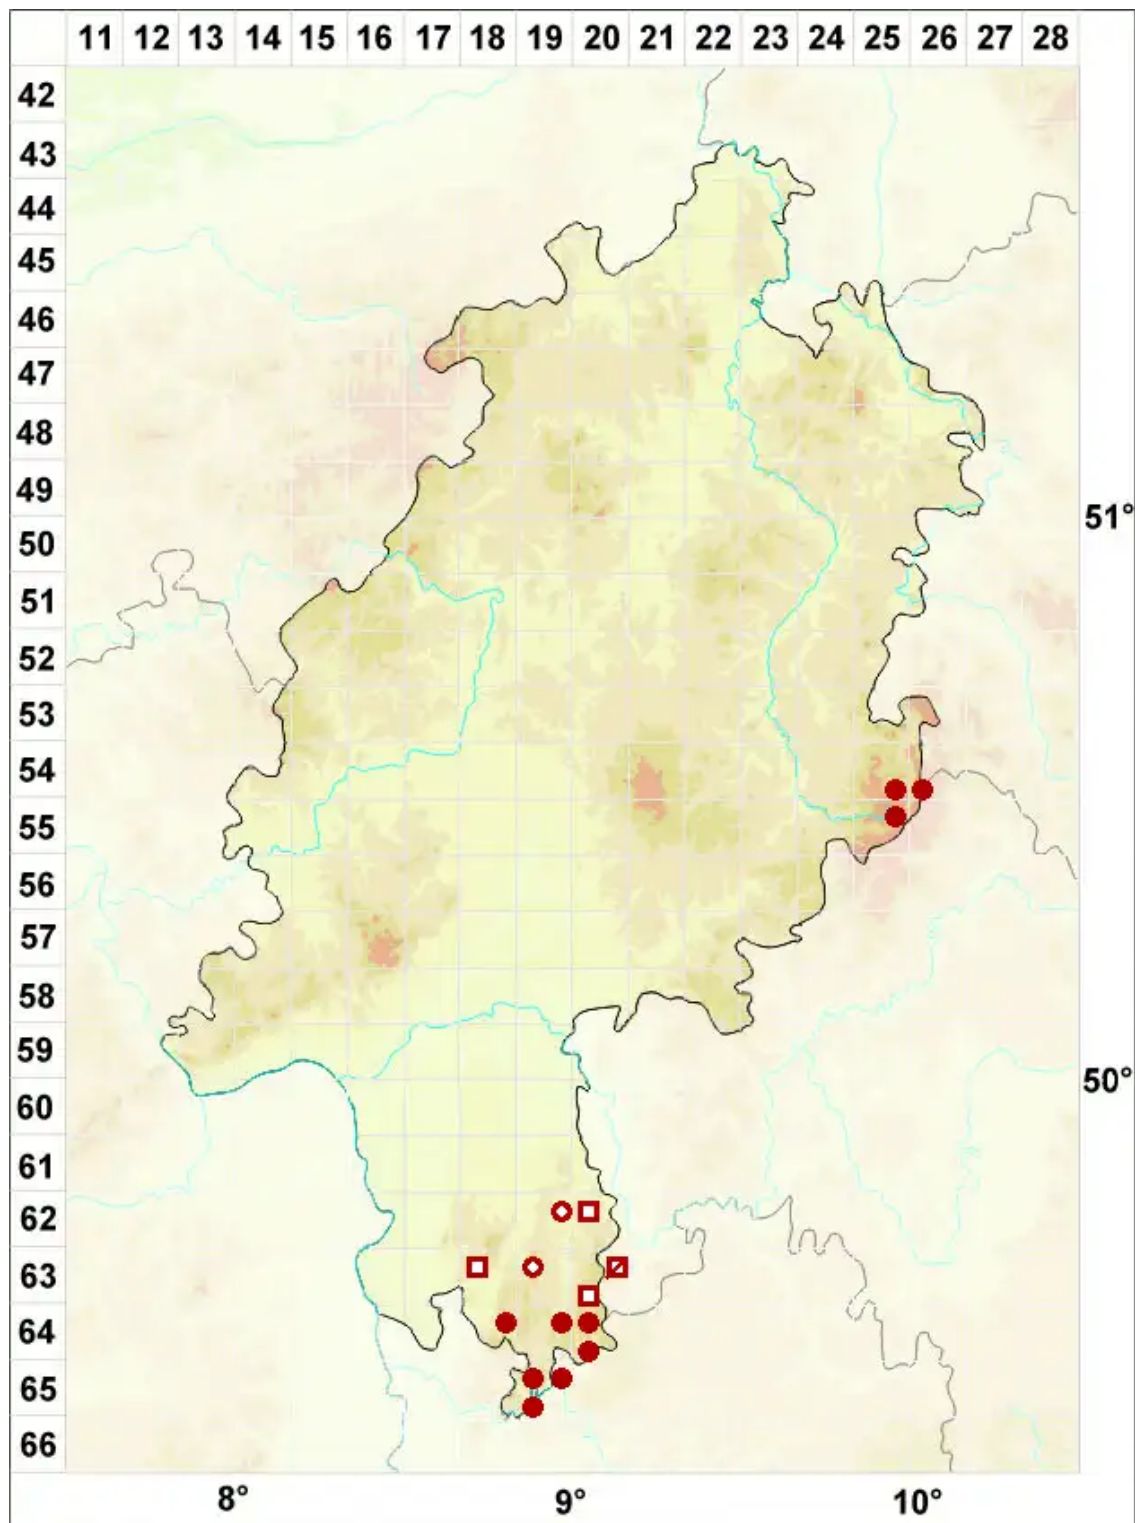

Cladonia ciliata Stirt.

Zarte Rentierflechte

Legende:

Symbole:

Ausgefülltes Symbol:
Zeitraum von 1980 bis heute (Aktuelle Angabe)

Leeres Symbol:
Zeitraum vor 1980 (Altangabe)

Quadrat: Herbarbeleg