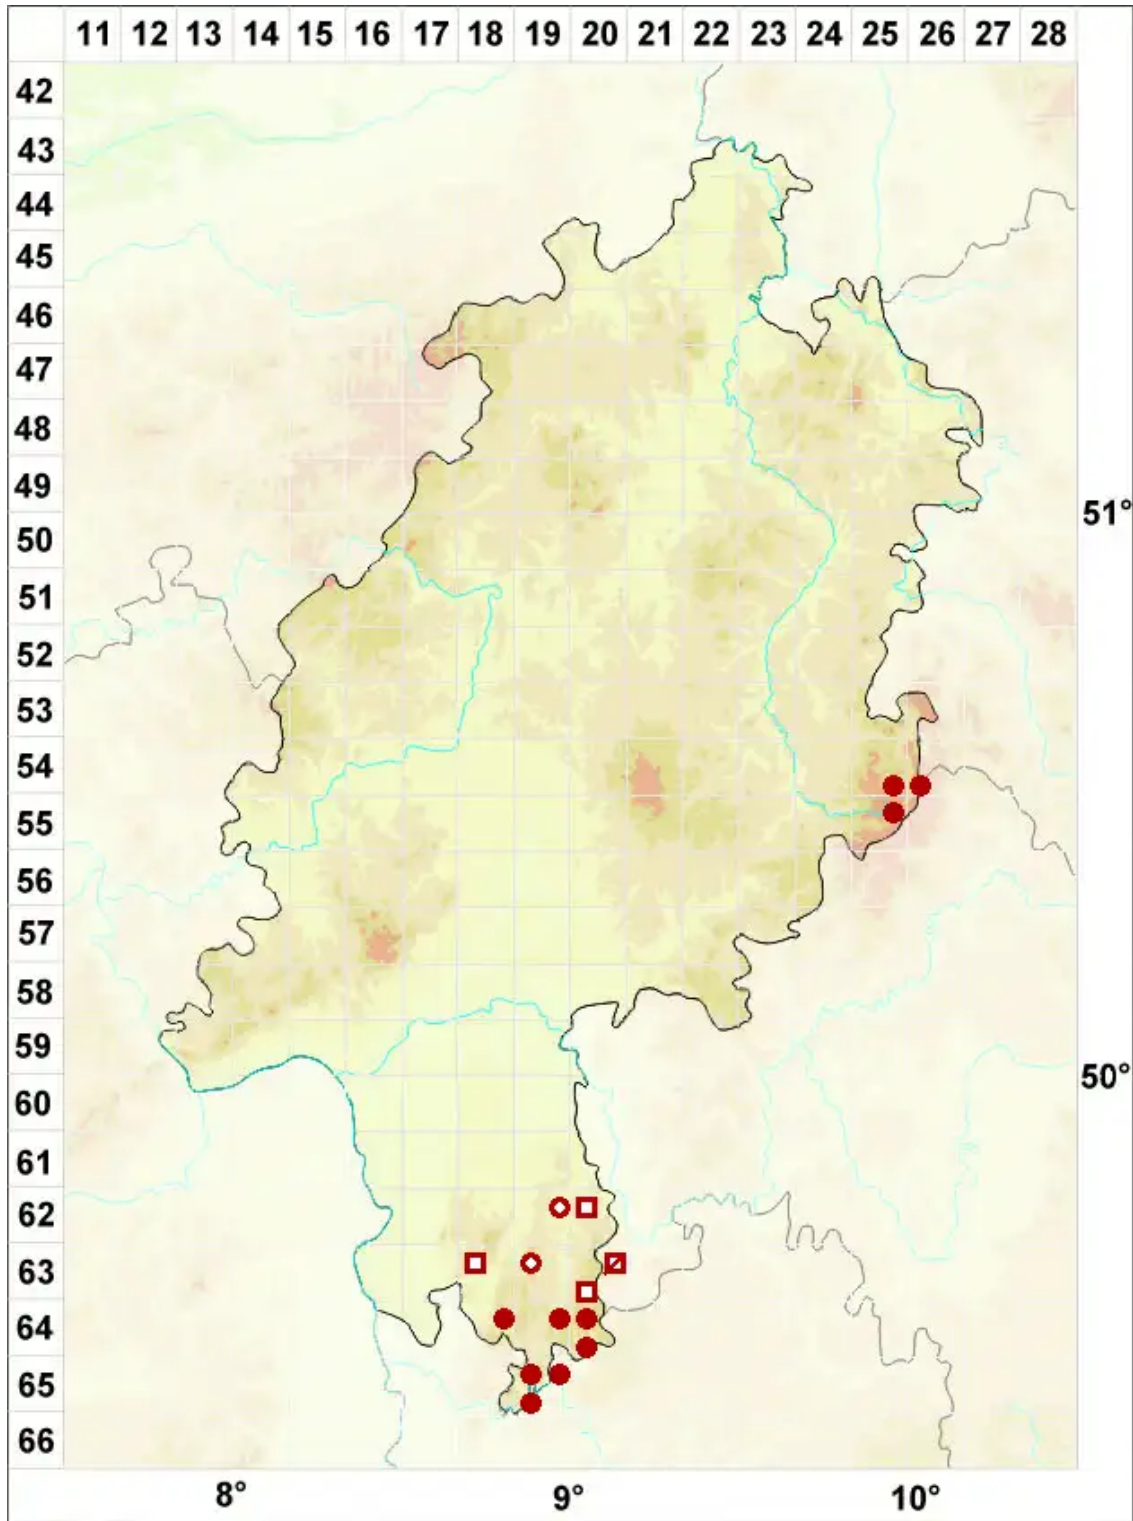

# Cladonia ciliata Stirt.

Zarte Rentierflechte

Legende:

**Symbole:**

Ausgefülltes Symbol:  
Zeitraum von 1980 bis heute (Aktuelle Angabe)

Leeres Symbol:  
Zeitraum vor 1980 (Altangabe)

Quadrat: Herbarbeleg