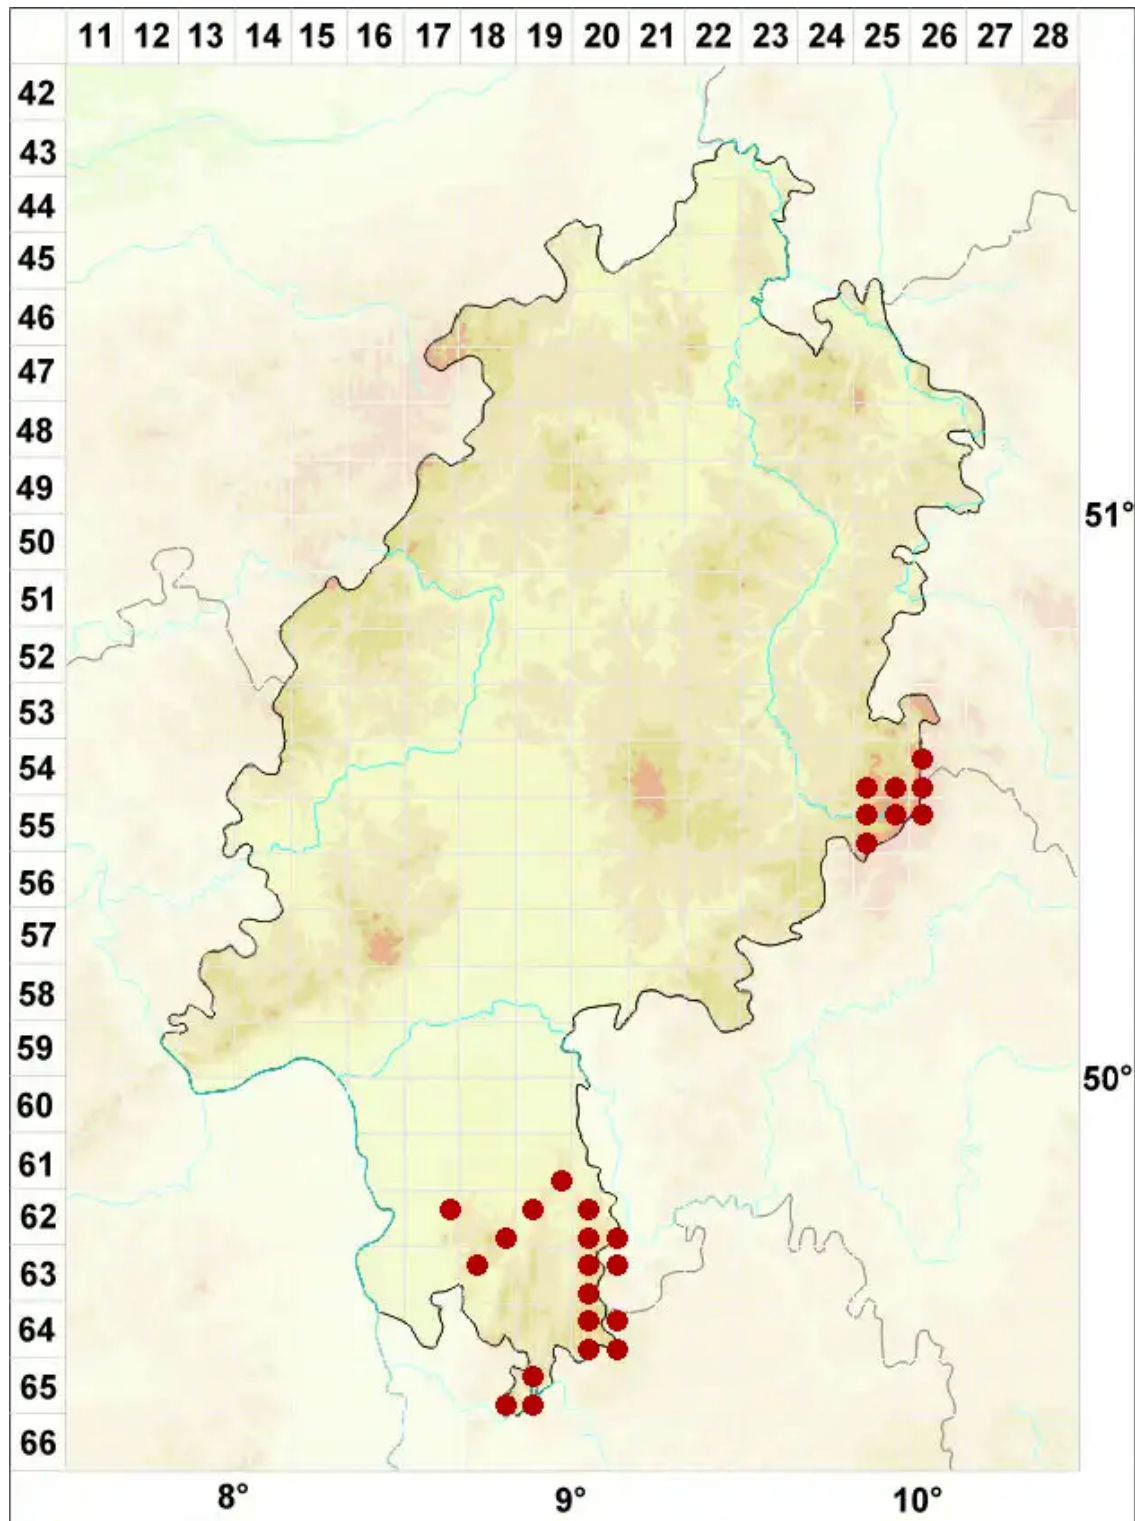

Cladonia coccifera (L.) Willd.

Echte Scharlachflechte

Legende:

Symbole:

Ausgefülltes Symbol:
Zeitraum von 1980 bis heute (Aktuelle Angabe)

Leeres Symbol:
Zeitraum vor 1980 (Altangabe)

Quadrat: Herbarbeleg