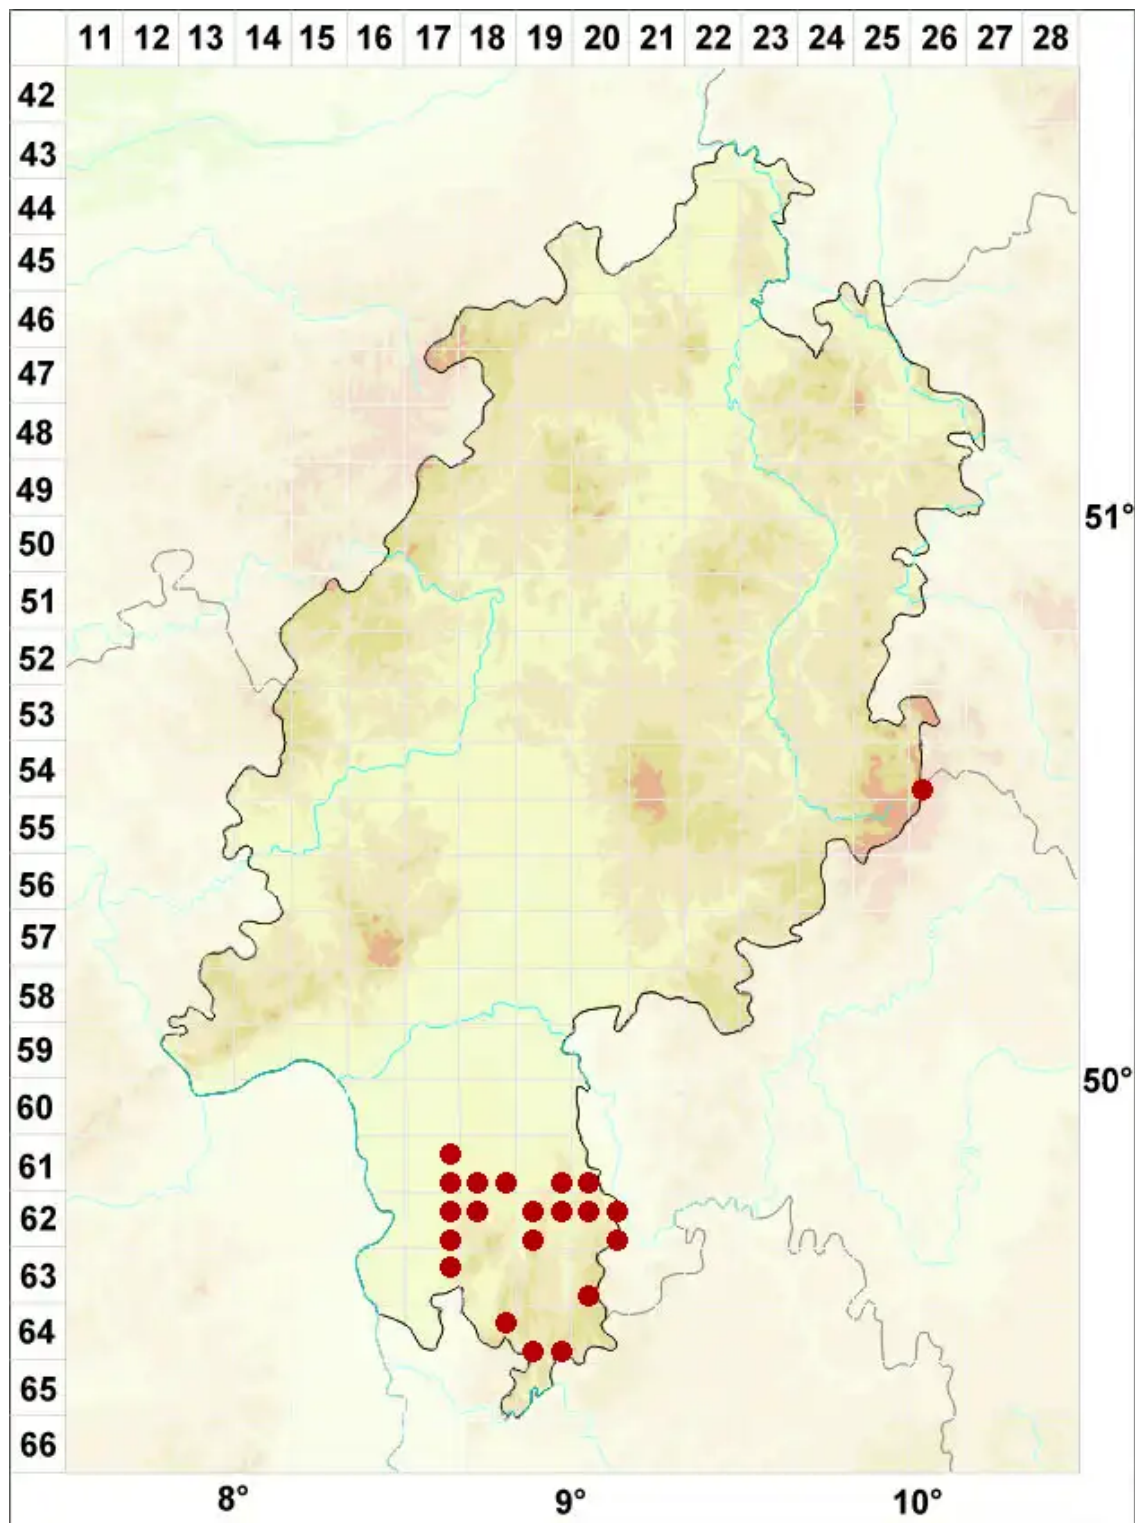

Cladonia humilis (With.) J. R. Laundon

Niedrige Becherflechte

Legende:

Symbole:

Ausgefülltes Symbol:
Zeitraum von 1980 bis heute (Aktuelle Angabe)

Leeres Symbol:
Zeitraum vor 1980 (Altangabe)

Quadrat: Herbarbeleg