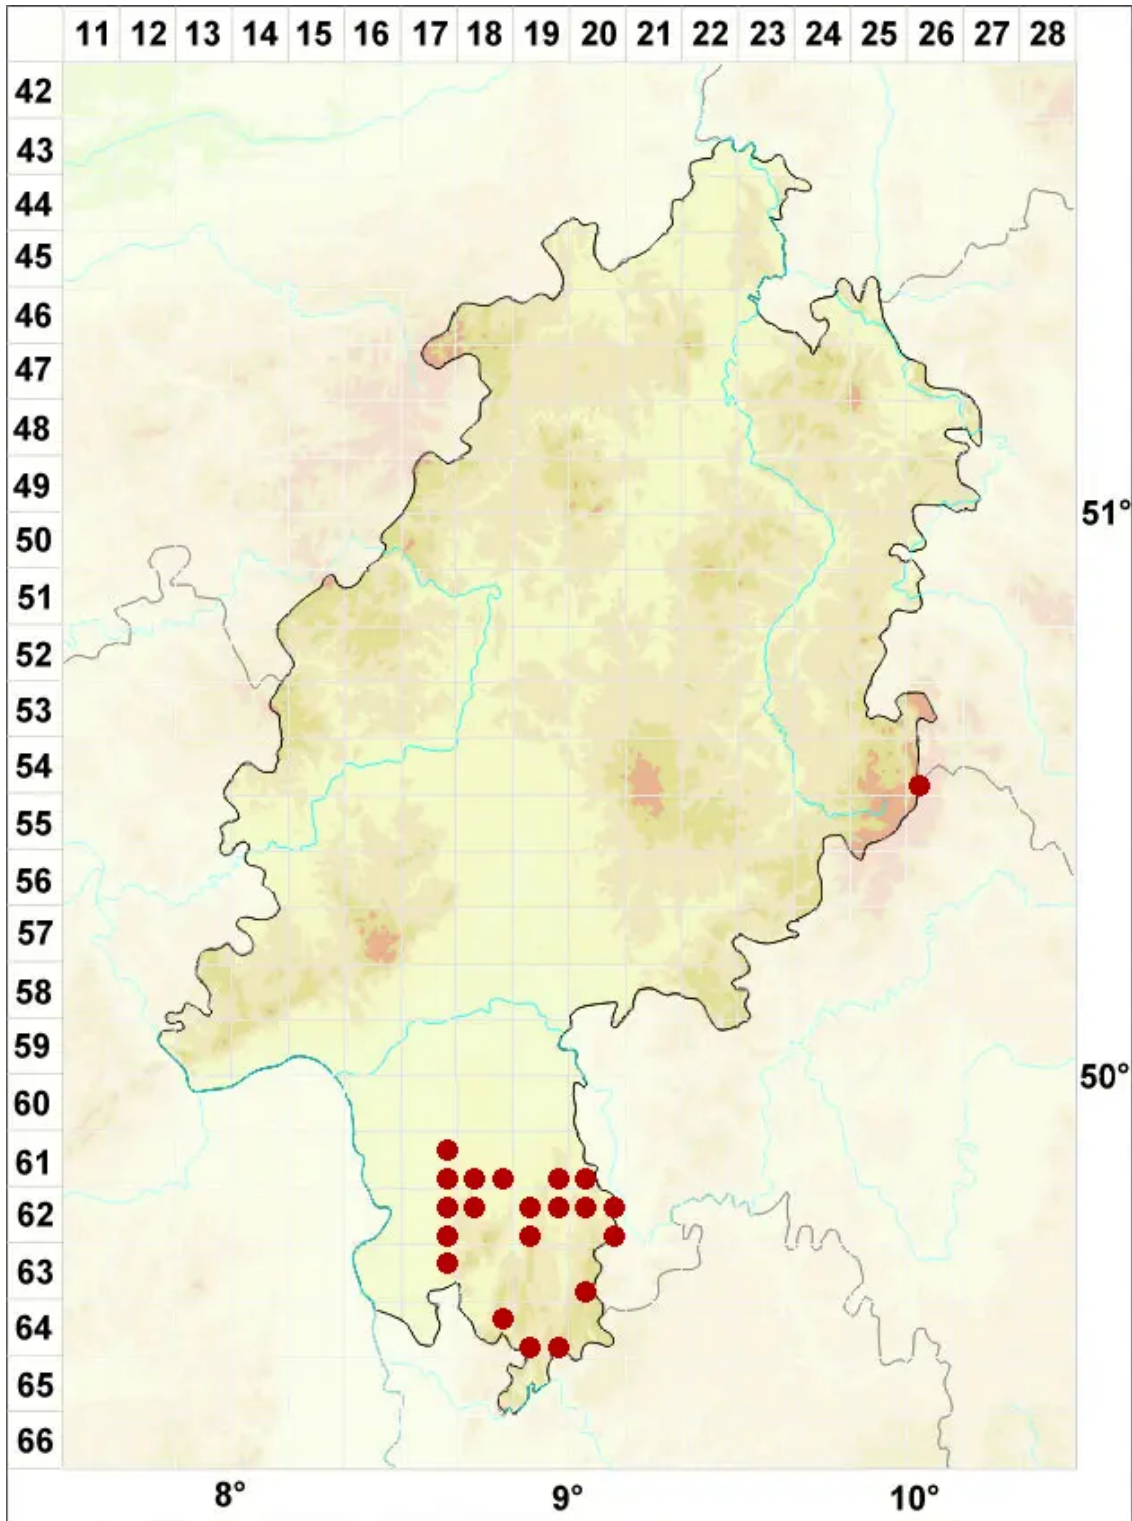

# Cladonia humilis (With.) J. R. Laundon

Niedrige Becherflechte

Legende:

- Symbole:**  
Ausgefülltes Symbol:  
Zeitraum von 1980 bis heute (Aktuelle Angabe)  
Leeres Symbol:  
Zeitraum vor 1980 (Altangabe)  
Quadrat: Herbarbeleg